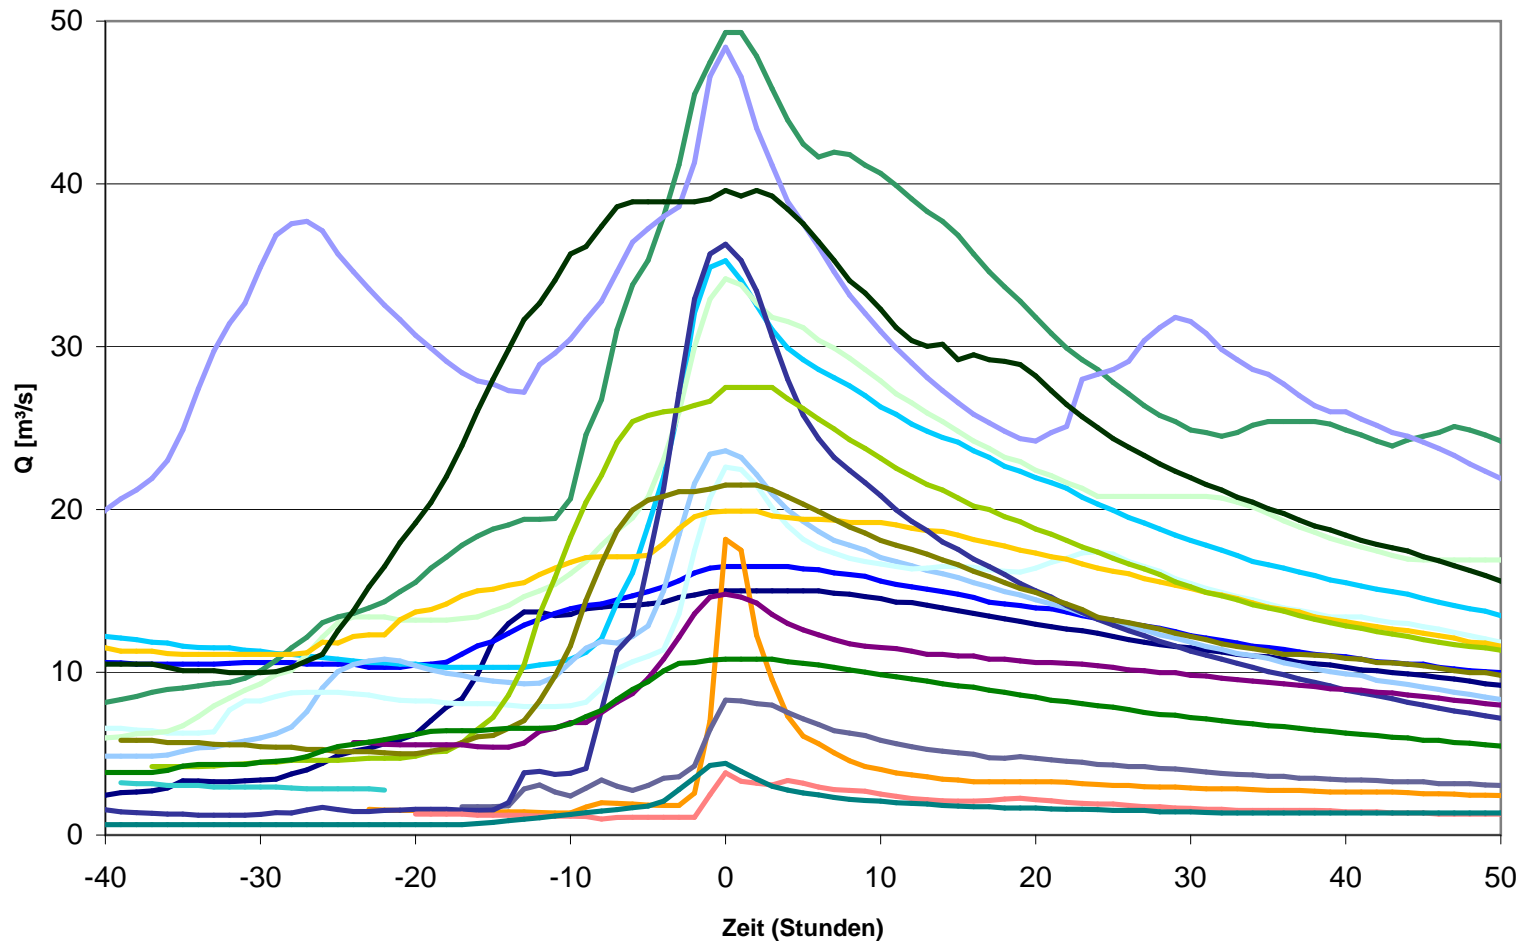

Pegel Platten

Ereignisse kleiner HQ 1

Scheitelabfluss = Zeit 0

ID	Scheitelabfluss
1	31.Jan.00
2	20.Febr.00
7	04.März00
9	12.Mai.00
13	07.Jul.00
15	21.Aug.00
18	01.Okt.00
19	11.Okt.00
20	02.Nov.00
24	24.Jan.01
25	05.Feb.01
26	24.Mär.01
28	28.Apr.01
32	03.Okt.01
33	08.Nov.01
38	10.Febr.02
46	09.Nov.02
50	30.Dez.02
54	07.Mär.03
55	10.Jun.03
56	08.Sep.03
58	28.Dez.03