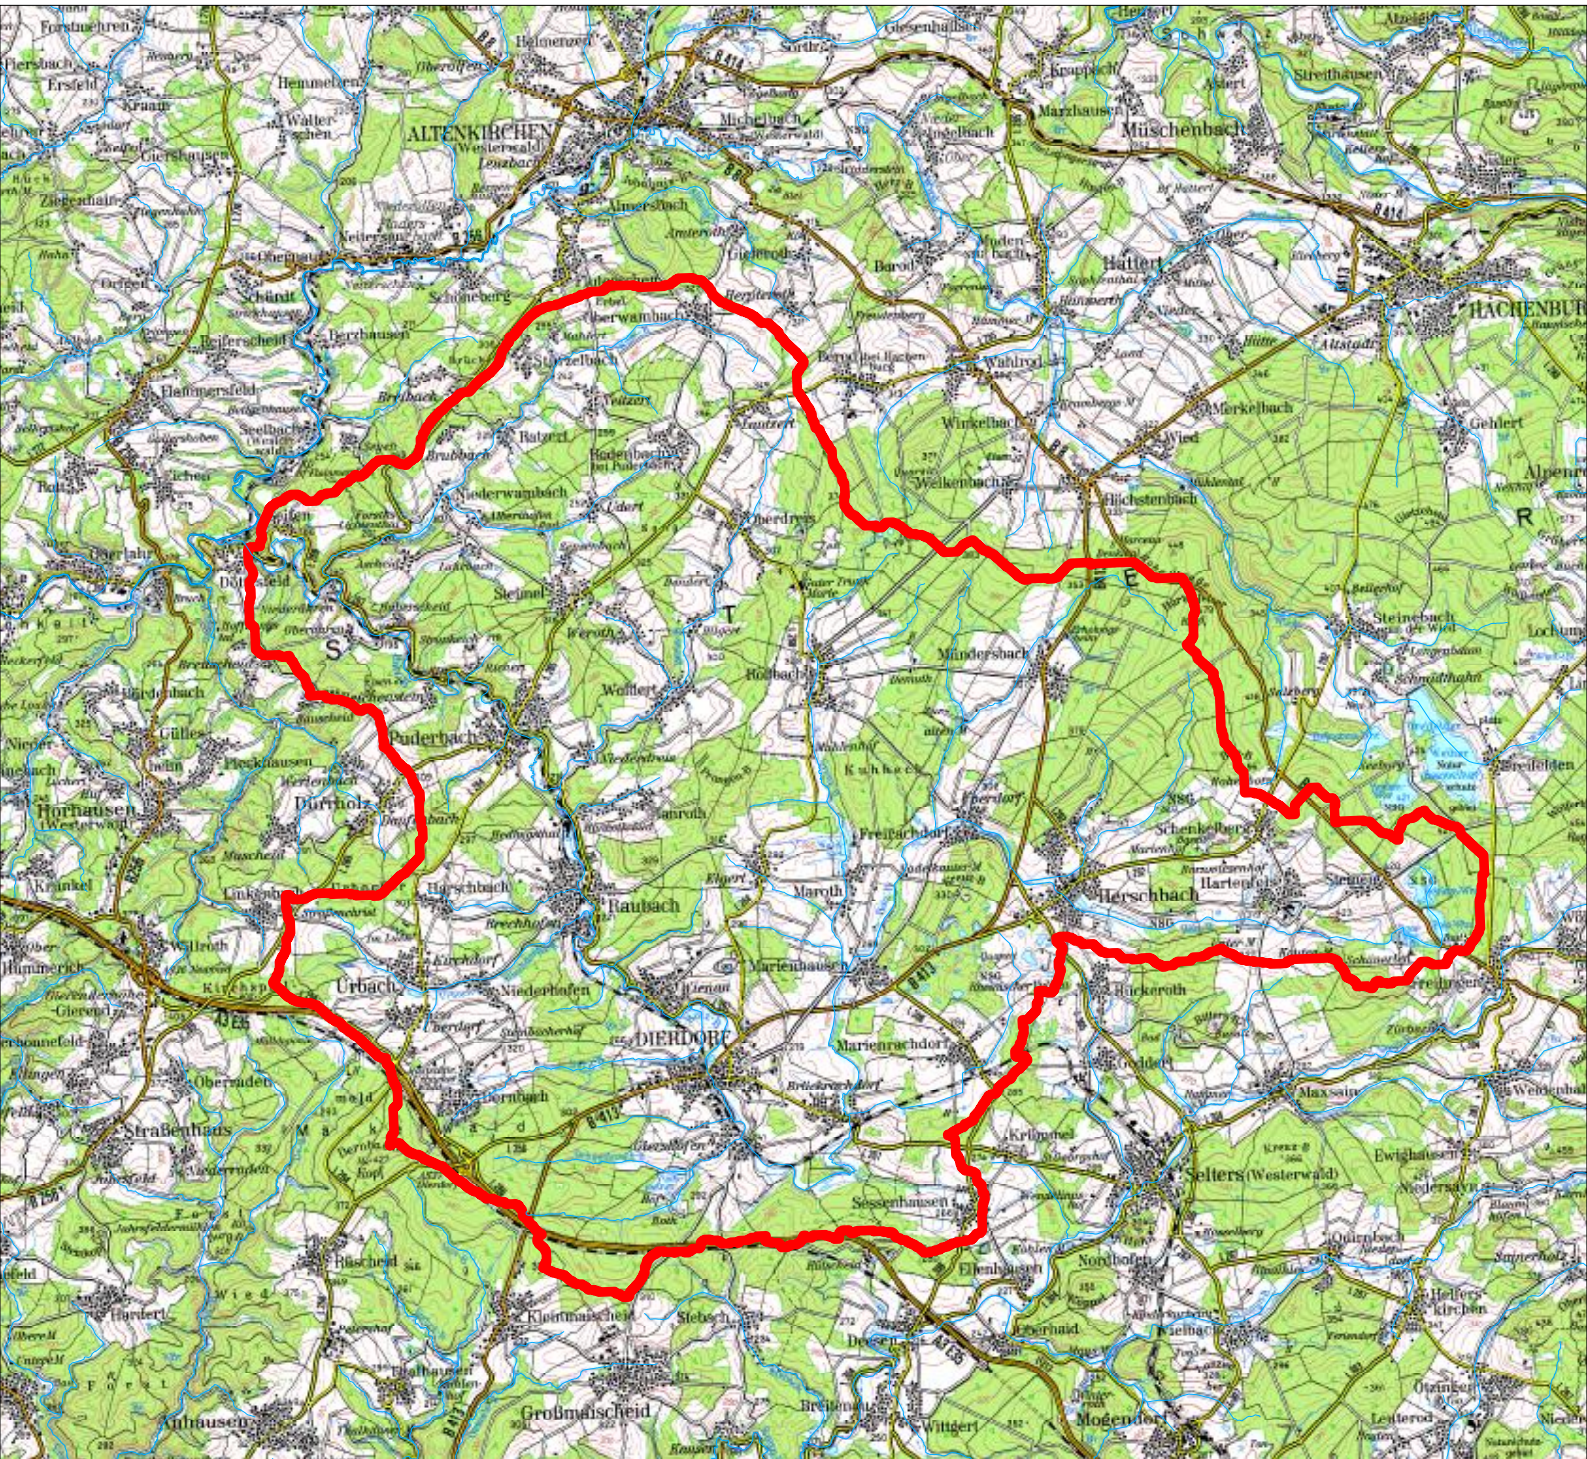

Einzugsgebiet Pegel Seifen

MASSTAB 1 : 122.218