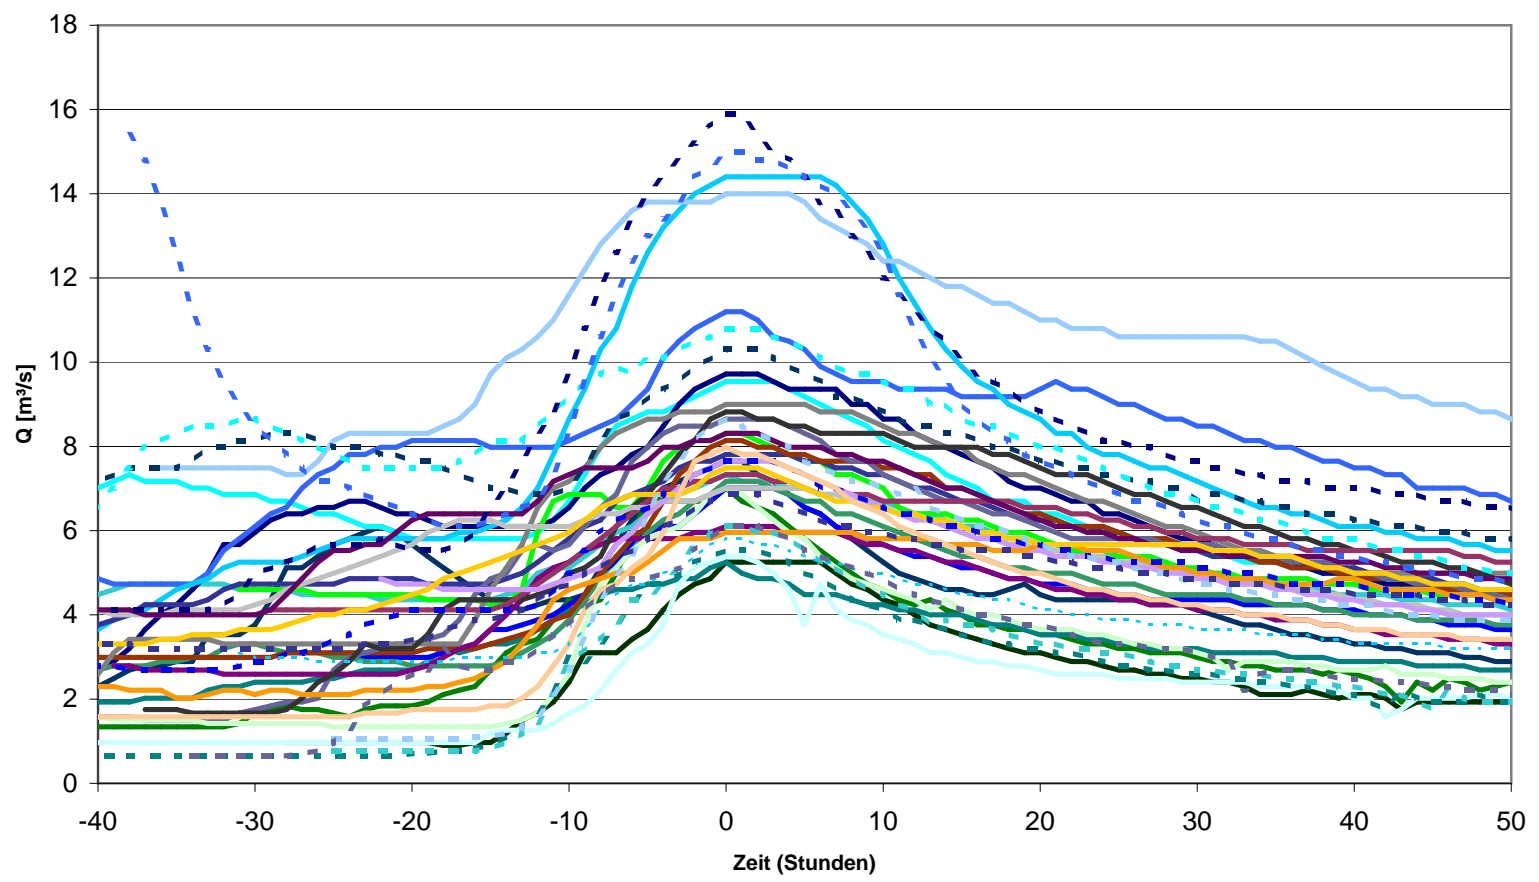

Pegel Seifen
alle Ereignisse kleiner HQ 1
 Scheitelabfluss = Zeit 0

ID	Scheitelabfluss
1	18.Feb.96
2	02.Okt.96
3	21.Okt.96
4	21.Nov.96
5	02.Dez.96
6	04.Dez.96
7	05.Feb.97
8	13.Feb.97
9	19.Feb.97
14	08.Okt.98
15	13.Okt.98
18	15.Nov.98
20	29.Jan.99
22	02.Mär.99
23	24.Mär.99
24	15.Apr.99
26	13.Dez.99
27	18.Dez.99
28	27.Dez.99
29	30.Jan.00
31	04.Mär.00
32	01.Okt.00
33	24.Jan.01
34	27.Jan.01
36	22.Mär.01
37	23.Mär.01
39	15.Apr.01
40	29.Apr.01
41	08.Nov.01
42	23.Nov.01
43	01.Dez.01
48	21.Feb.02
51	21.Mär.02
52	05.Mai02
54	11.Nov.02
55	17.Nov.02
56	23.Dez.02
59	03.Feb.03
61	14.Dez.03