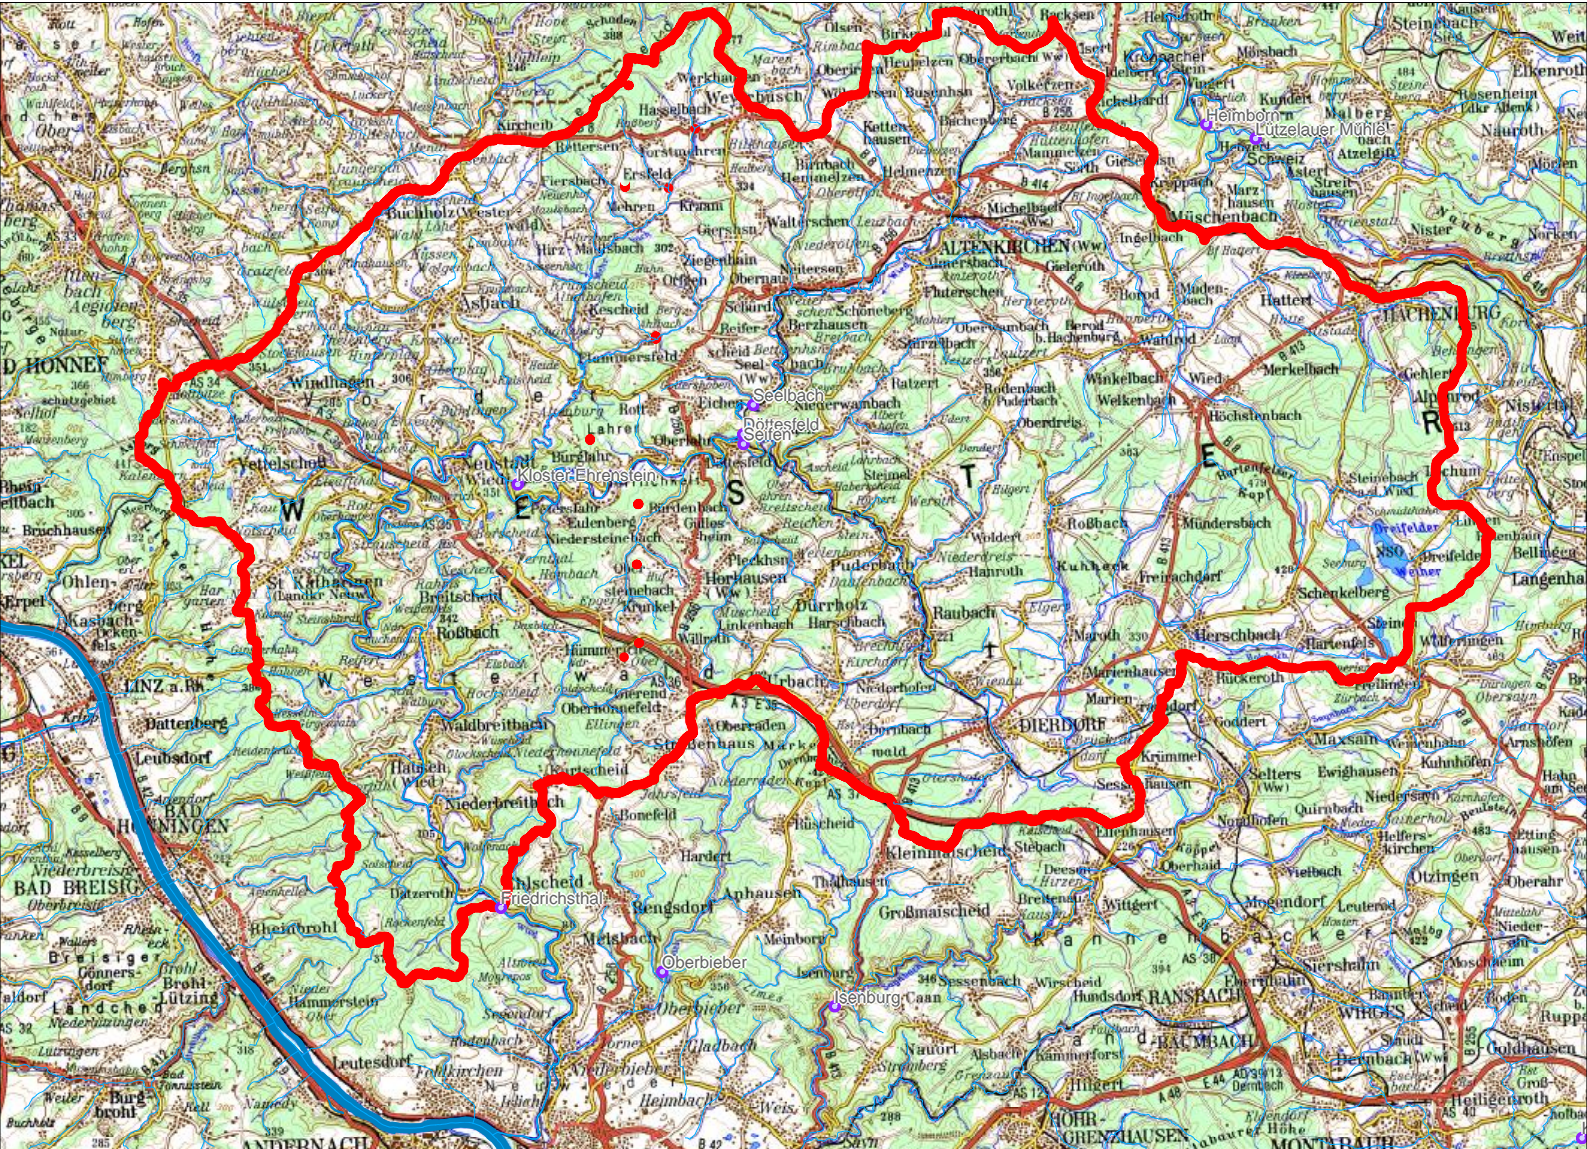

Einzugsgebiet Pegel Friedrichsthal

MASSTAB 1 : 226.717