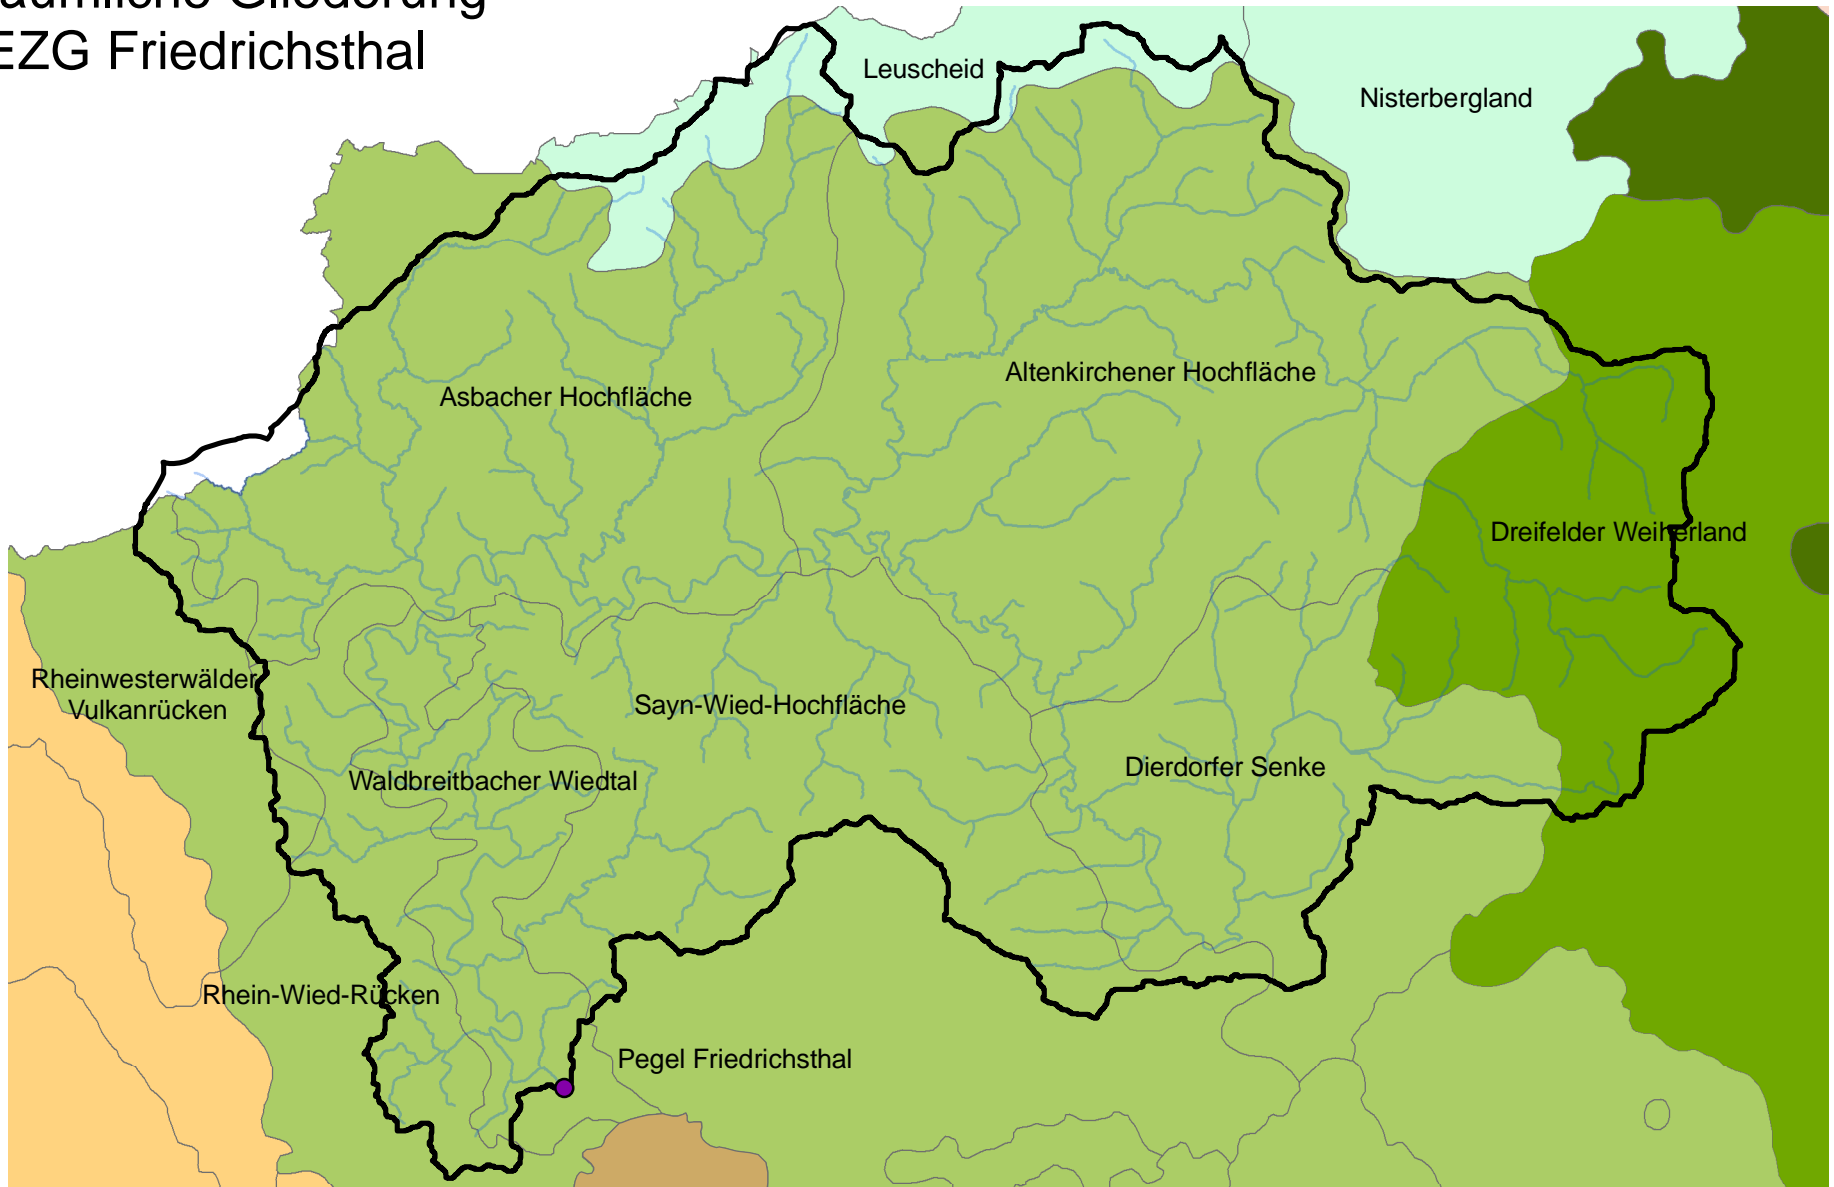

Naturräumliche Gliederung im EZG Friedrichsthal

- | | |
|---|---|
|  Mittelrheinisches Becken |  Oberwesterwald |
|  Unteres Mittelrheingebiet |  Niederwesterwald |
|  Hoher Westerwald |  Mittelsiebergland |

-  Pegel Friedrichsthal
  Gewässer
  EZG Friedrichsthal