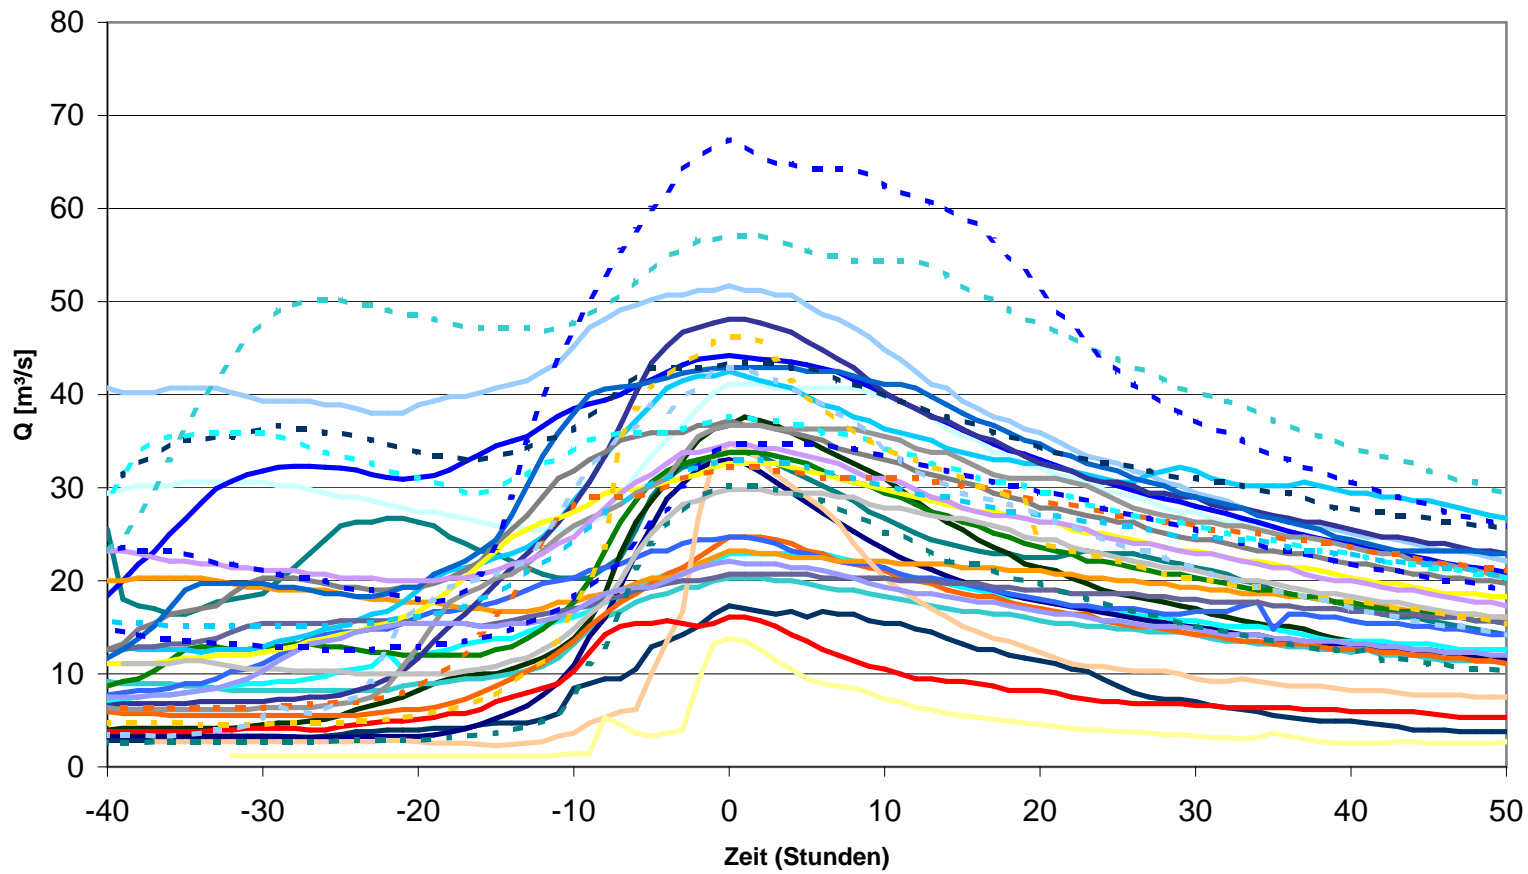

**Pegel Friedrichsthal**  
**alle Ereignisse kleiner HQ 1**  
 Scheitelabfluss = Zeit 0

ID	Scheitelabfluss
1	13.Feb.96
2	19.Feb.96
4	21.Okt.96
5	02.Nov.96
6	21.Nov.96
7	04.Dez.96
8	05.Feb.97
9	14.Feb.97
10	06.Apr.97
12	13.Dez.97
13	09.Mär.98
14	10.Apr.98
16	08.Jun.98
17	14.Jul.98
19	08.Okt.98
21	10.Nov.98
23	13.Dez.98
24	09.Jan.99
27	24.Mär.99
28	15.Apr.99
29	07.Sep.99
30	13.Dez.99
31	18.Dez.99
32	27.Dez.99
39	16.Dez.00
40	28.Jan.01
42	24.Mär.01
43	16.Apr.01
44	09.Nov.01
45	01.Dez.01
46	29.Dez.01
50	23.Mär.02
51	05.Mai02
52	09.Nov.02
54	04.Feb.03
56	14.Dez.03