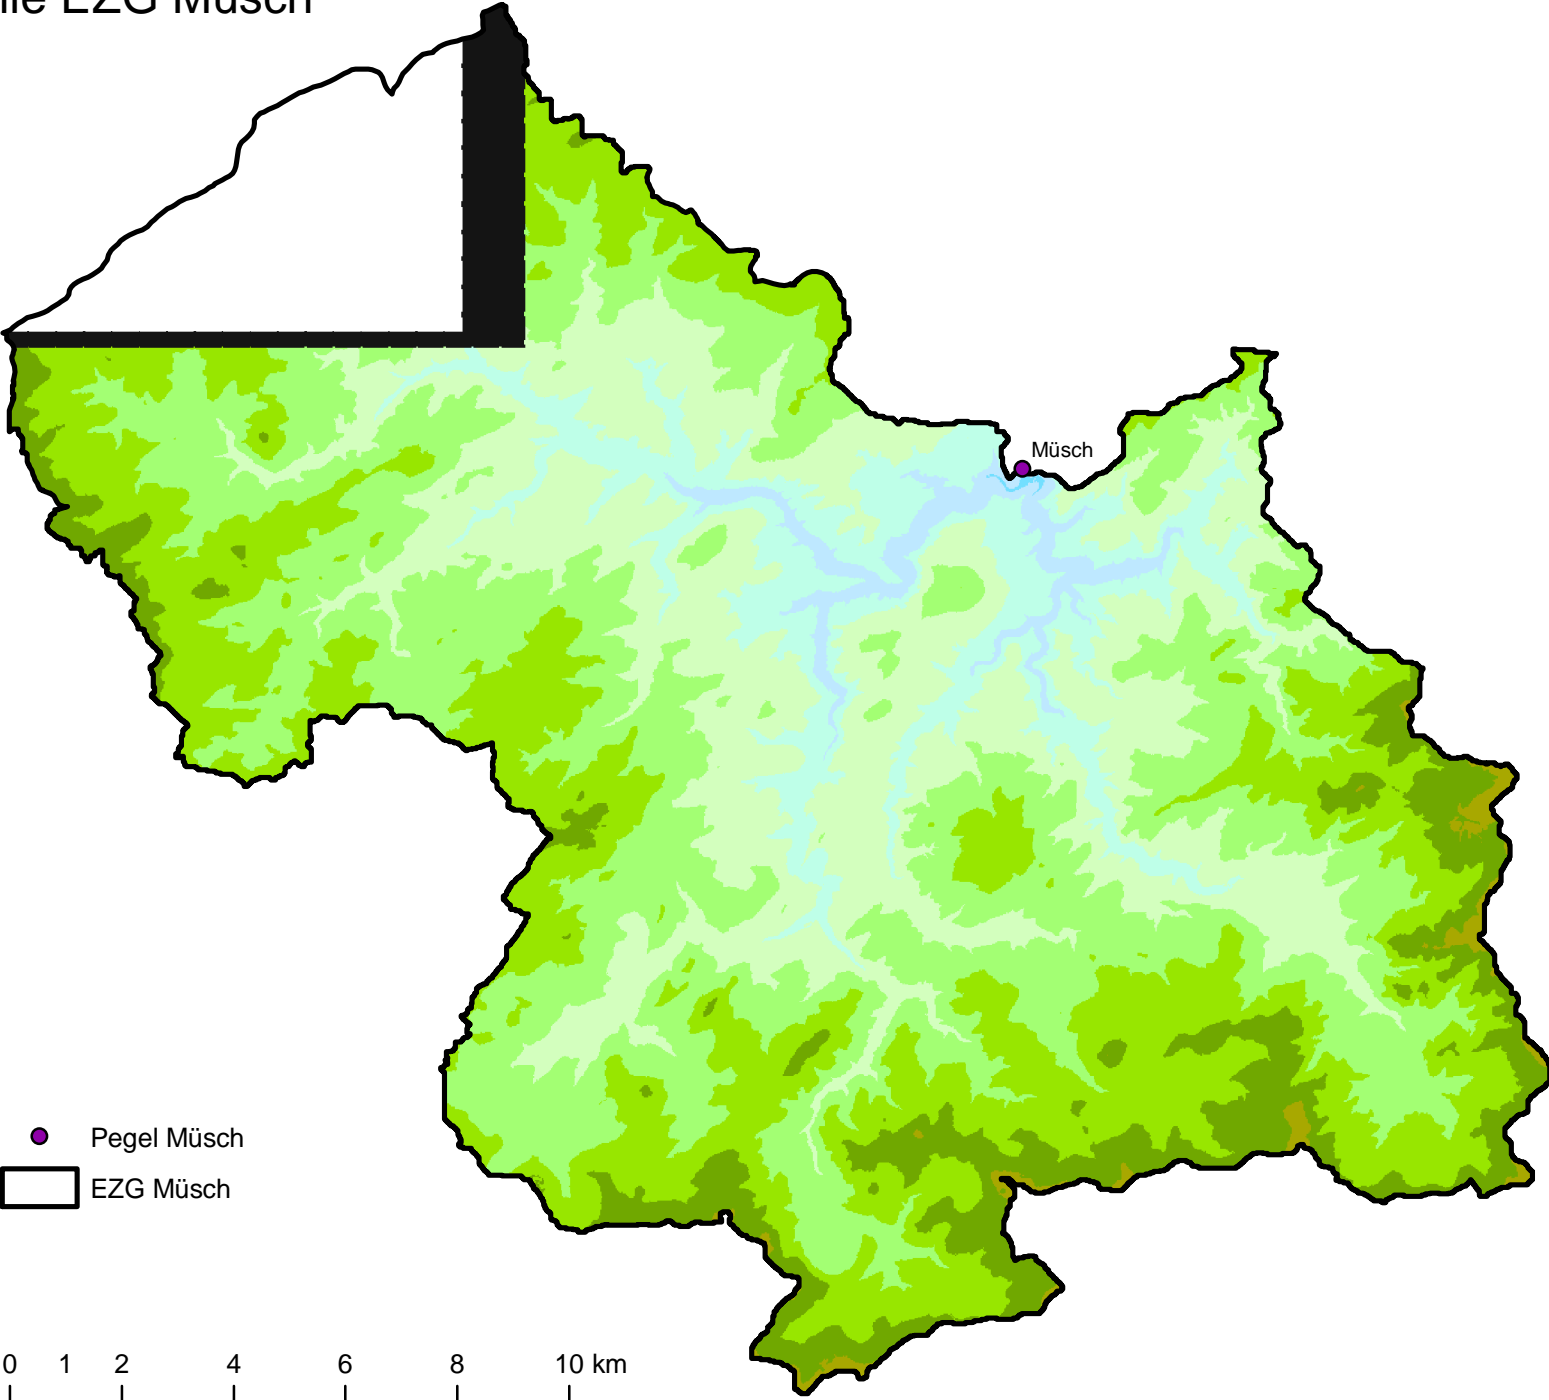

Topographie EZG Müsch

Höhen m ü. NN

- 0 - 100
- 101 - 150
- 151 - 200
- 201 - 250
- 251 - 300
- 301 - 350
- 351 - 400
- 401 - 450
- 451 - 500
- 501 - 550
- 551 - 600
- 601 - 650

- Pegel Müsch
- EZG Müsch

0 1 2 4 6 8 10 km