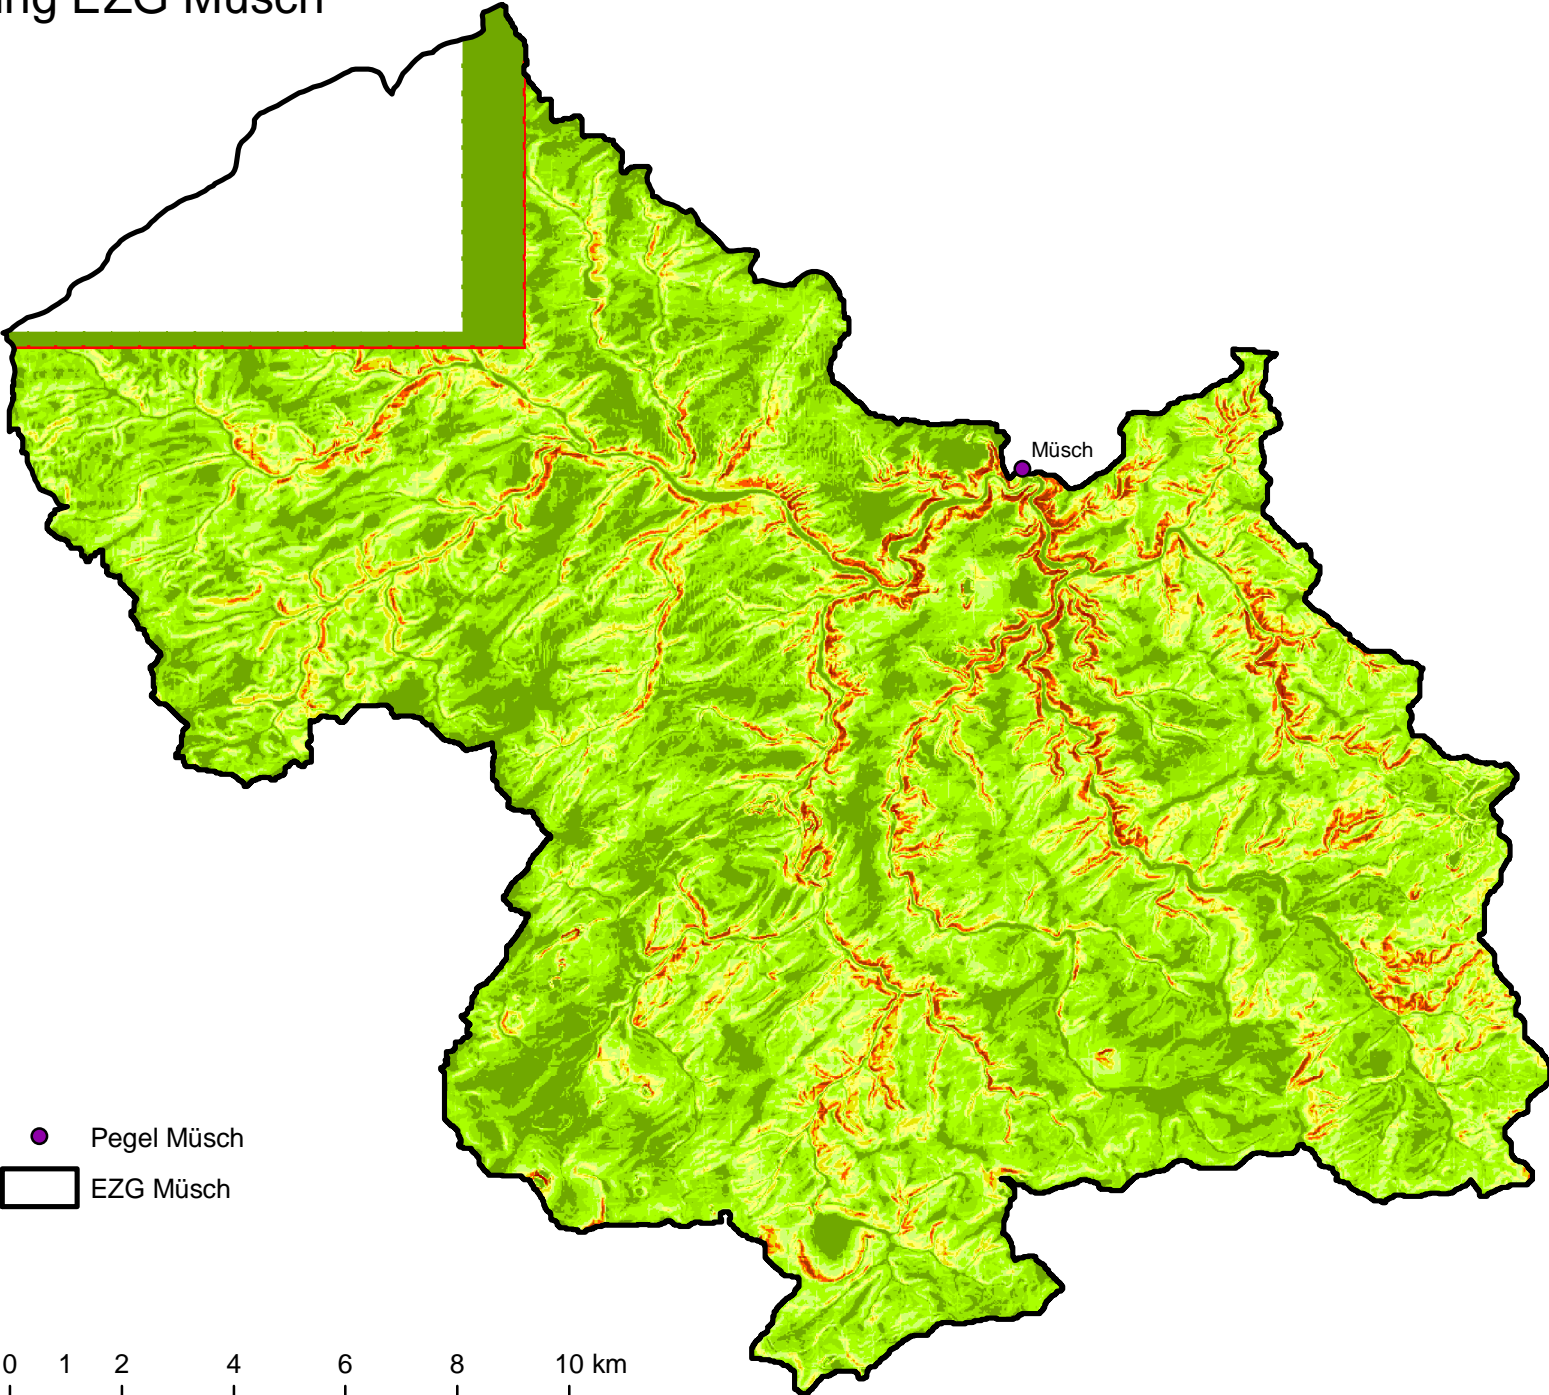

Hangneigung EZG Müsch

Hangneigung

- 0 - 3°
- 4 - 5°
- 6 - 8°
- 9 - 11°
- 12 - 15°
- 16 - 20°
- 21 - 25°
- 26 - 35°
- 36 - 55°
- > 55°

- Pegel Müsch
- EZG Müsch

0 1 2 4 6 8 10 km