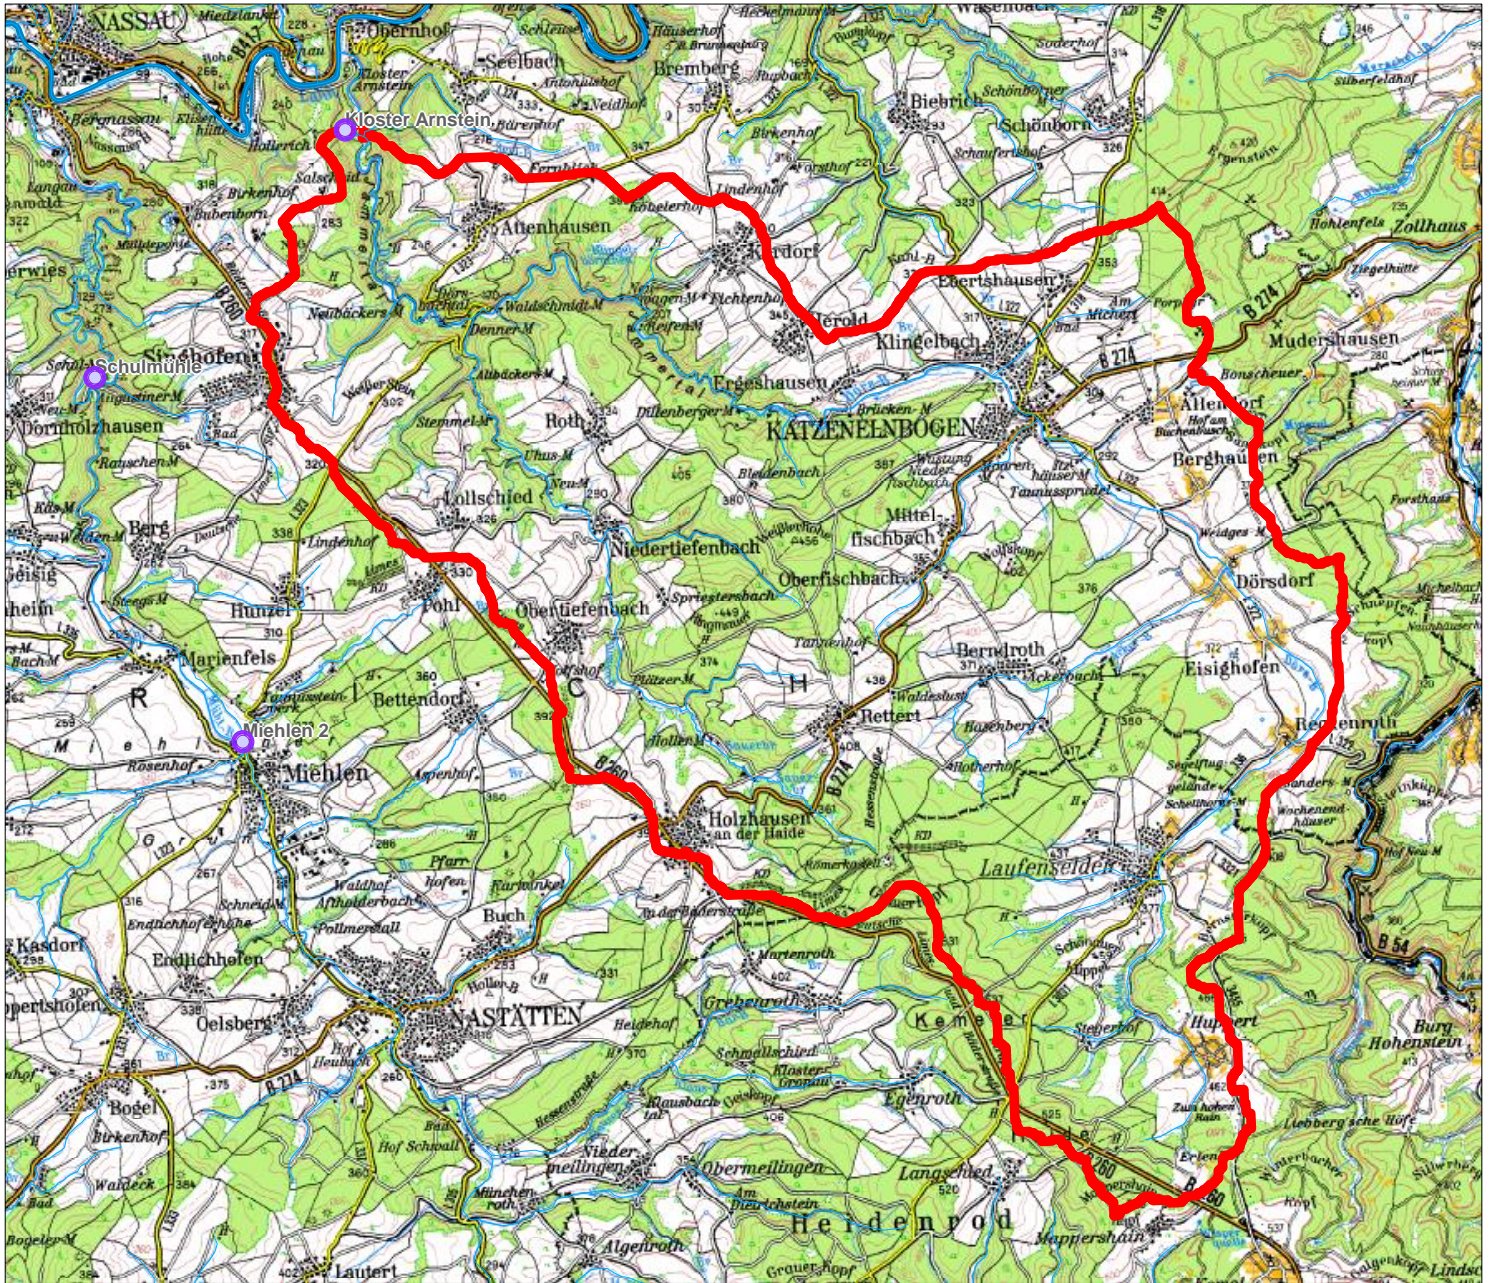

Einzugsgebiet Pegel Kloster Arnstein

MASSTAB 1 : 100.000