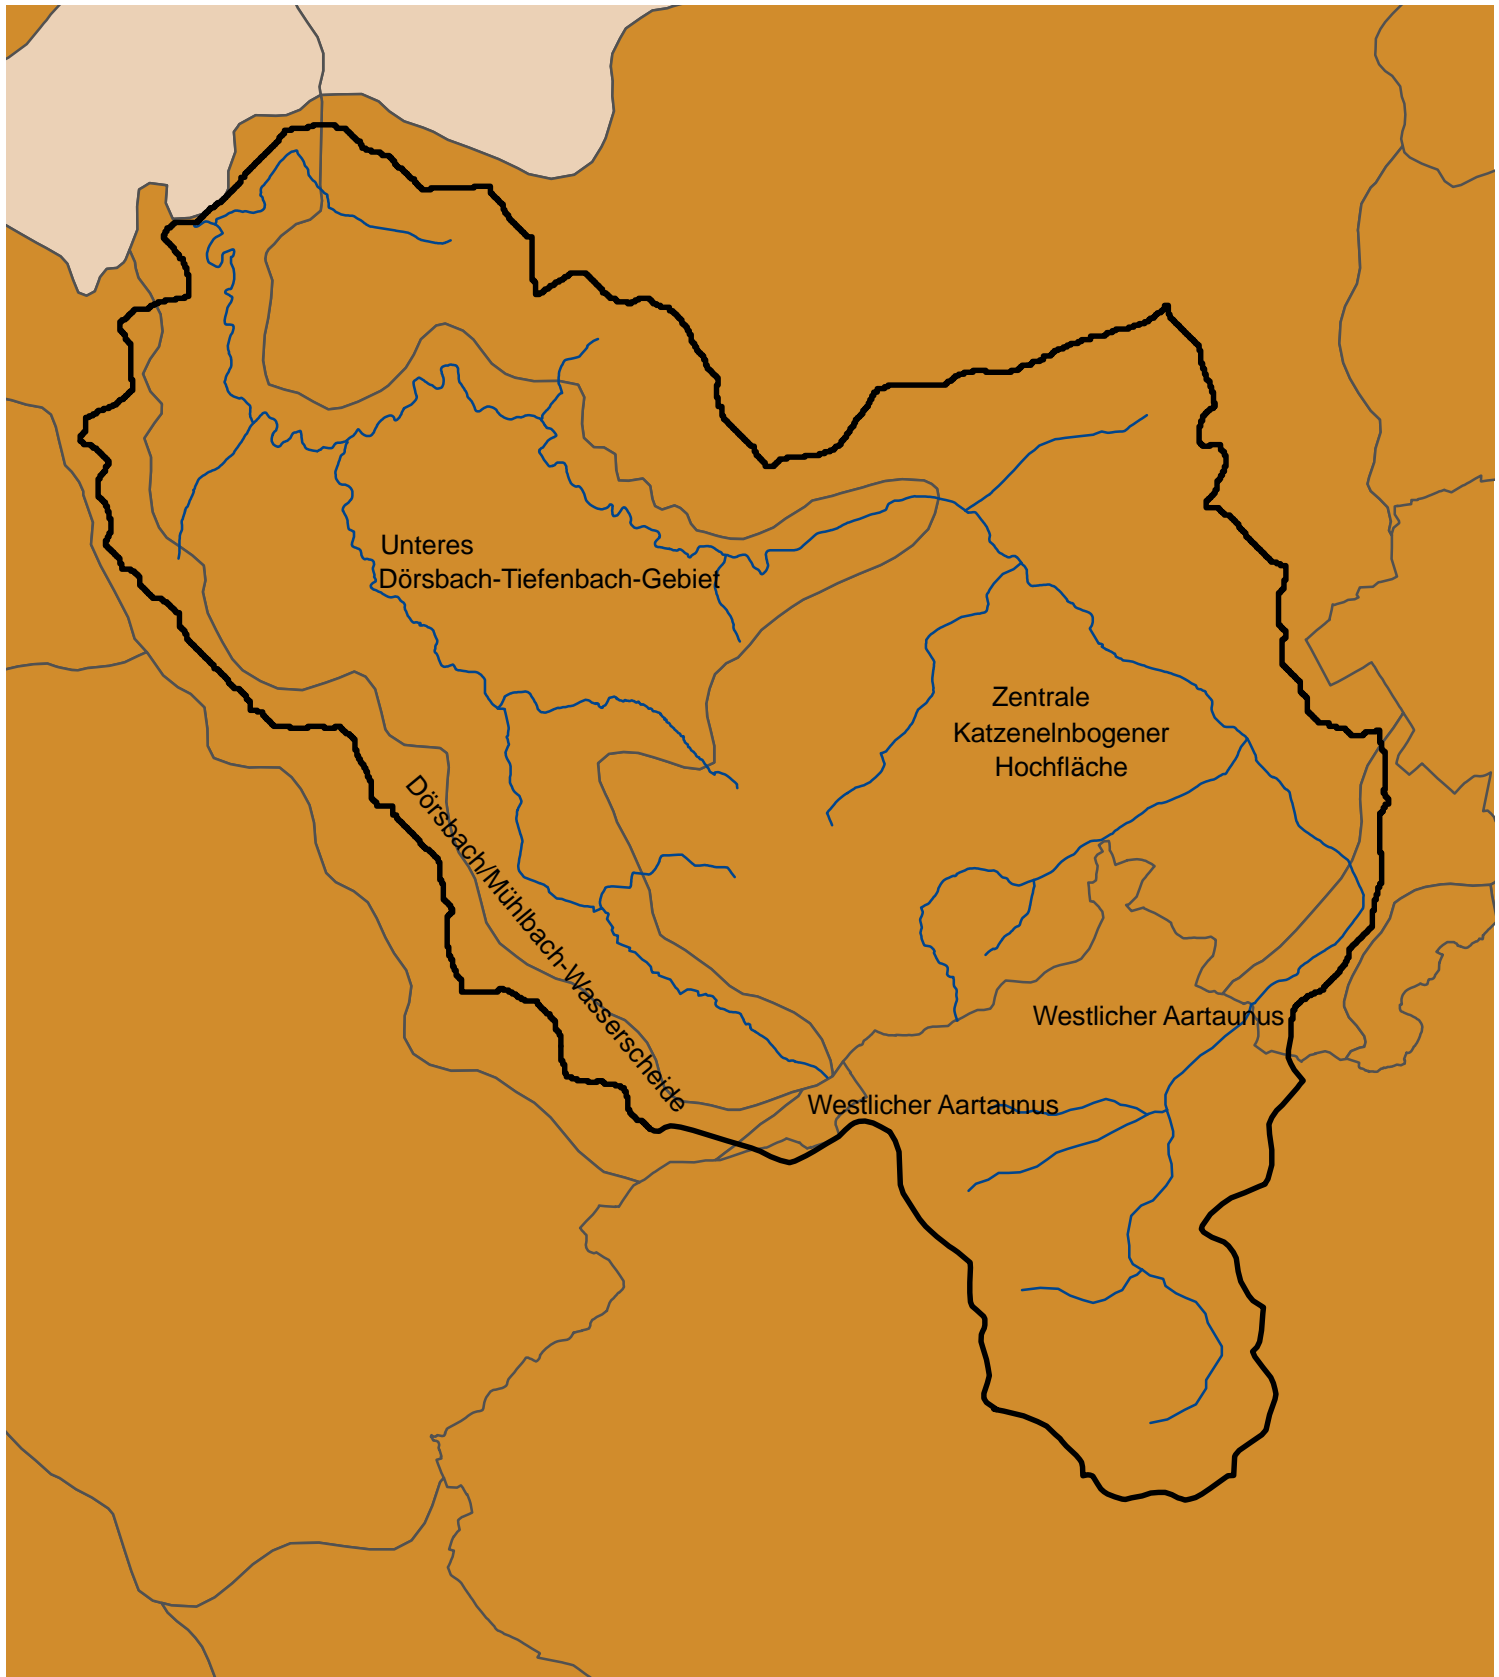

Naturräumliche Gliederung

EZG Pegel Kloster Arnstein

 Unteres Lahntal
 Westlicher Hintertaunus

 EZG Pegel Kloster Arnstein
 Gewässer

0 0,5 1 2 3 4 5 km