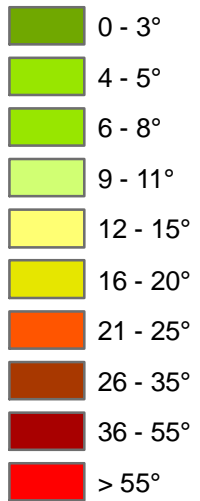

Pegel Kloster Arnstein

Hangneigung im EZG Kloster Arnstein

Hangneigung

— Gewässer
□ EZG Pegel Kloster Arnstein

0 1 2 3 4 5 km