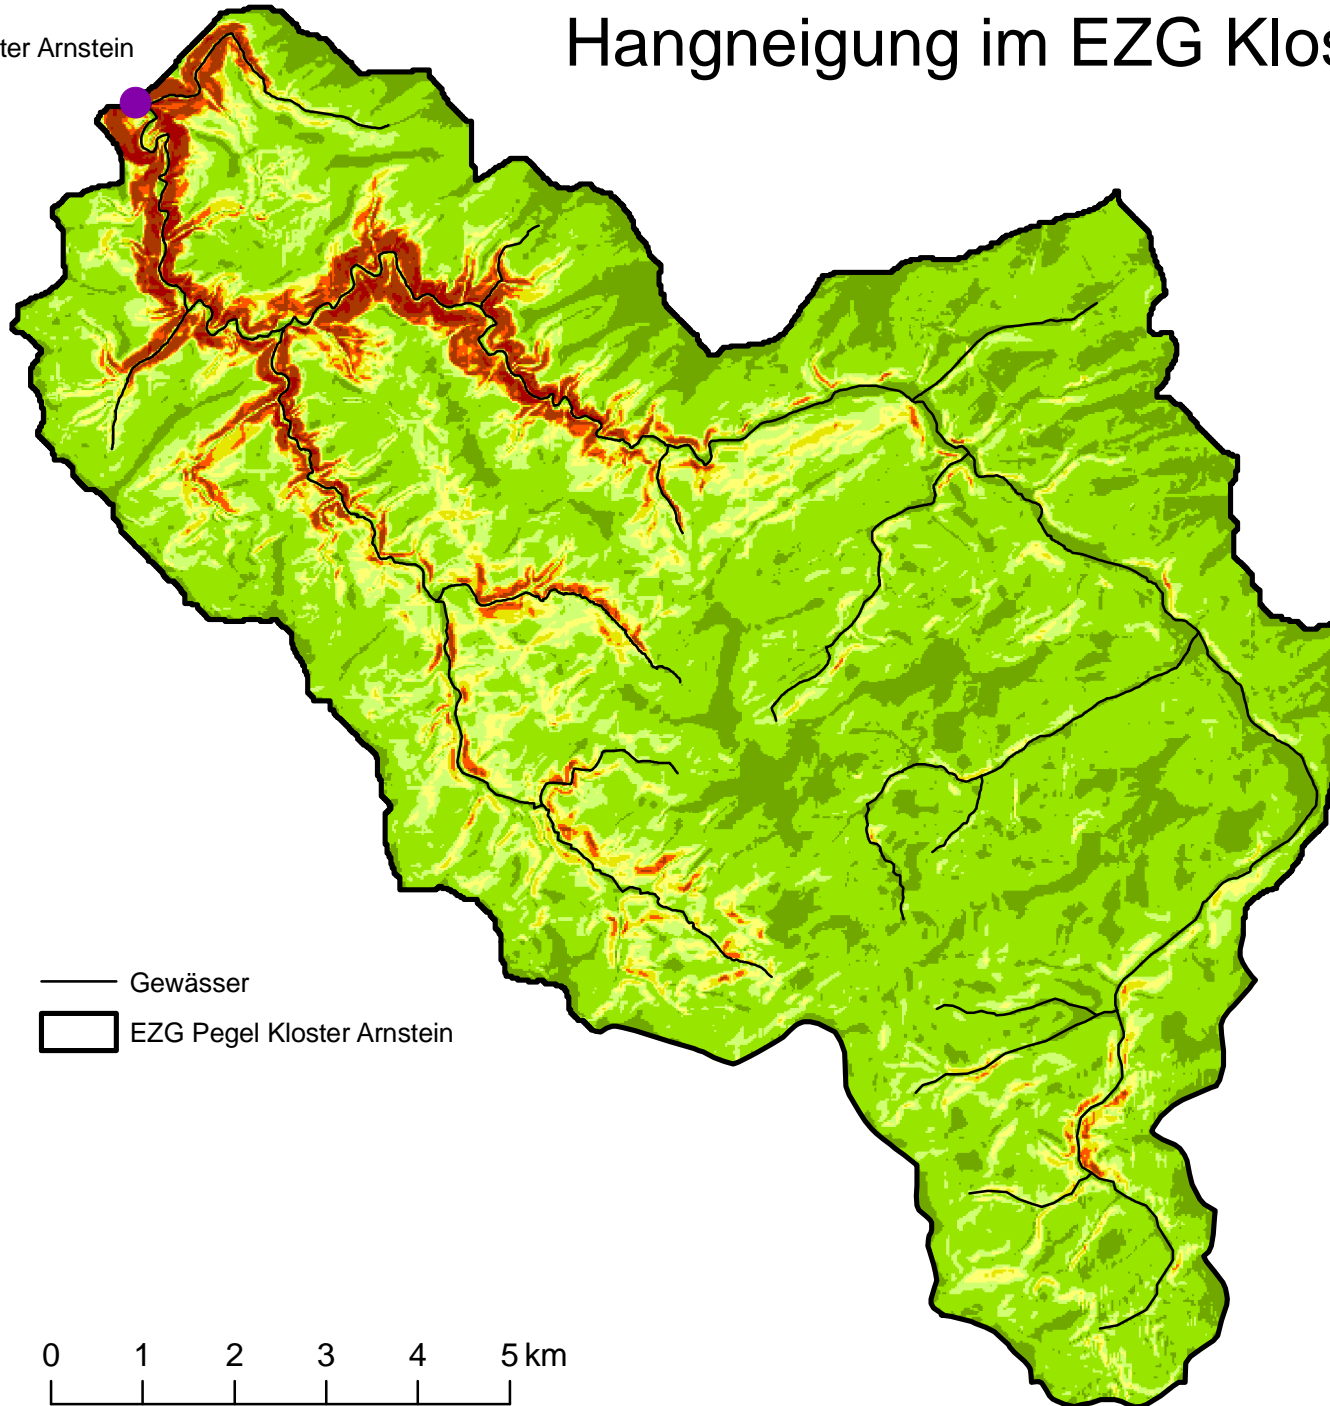

Pegel Kloster Arnstein

Hangneigung im EZG Kloster Arnstein

Hangneigung

— Gewässer
□ EZG Pegel Kloster Arnstein

0 1 2 3 4 5 km