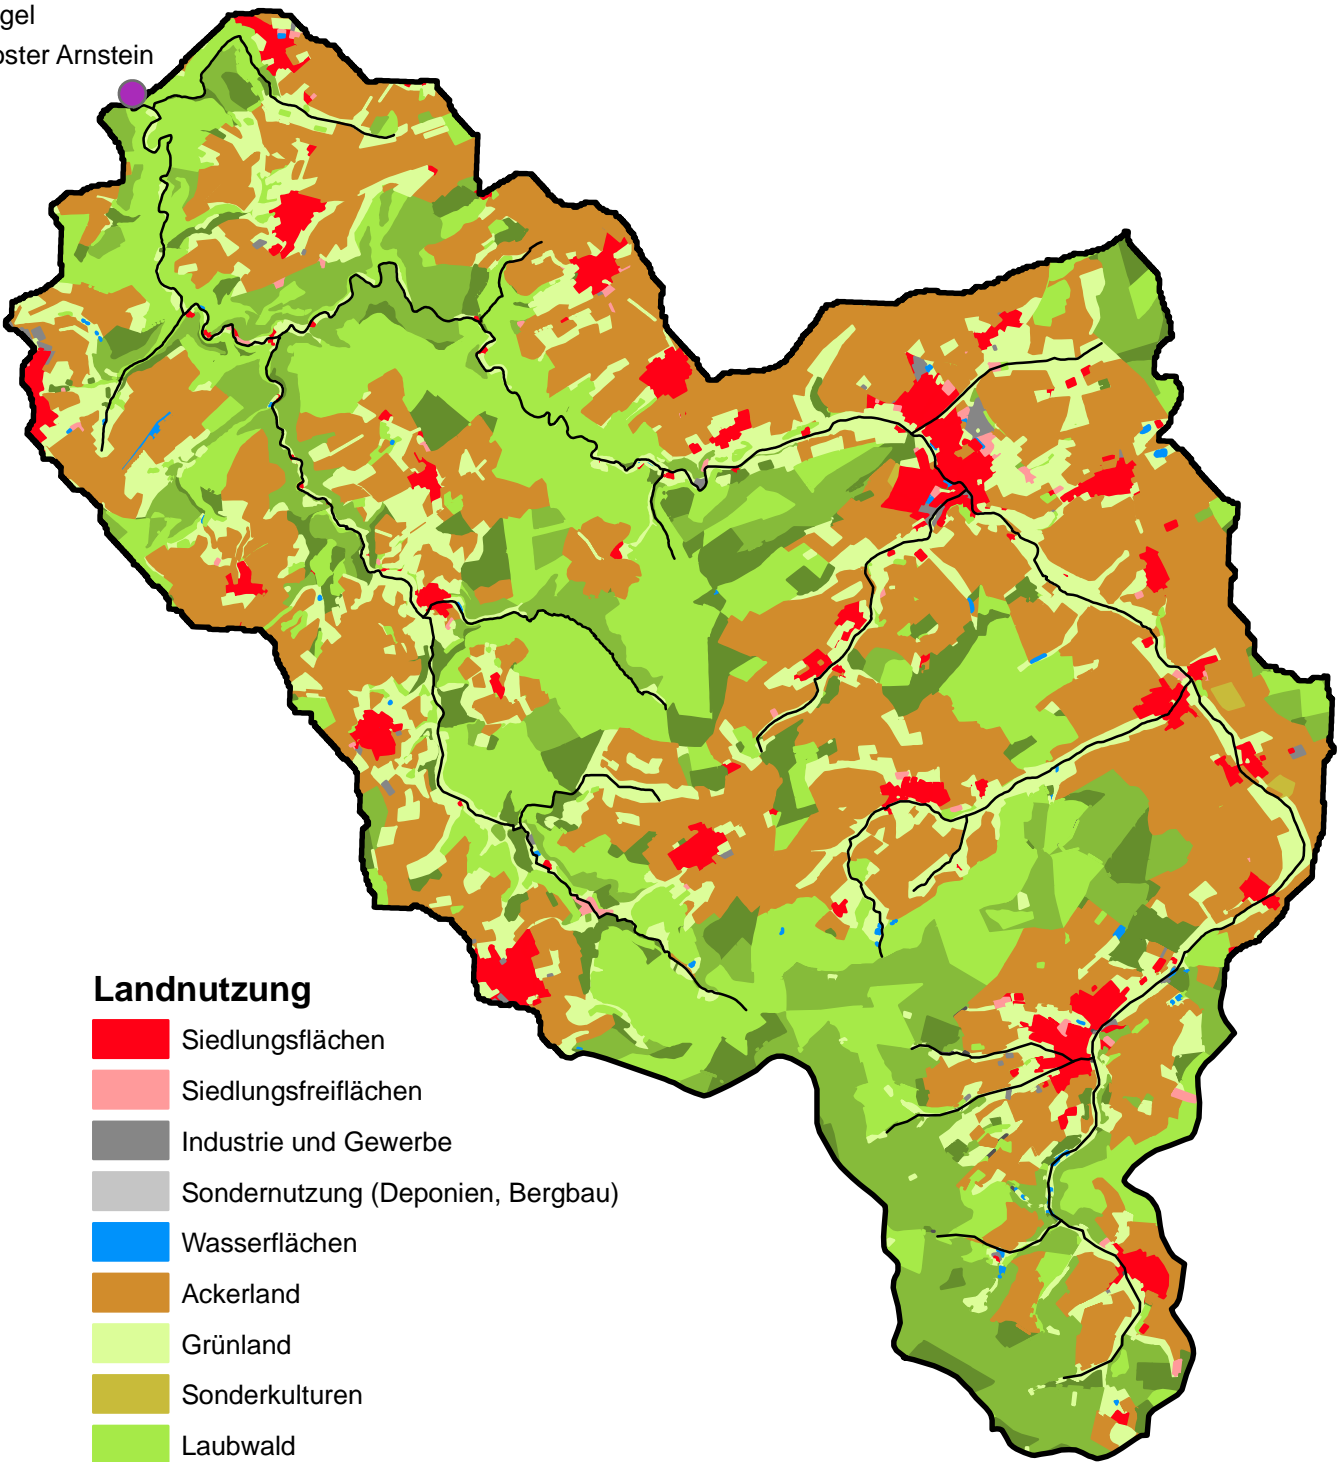

Landnutzung EZG Kloster Arnstein

Pegel
Kloster Arnstein

Landnutzung

-  Siedlungsflächen
-  Siedlungsfreiflächen
-  Industrie und Gewerbe
-  Sondernutzung (Deponien, Bergbau)
-  Wasserflächen
-  Ackerland
-  Grünland
-  Sonderkulturen
-  Laubwald
-  Nadelwald
-  Mischwald
-  vegetationslose Fläche

 EZG Pegel Kloster Arnstein
 Gewässer

0 0,5 1 2 3 4 5 Kilometer