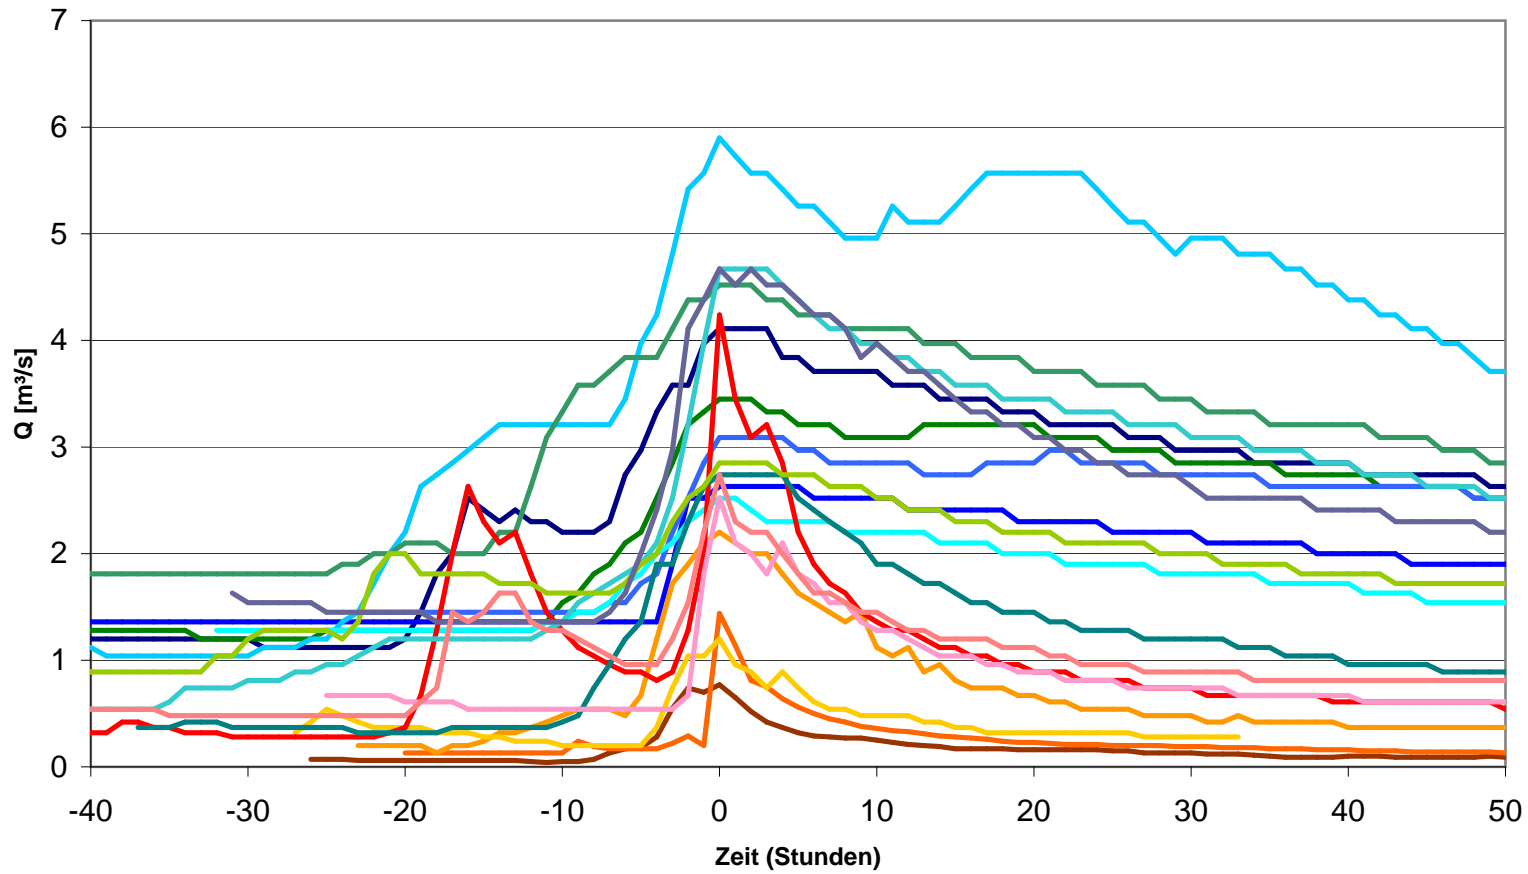

Pegel Schulmühle
alle Ereignisse kleiner HQ 1
 Scheitelabfluss = Zeit 0

ID	Scheitelabfluss
1	30.Jul.96
2	12.Jul.97
4	09.Nov.98
5	19.Dez.98
8	15.Apr.99
9	06.Jul.99
10	03.Mär.00
12	03.Jul.00
16	04.Feb.01
17	22.Feb.01
19	28.Apr.01
20	14.Jul.01
21	08.Nov.01
22	21.Jan.02
27	20.Apr.02
30	07.Jun.02
31	11.Nov.02
33	19.Mai03