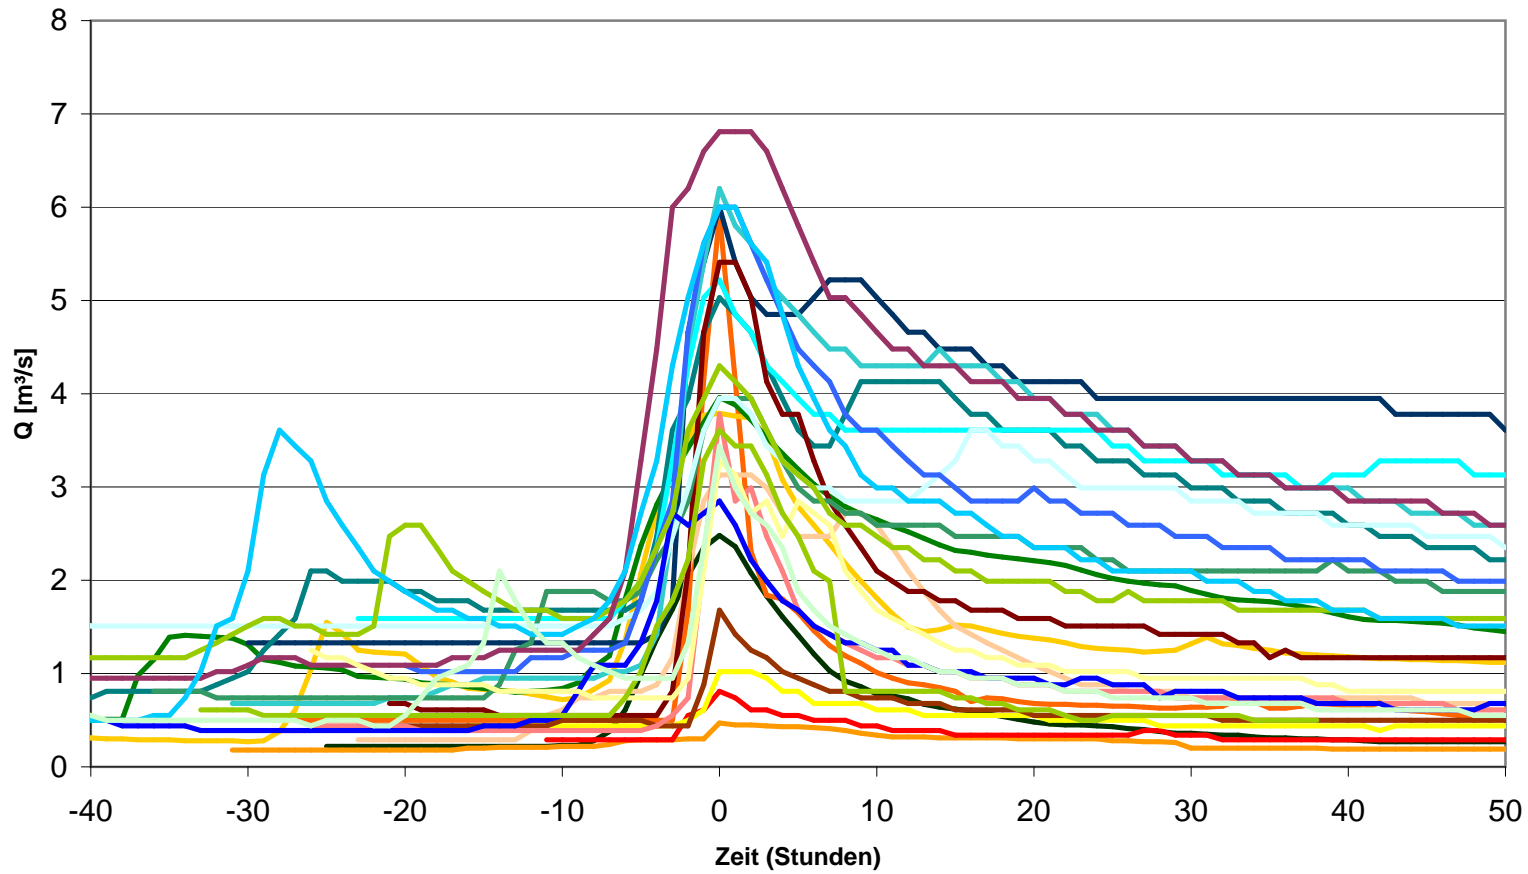

Pegel Schulmühle
alle Ereignisse kleiner HQ 1
 Scheitelabfluss = Zeit 0

ID	Scheitelabfluss
2	02.Okt.96
3	17.Mai97
4	13.Sep.97
5	15.Sep.98
6	08.Okt.98
12	28.Mär.99
14	06.Jul.99
15	05.Aug.99
16	26.Dez.99
17	30.Jan.00
18	03.Mär.00
20	11.Jun.00
22	27.Jul.00
24	09.Okt.00
25	05.Jan.01
28	30.Jun.01
29	14.Jul.01
30	08.Nov.01
32	27.Jan.02
35	20.Apr.02
36	05.Mai02
37	07.Jun.02
38	23.Okt.02
39	03.Nov.02
42	19.Mai03