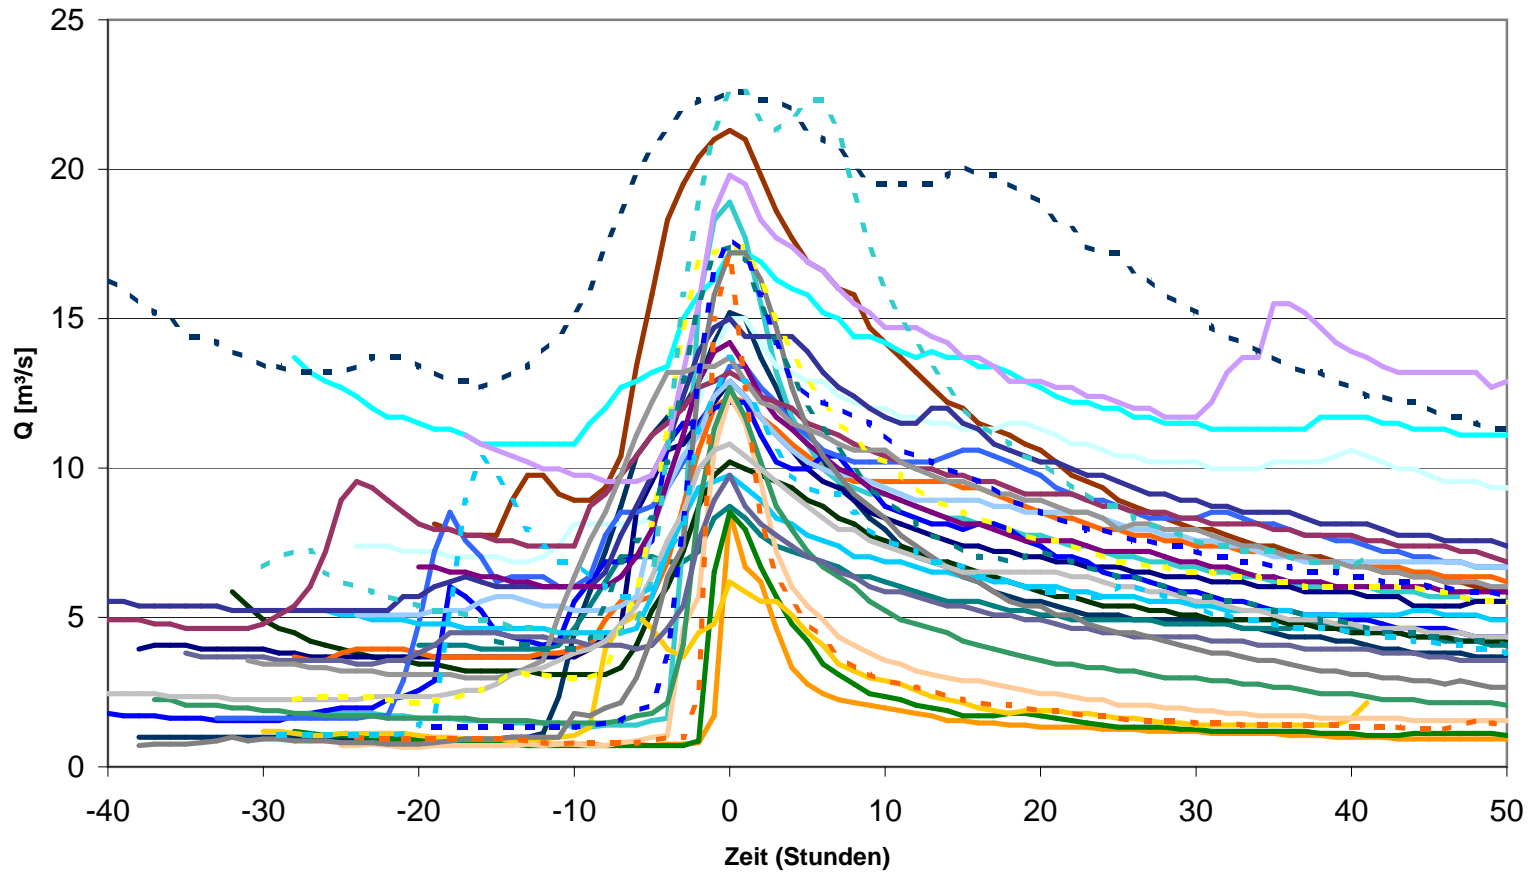

Pegel Weinähr
alle Ereignisse kleiner HQ 1
 Scheitelabfluss = Zeit 0

ID	Scheitelabfluss
2	05.Feb.97
5	18.Feb.97
6	05.Mär.98
9	17.Sep.98
10	08.Okt.98
15	22.Feb.99
16	02.Mär.99
17	28.Mär.99
18	15.Apr.99
19	13.Jun.99
20	03.Okt.99
21	12.Dez.99
22	30.Jan.00
23	11.Feb.00
25	04.Mär.00
26	09.Mär.00
27	10.Jul.00
28	29.Sep.00
29	01.Okt.00
30	06.Jan.01
31	27.Jan.01
33	22.Mär.01
34	23.Mär.01
35	08.Nov.01
36	30.Nov.01
37	28.Dez.01
42	25.Feb.02
44	05.Mai02
46	03.Nov.02
47	09.Nov.02
49	22.Dez.02
52	11.Jun.03
55	14.Dez.03