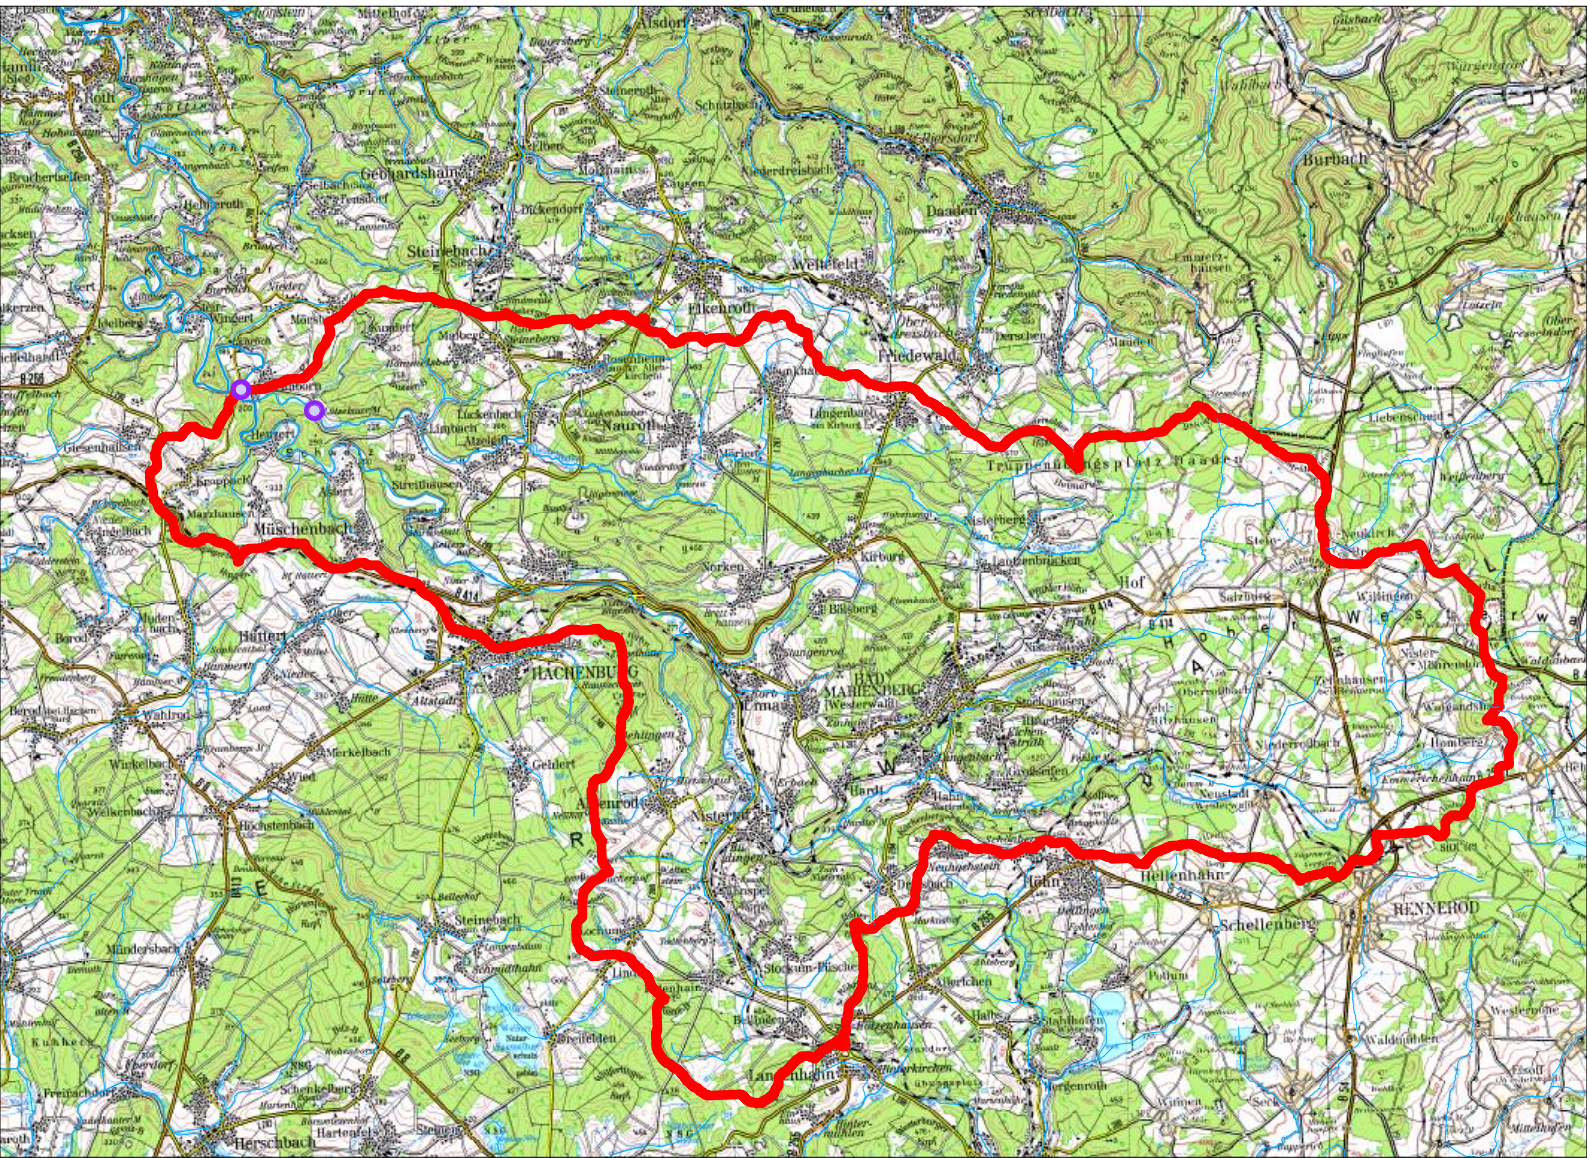

Einzugsgebiet Pegel Heimborn

MASSTAB 1 : 152.501

N