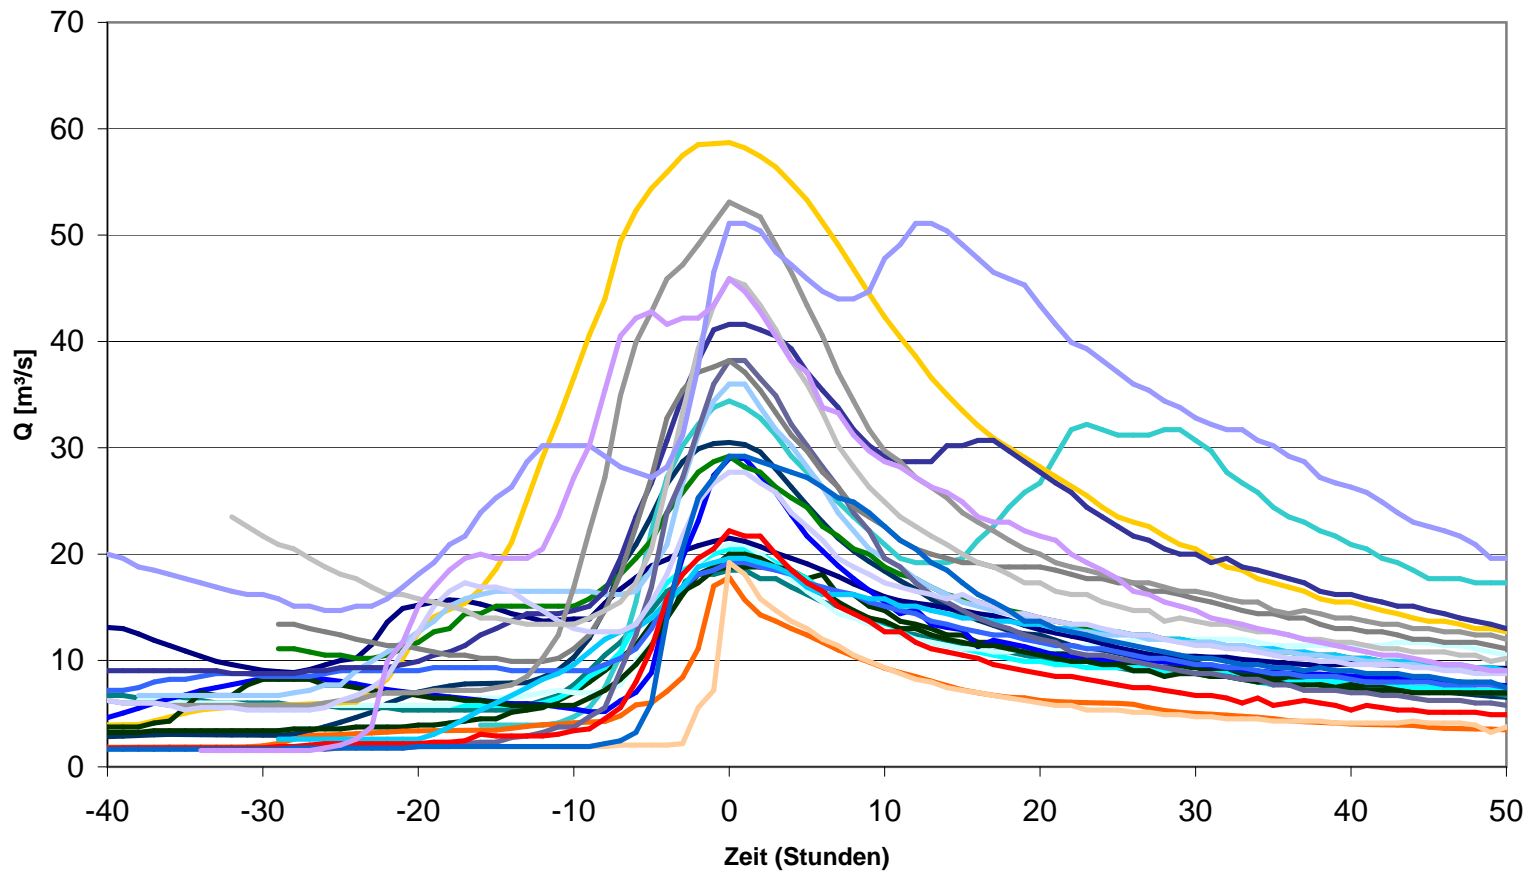

Pegel Heimborn
alle Ereignisse kleiner HQ 1
 Scheitelabfluss = Zeit 0

ID	Scheitelabfluss
2	02.Okt.96
3	01.Nov.96
4	21.Nov.96
6	12.Feb.97
7	18.Feb.97
8	25.Feb.97
9	12.Dez.97
10	05.Mär.98
11	13.Jul.98
12	15.Sep.98
14	08.Okt.98
15	15.Okt.98
18	28.Jan.99
22	30.Jan.00
23	25.Feb.00
24	08.Mär.00
26	29.Sep.00
29	08.Nov.01
30	30.Nov.01
33	20.Feb.02
35	21.Mär.02
36	05.Mai02
39	11.Nov.02
40	22.Dez.02
42	02.Jan.03
43	14.Dez.03