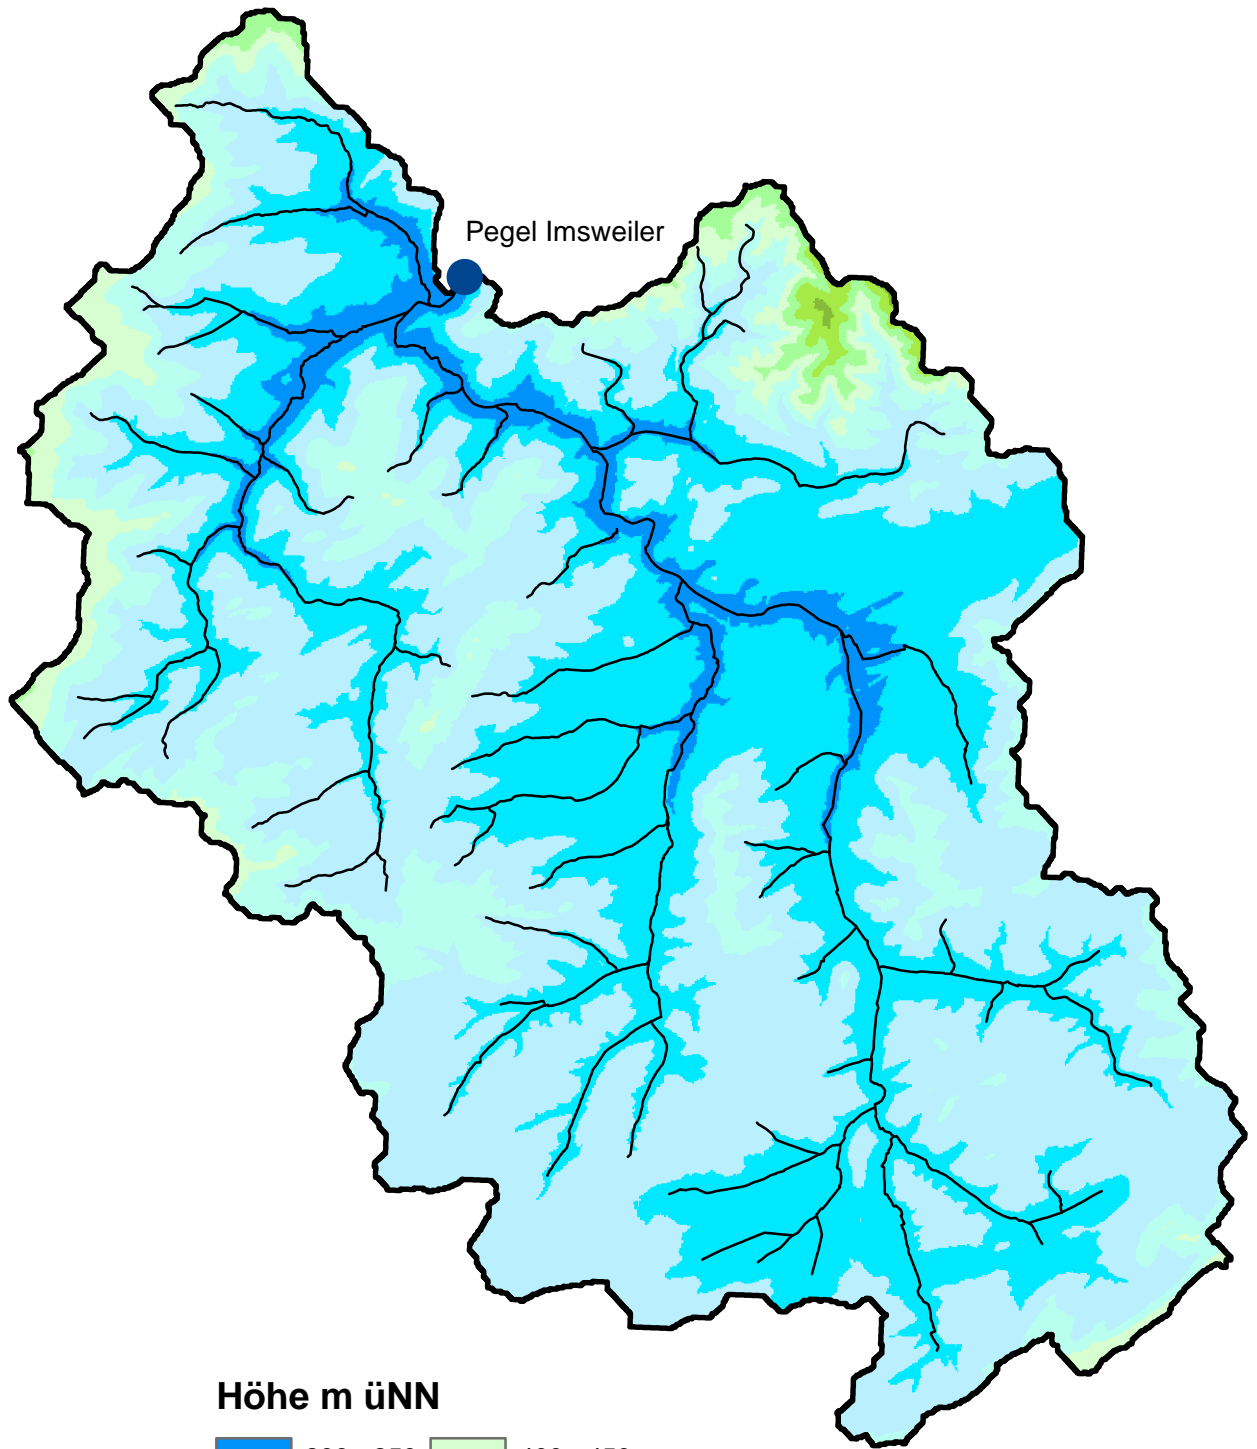

Topographie EZG Pegel Imsweiler

Höhe m üNN