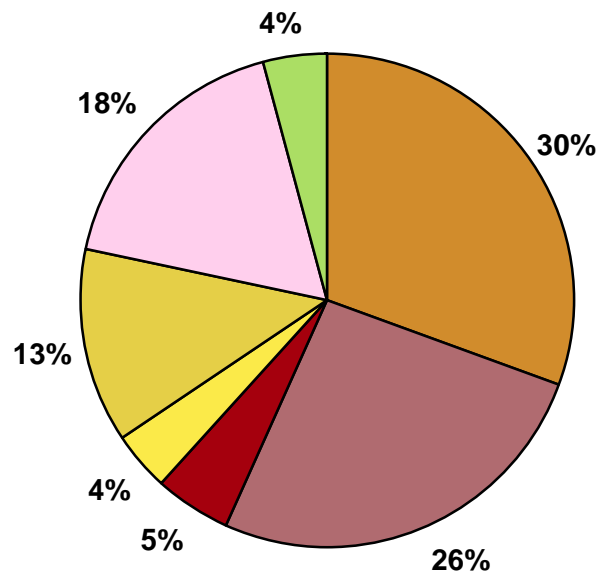

# Bodentypen EZG Pegel Imsweiler

## Bodentypen im EZG Pegel Imsweiler

- Regosol und Braunerde
- podsolige Braunerde
- Parabraunerde
- Regosol
- pseudovergleyter Regosol
- Pelosol
- Vega und Gley-Kolluvisol