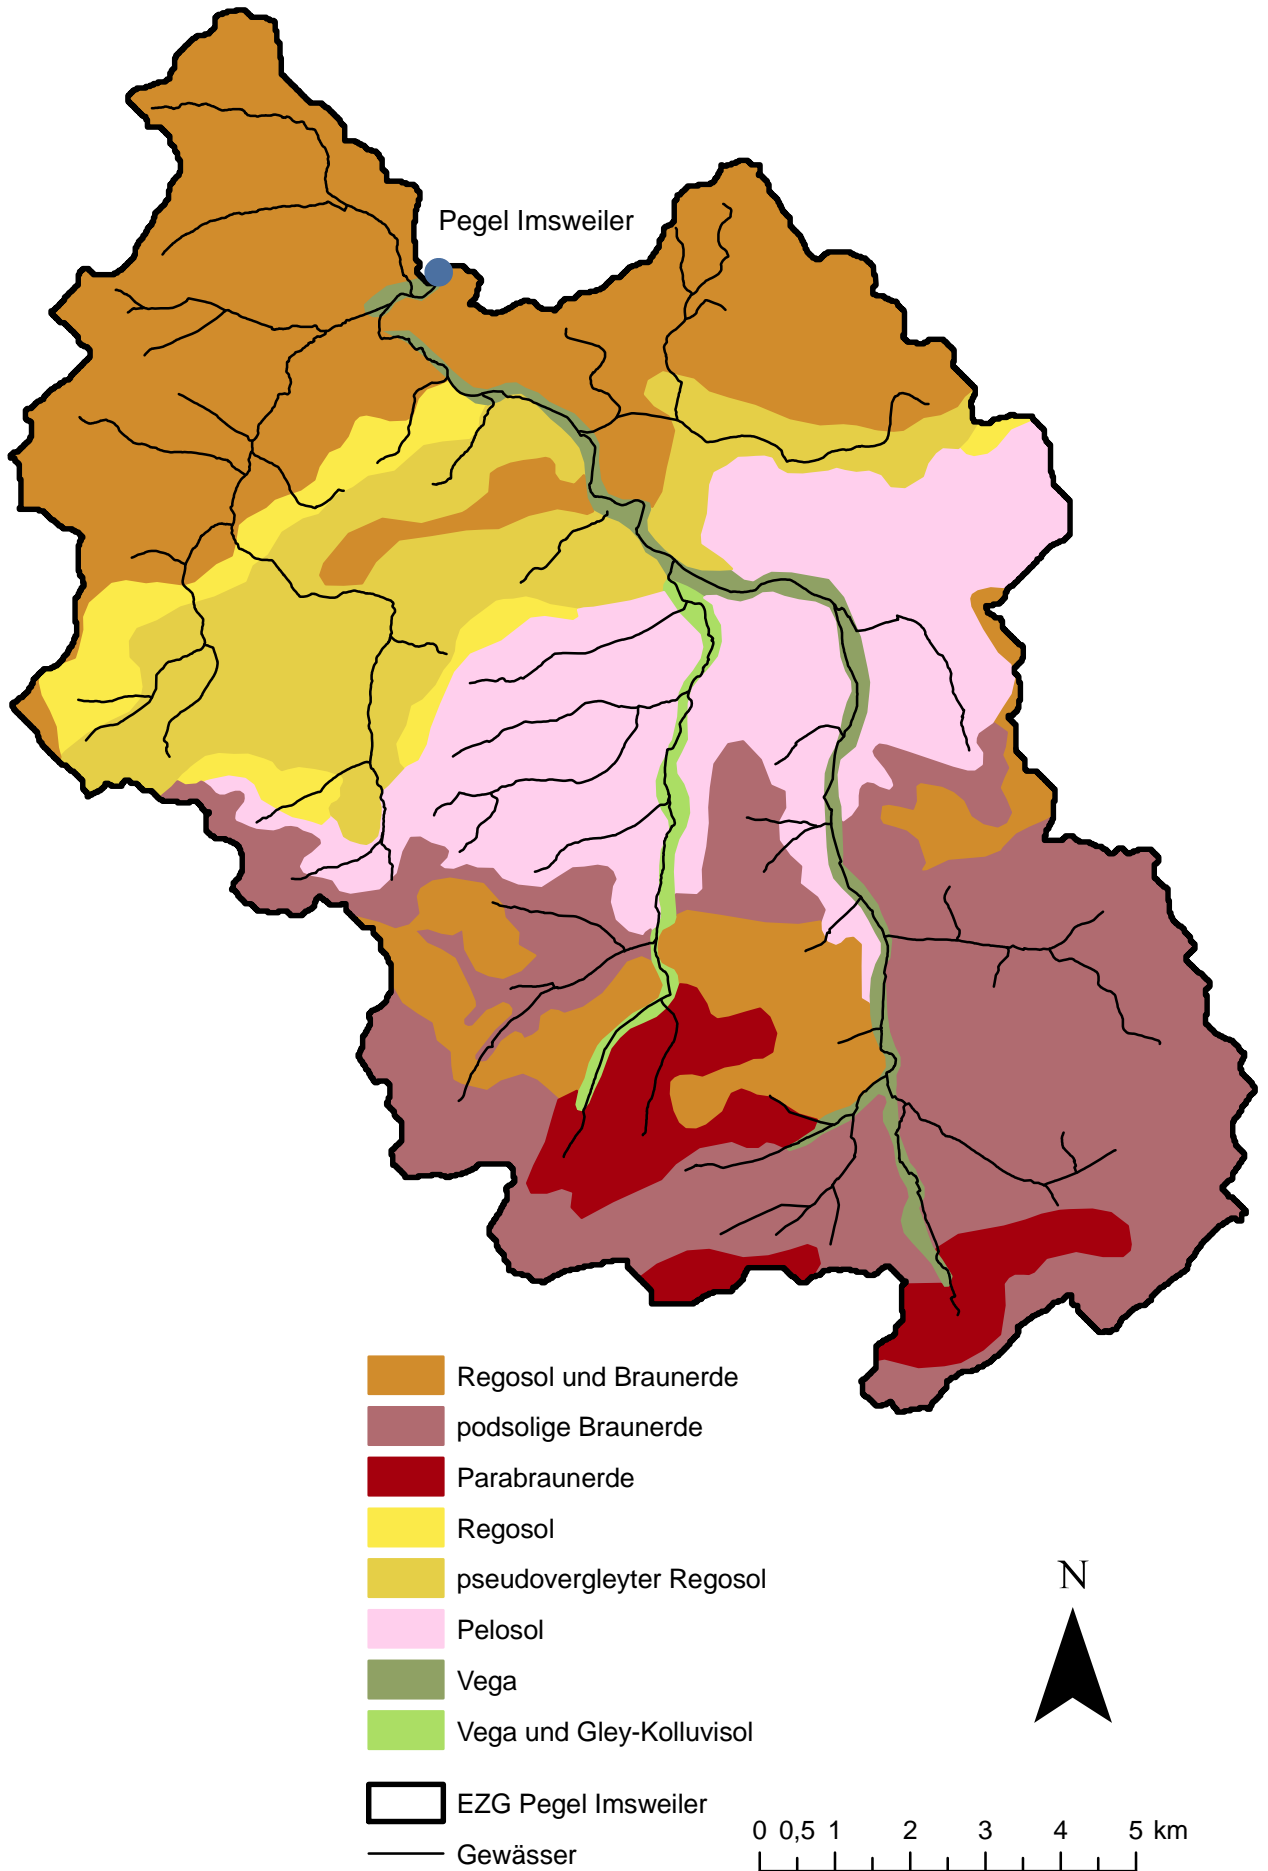

# Bodentypen EZG Pegel Imsweiler

## Bodentypen im EZG Pegel Imsweiler

- Regosol und Braunerde
- podsolige Braunerde
- Parabraunerde
- Regosol
- pseudovergleyter Regosol
- Pelosol
- Vega und Gley-Kolluvisol