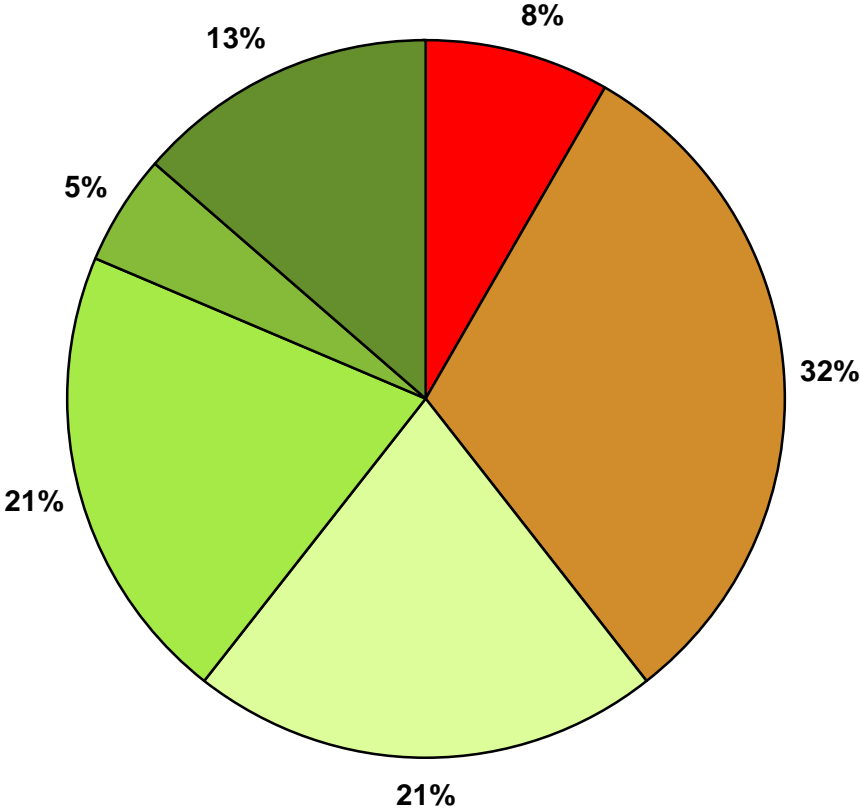

# Landnutzung im EZG Imsweiler

# Landnutzung im EZG Pegel Imsweiler

- Siedlungsflächen (incl. Verkehr, Industrie, Gewerbe, Sondernutzung)
- Ackerland
- Grünland
- Laubwald
- Mischwald
- Nadelwald