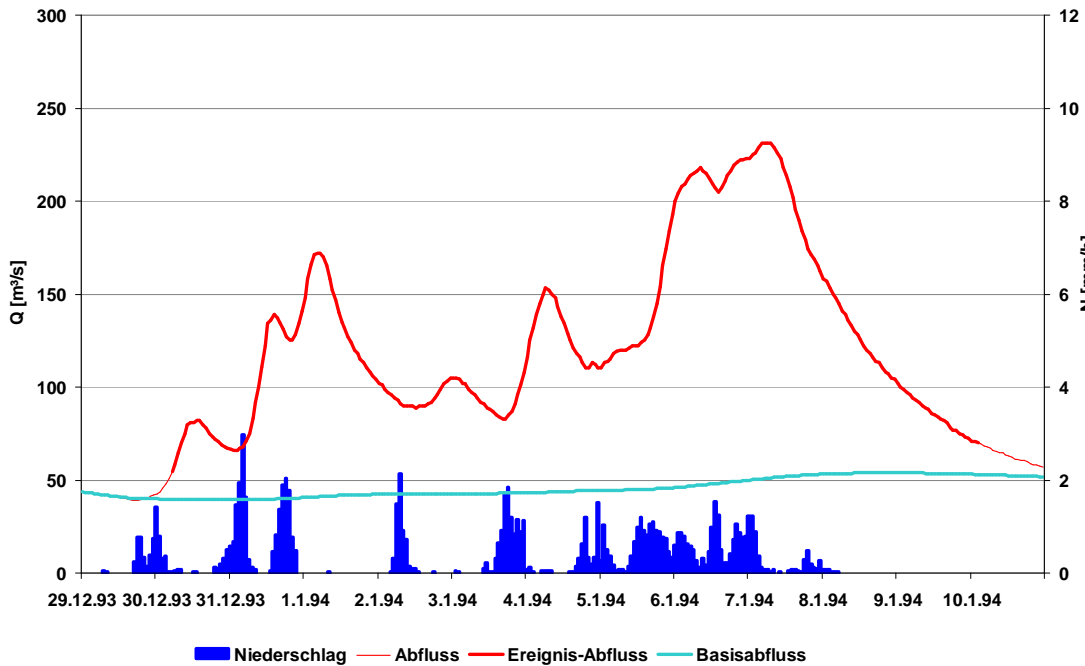

# Ereignis 7, Januar 1994, HQ<sub>1</sub>

ID	7
Start	30.12.93
Ende	10.1.94
Q <sub>max</sub>	231
HQ	1
ψ	0.61
N <sub>Summe</sub>	78.47
N <sub>max</sub>	2.96
Dauer	10.92
VR 5	10.74
VR 10	92.27
VR 20	175.54
VR 30	200.52
VR 60	218.28