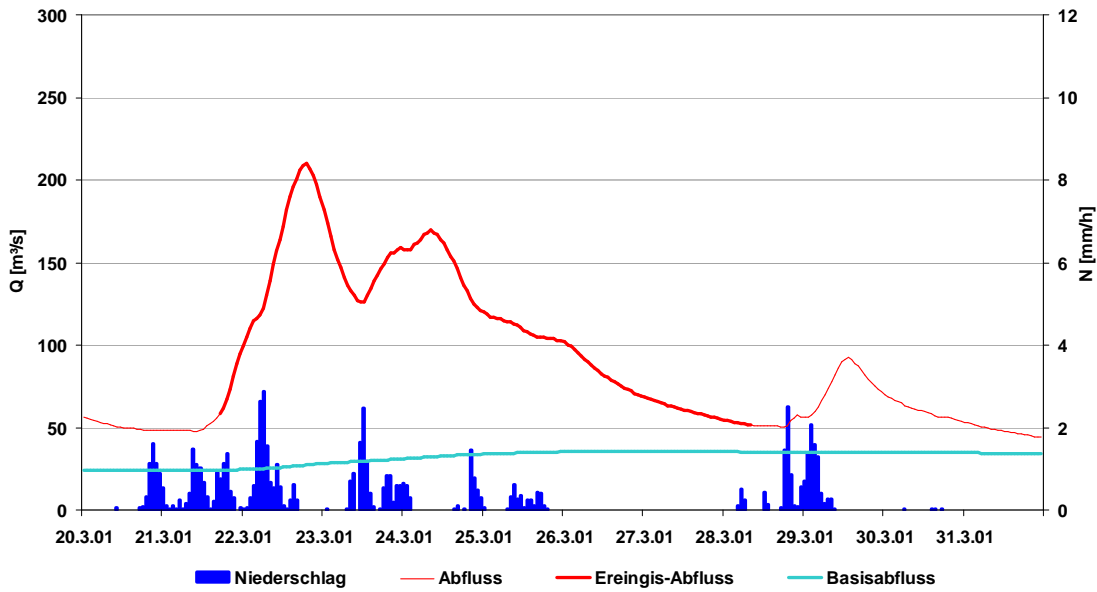

Ereignis 75, März 2001, HQ₁

ID	75
Start	21.3.01
Ende	28.3.01
Q _{max}	210
HQ	1
ψ	0.67
N _{Summe}	46.89
N _{max}	2.88
Dauer	7.25
VR 5	19.48
VR 10	54.50
VR 20	86.94
VR 30	94.27
VR 60	199.38