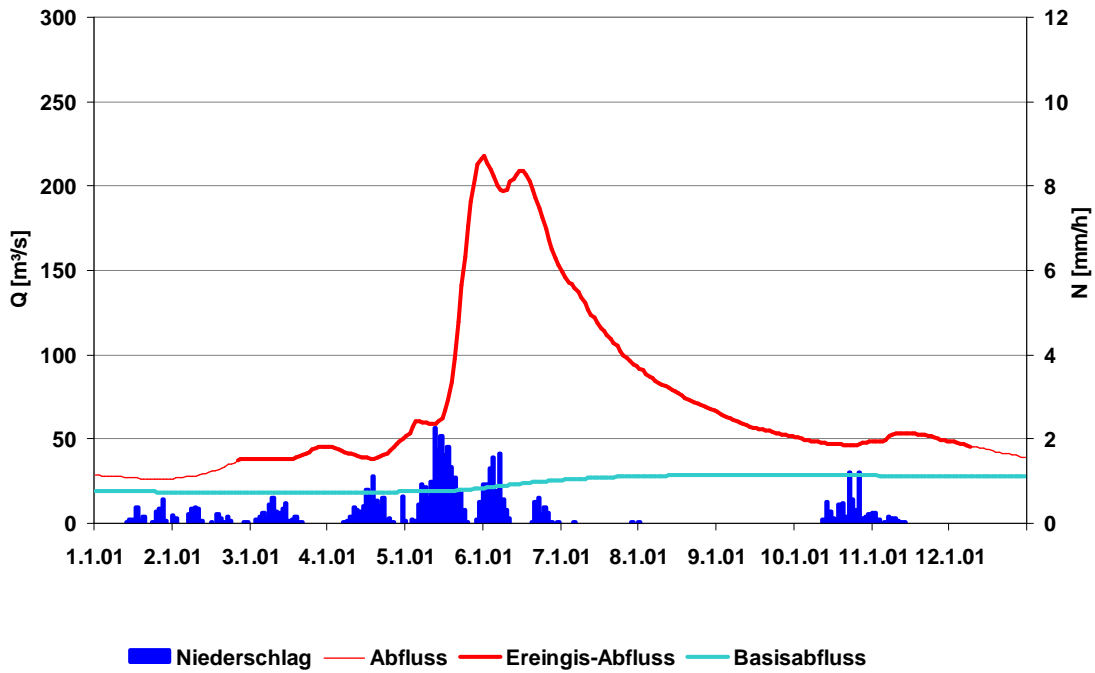

Ereignis 72, Januar 2001, HQ₁

ID	72
Start	1.1.01
Ende	12.1.01
Q _{max}	218
HQ	1
ψ	0.62
N _{Summe}	50.49
N _{max}	2.27
Dauer	10.83
VR 5	2.96
VR 10	20.65
VR 20	48.98
VR 30	75.60
VR 60	169.96