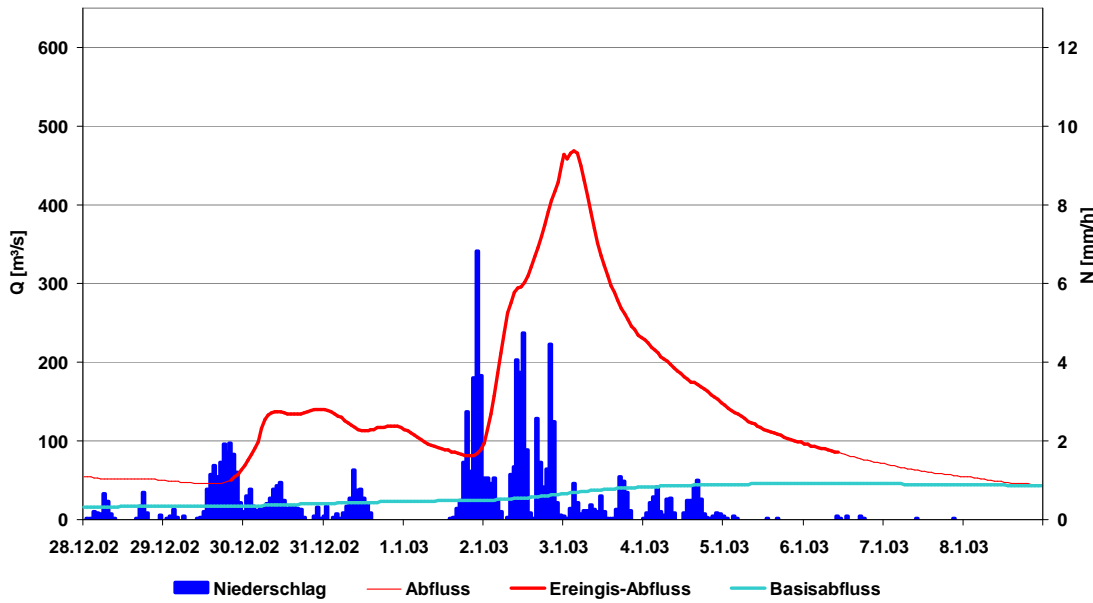

# Ereignis 87, Dezember 2002, HQ<sub>15</sub>

ID	<b>87</b>
Start	28.12.02
Ende	6.1.03
Q <sub>max</sub>	469
HQ	15
ψ	0.63
N <sub>Summe</sub>	102.60
N <sub>max</sub>	6.84
Dauer	6.71
VR 5	38.20
VR 10	64.33
VR 20	73.29
VR 30	80.41
VR 60	195.05