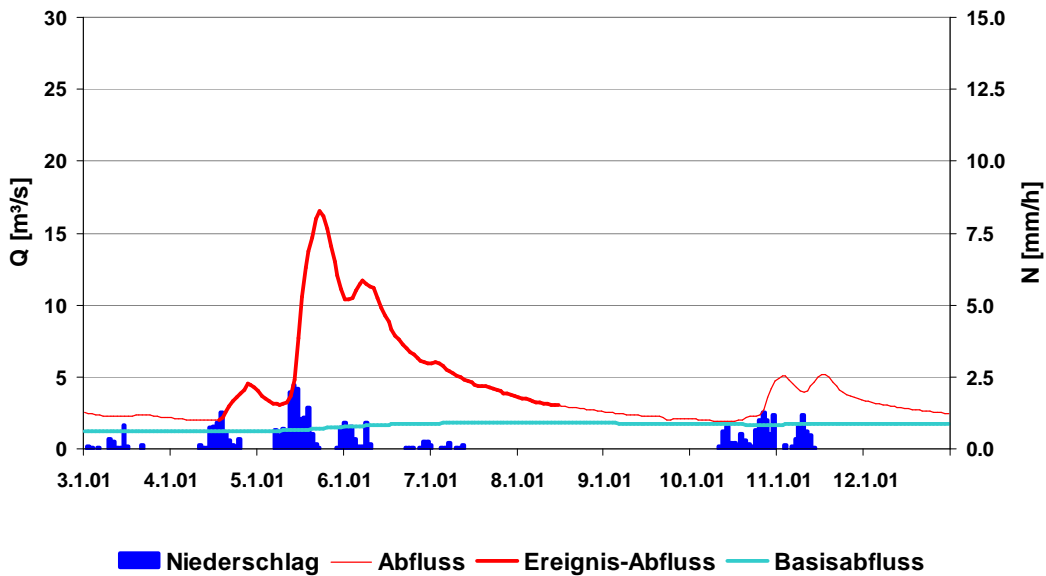

Ereignis 101, Januar 2001, HQ₁

ID	101
Start	4.1.2001
Ende	8.1.2001
Q _{max}	16.50
HQ	1
ψ	0.37
N _{Summe}	26.81
N _{max}	2.25
Dauer	4.42
VR 5	9.73
VR 10	37.07
VR 20	47.56
VR 30	75.60
VR 60	142.84