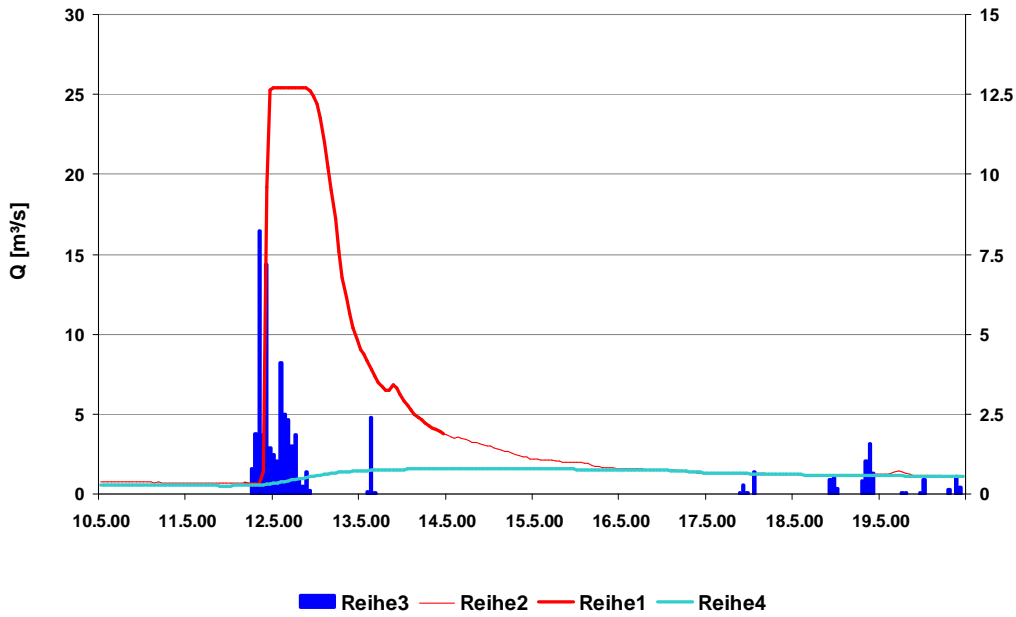

Ereignis 87, Mai 2000, HQ₈

ID	87
Start	10.5.2000
Ende	13.5.2000
Q _{max}	25.40
HQ	8
ψ	0.33
N _{Summe}	39.77
N _{max}	8.23
Dauer	3.50
VR 5	2.22
VR 10	36.89
VR 20	48.99
VR 30	69.32
VR 60	105.83