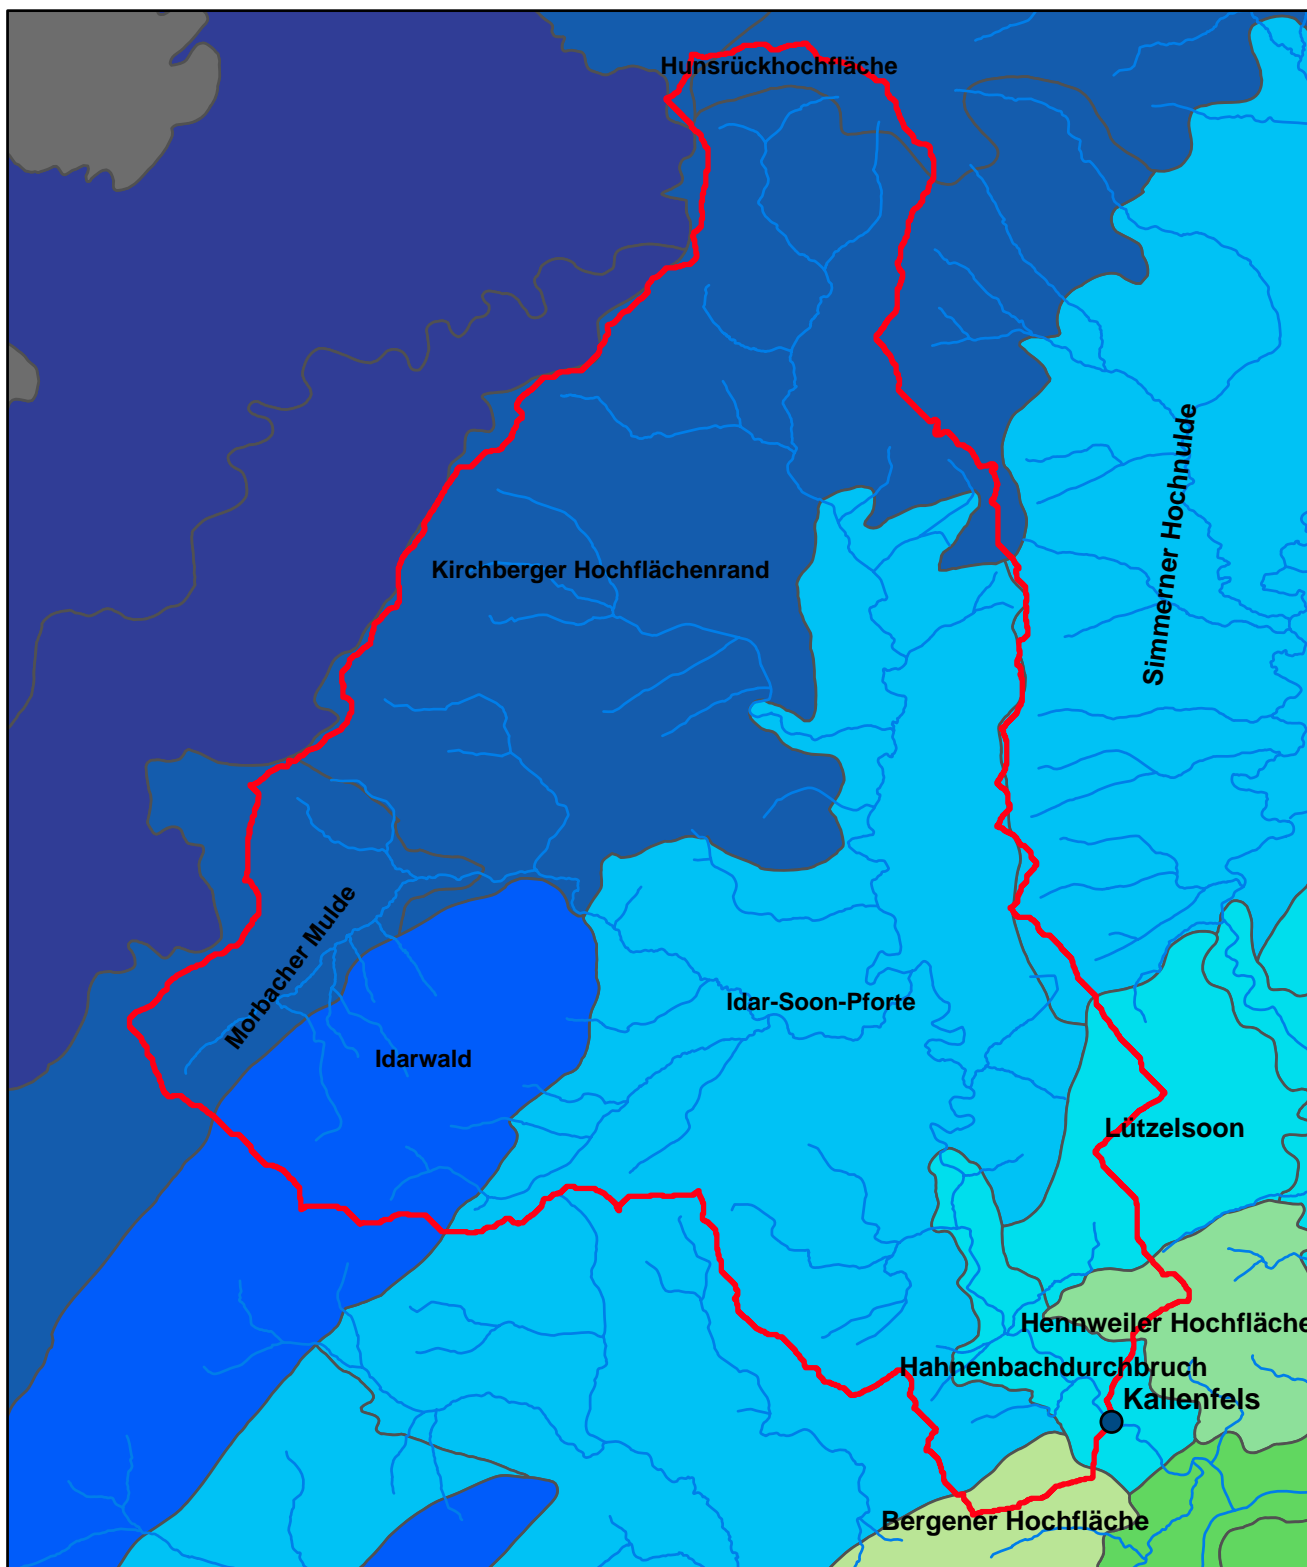

Naturräumliche Gliederung EZG Kallenfels

EZG Pegel Kallenfels

Pegel

Gewässer

Mittleres Moseltal

Moselhunsrück

Hunsrückhochfläche

Hoch- und Idarwald

Simmerner Mulde

Soonwald

Soonwaldvorstufe

Oberes Nahebergland

Nordpfälzer Bergland