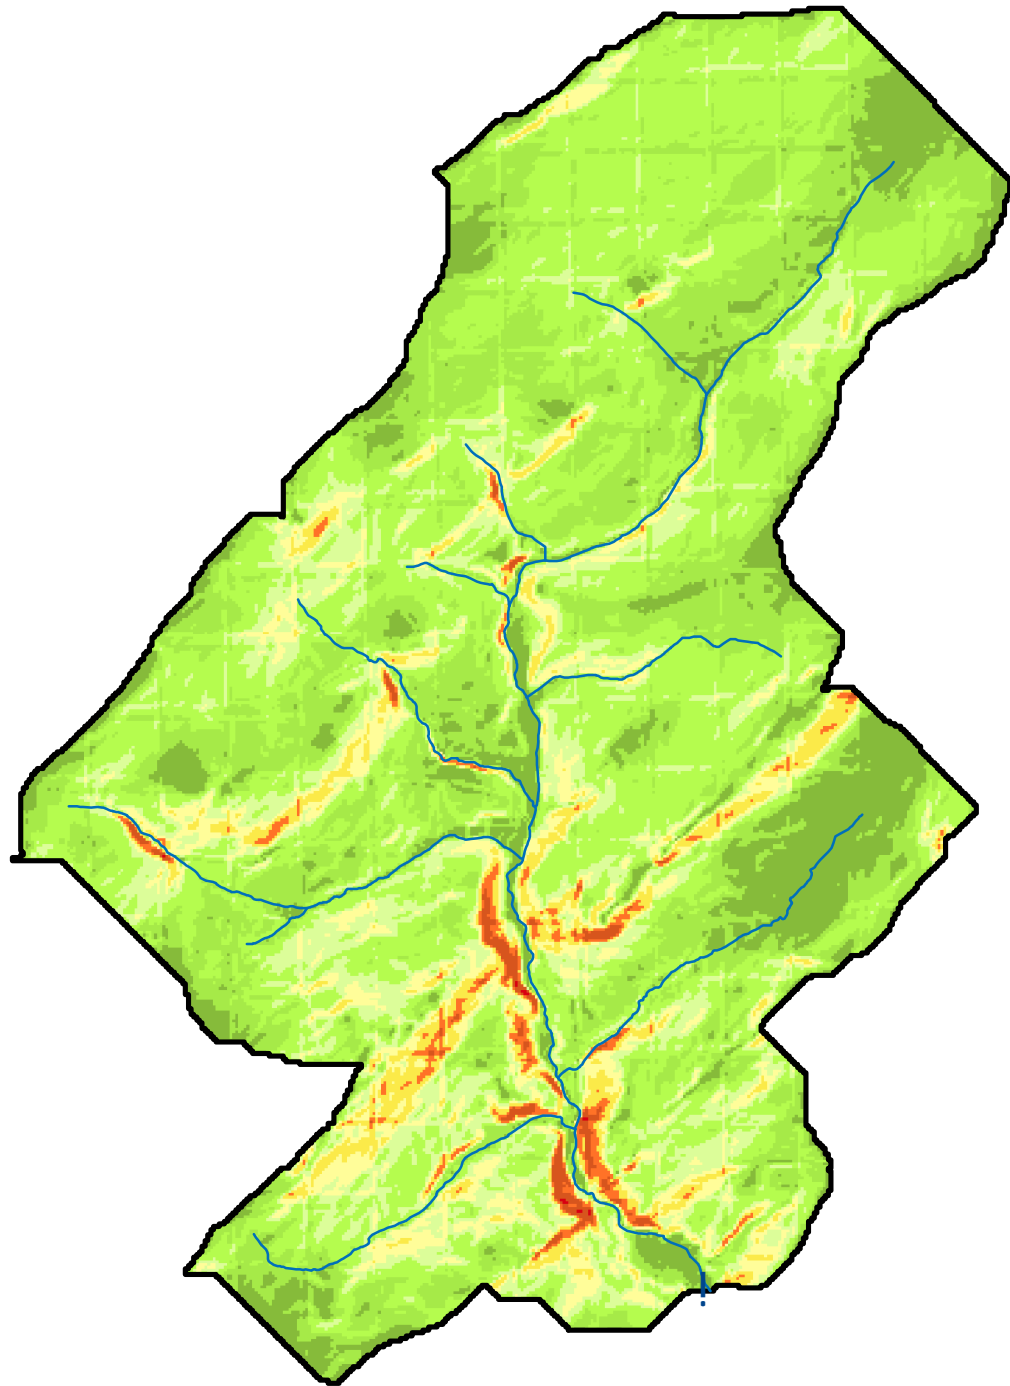

Hangneigung EZG Abentheuer

Hangneigung

0 0,5 1 2 3 4 km

—