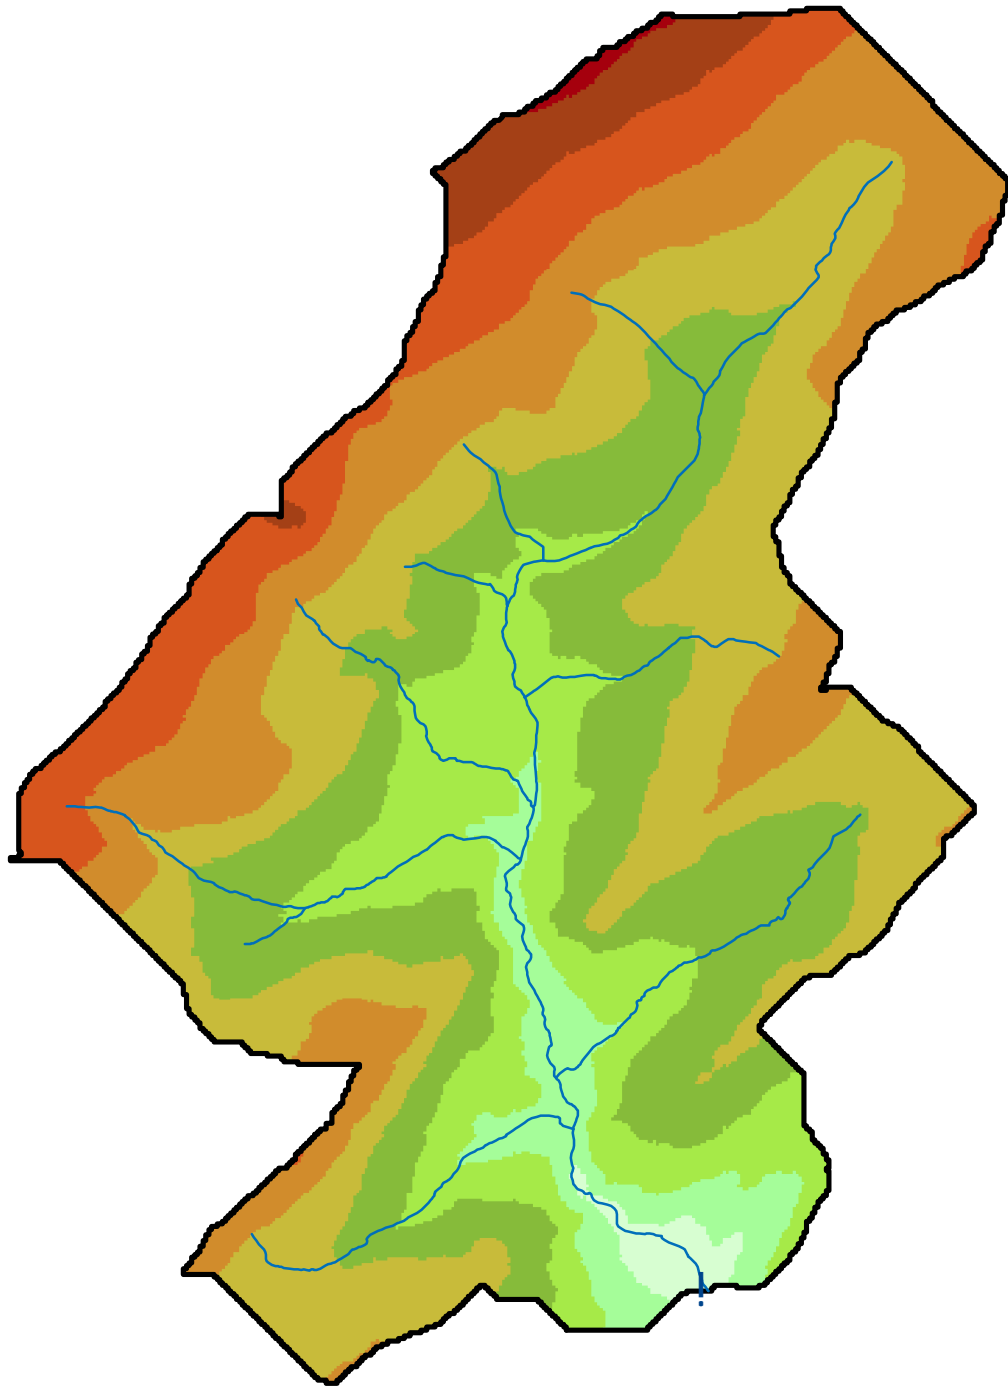

Topographie EZH Abentheuer

Höhe m ü.NN