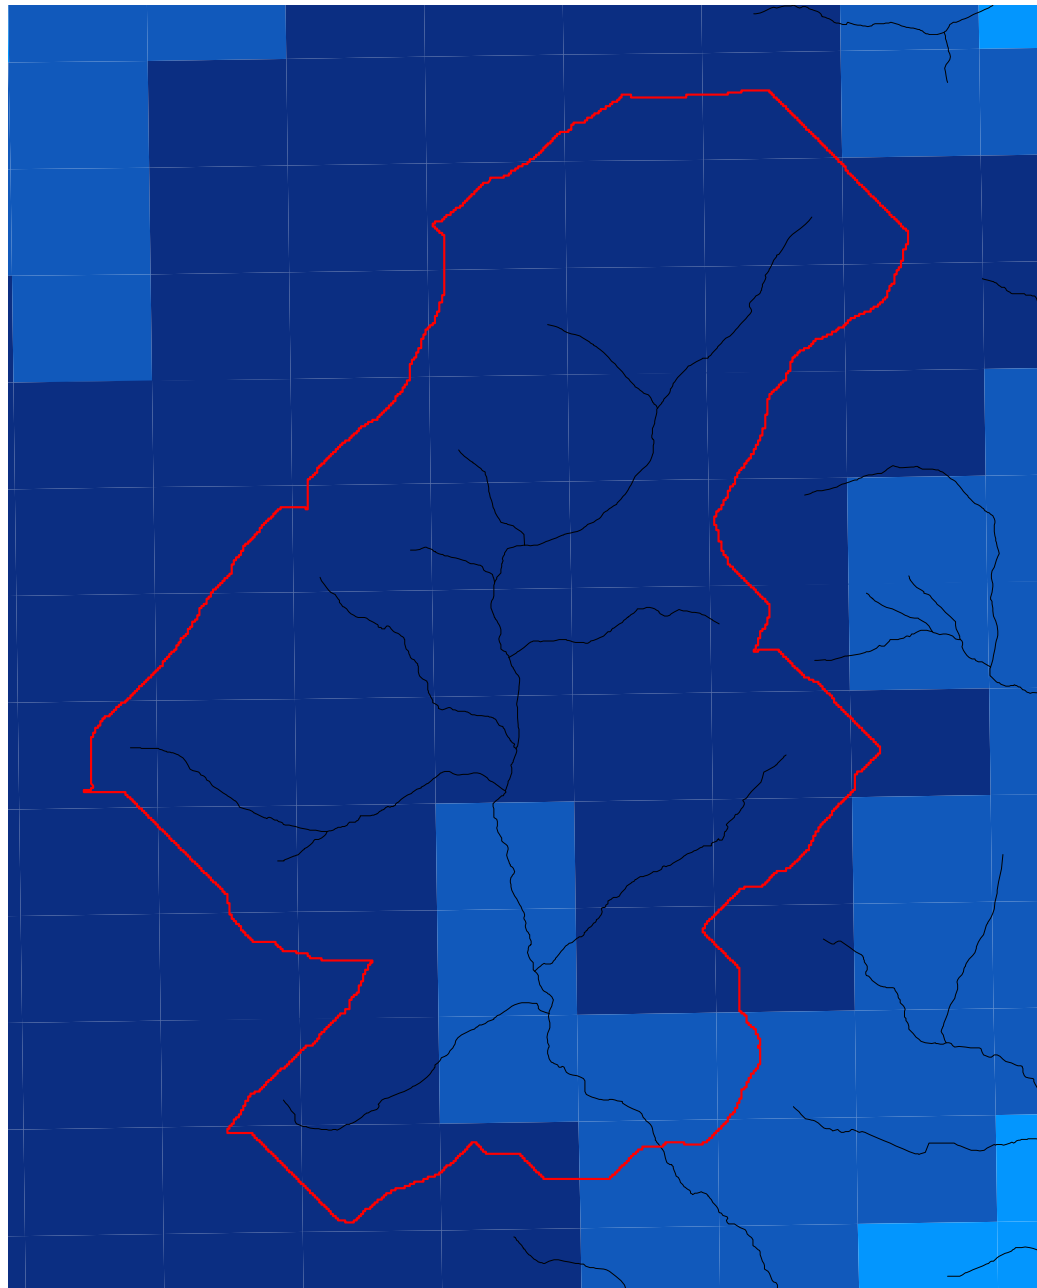

Pegel Abentheuer

mittlere jährliche Niederschlagsverteilung 1951 - 2005

EZG Pegel Abentheuer

Gewässer

Regnie-RLP (N mm)