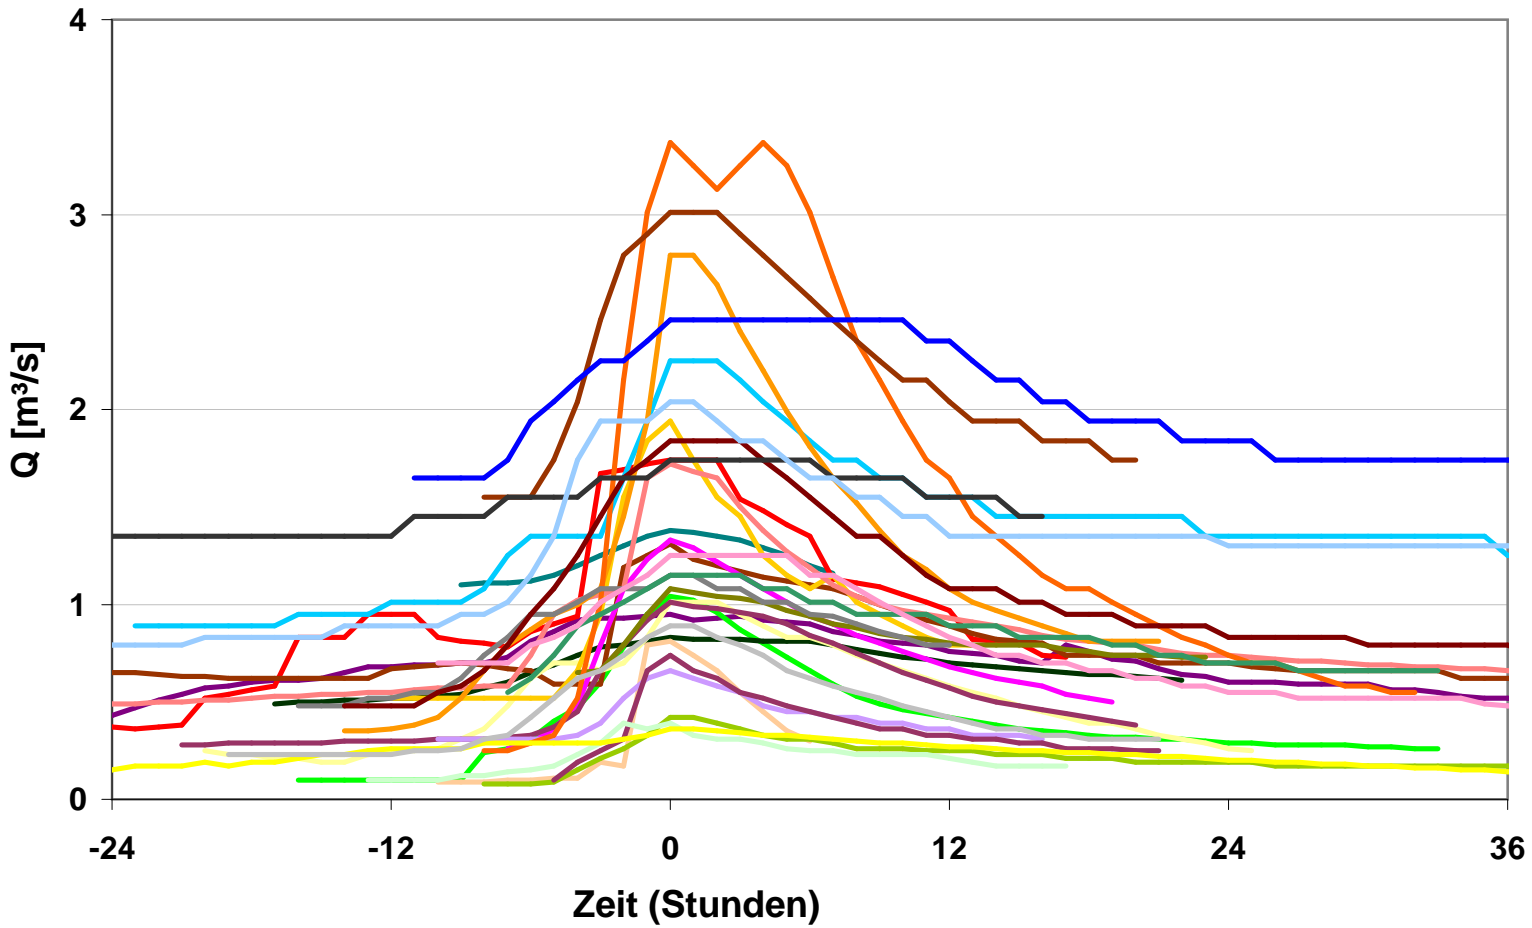

Pegel Abentheuer

Ereignisse kleiner HQ 1

Scheitelabfluss = Zeit 0

- ID Scheitelabfluss**
- 1 28. Mai 96
 - 2 1. Okt. 96
 - 3 20. Dez. 96
 - 4 5. Febr. 97
 - 6 18. Juni 97
 - 7 15. Juli 97
 - 8 12. Okt. 97
 - 9 8. März 98
 - 11 29. Mai 98
 - 16 26. Aug. 99
 - 17 24. Okt. 99
 - 18 3. Okt. 99
 - 20 4. Mai 00
 - 21 10. Juli 00
 - 22 2. Aug. 00
 - 24 19. Juni 01
 - 25 19. Sept. 01
 - 26 22. Nov. 01
 - 30 5. Mai 02
 - 31 10. Juli 02
 - 32 30. Juli 02
 - 33 27. Okt. 02
 - 34 26. Sept. 02
 - 40 22. Jan. 03
 - 41 3. Febr. 03
 - 42 2. März 03
 - 43 27. März 03