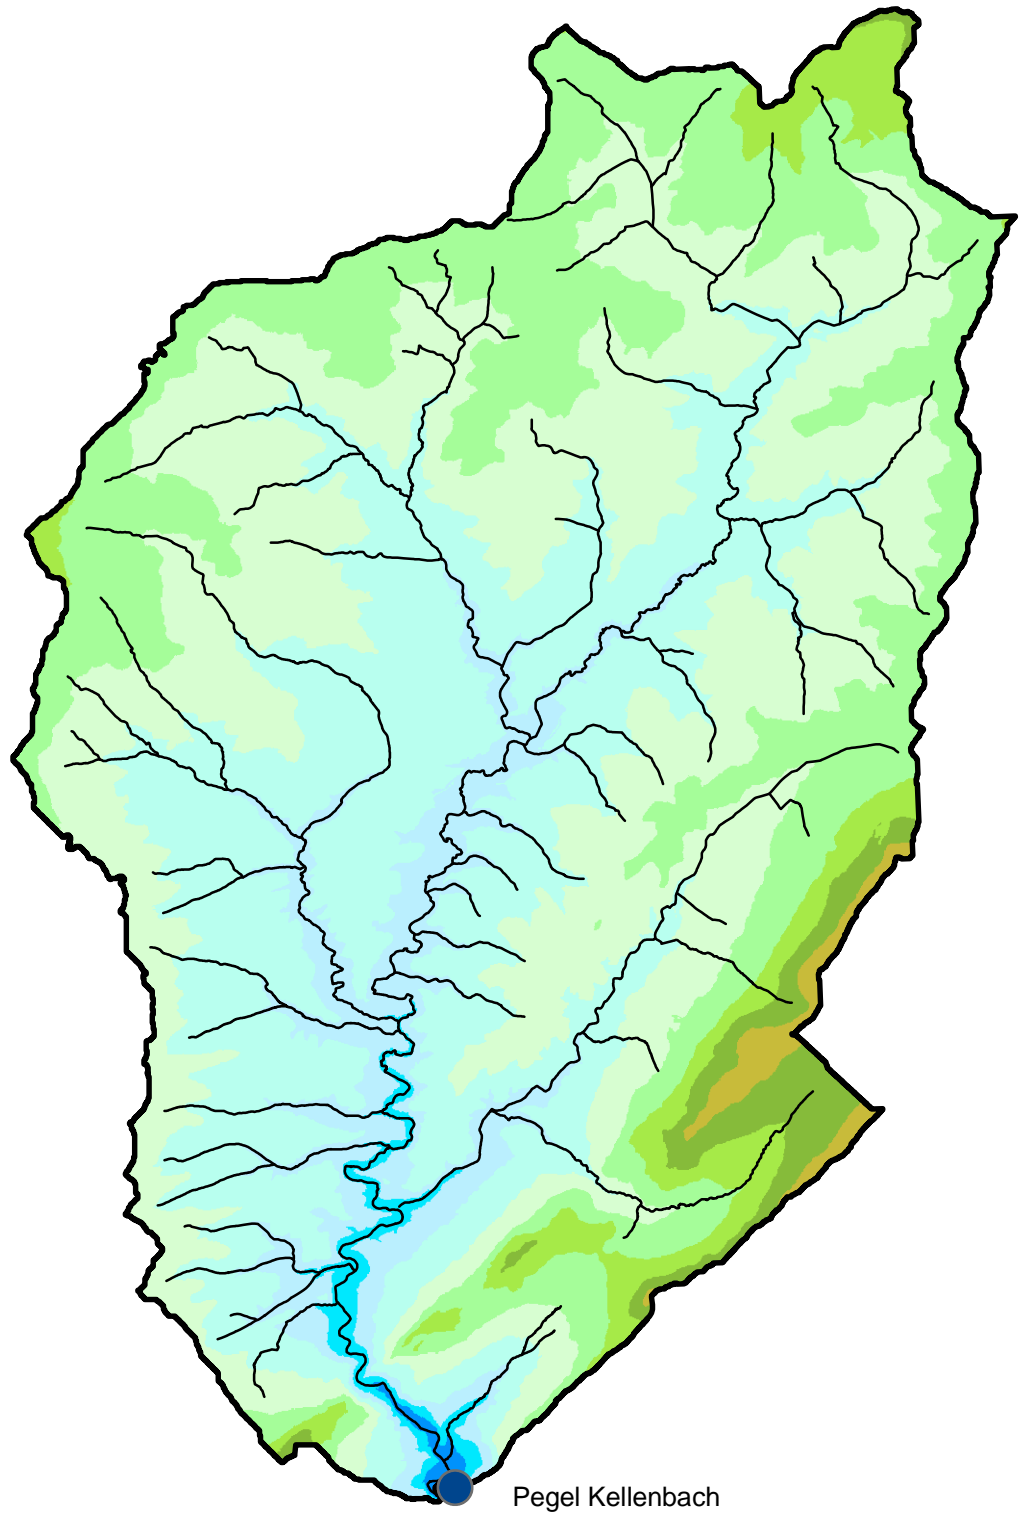

Topographie EZG Pegel Kellenbach

Höhe m üNN

 EZG Pegel Kellenbach

 Gewässer

00,51 2 3 4 5 km

N