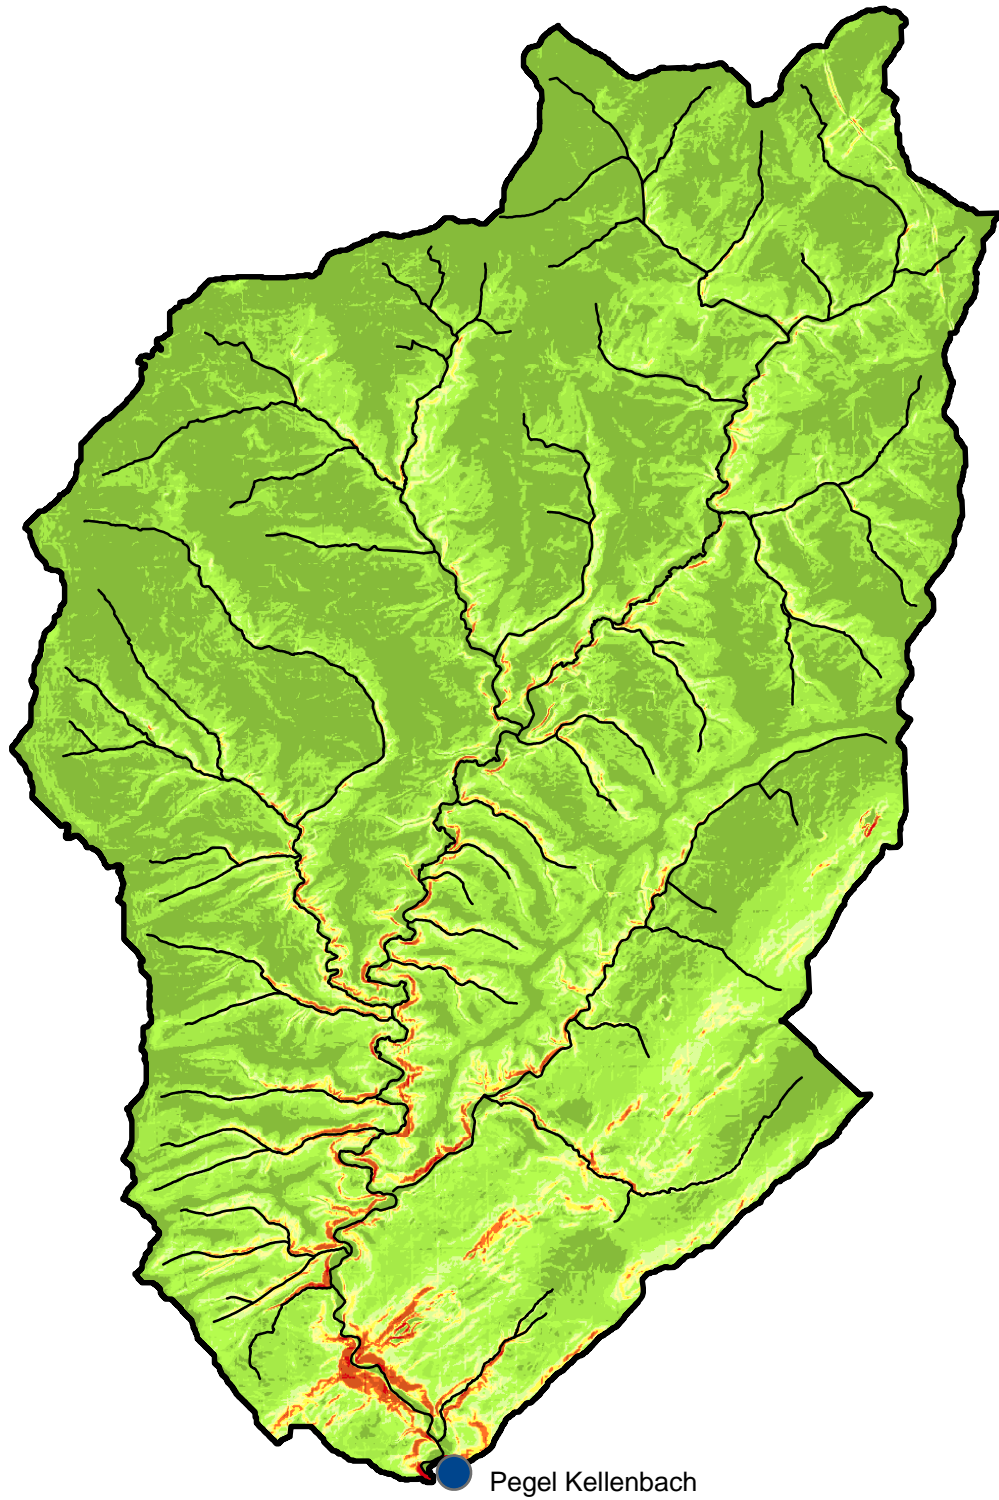

Hangneigungen im EZG Pegel Kellenbach

Hangneigung

00,51 2 3 4 5 km