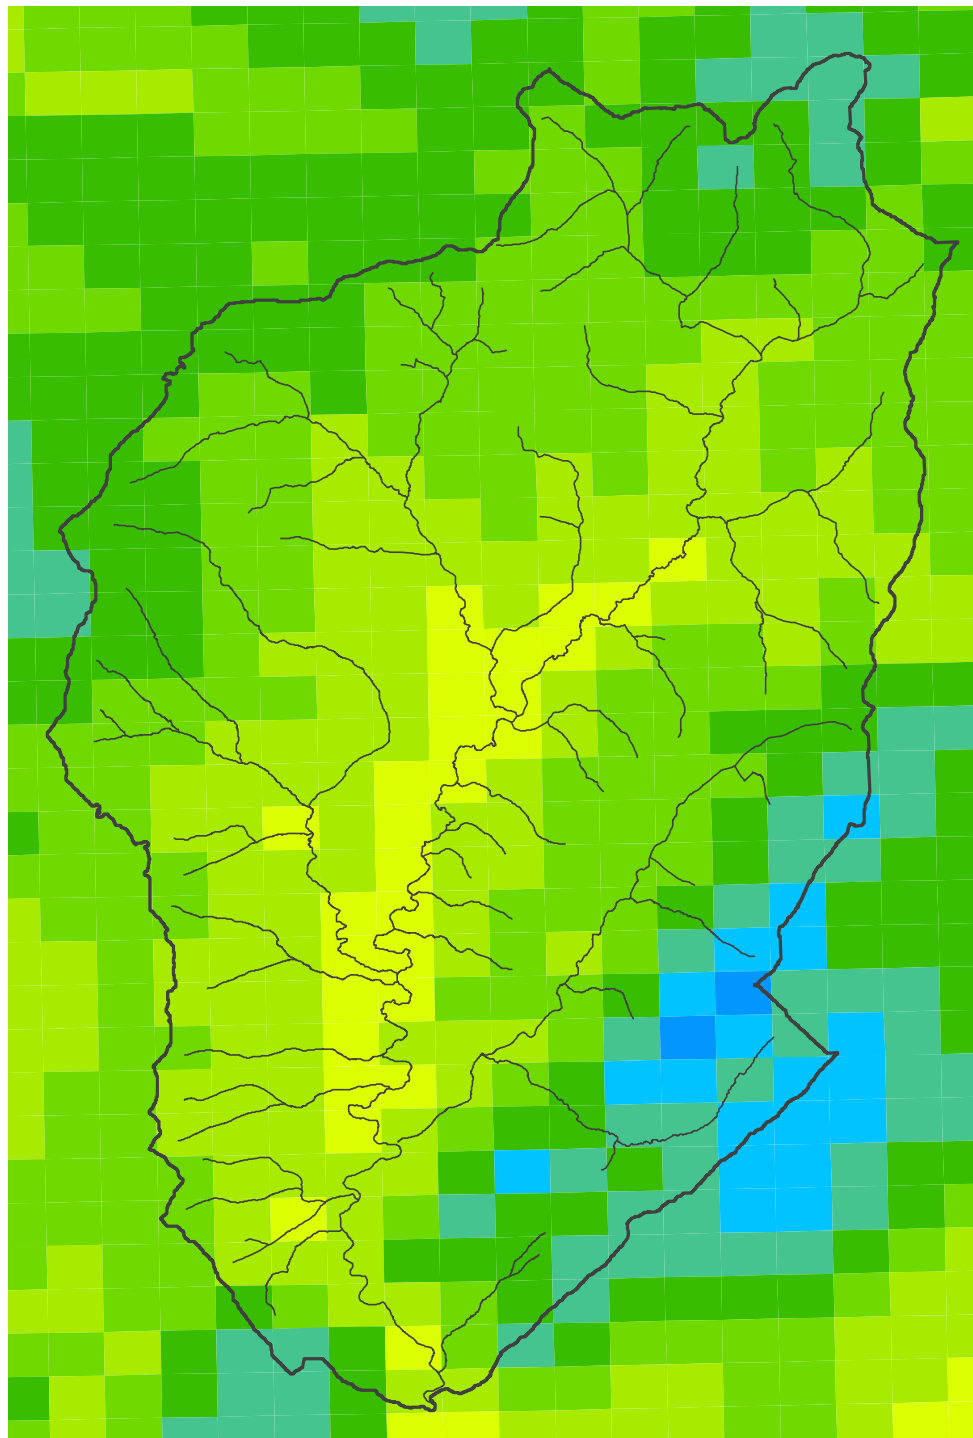

EZG Pegel Kellenbach

mittlere jährliche Niederschlagsverteilung

1951 - 2005

EZG Pegel Kellenbach

Gewässer

Regnie-RLP (N mm)