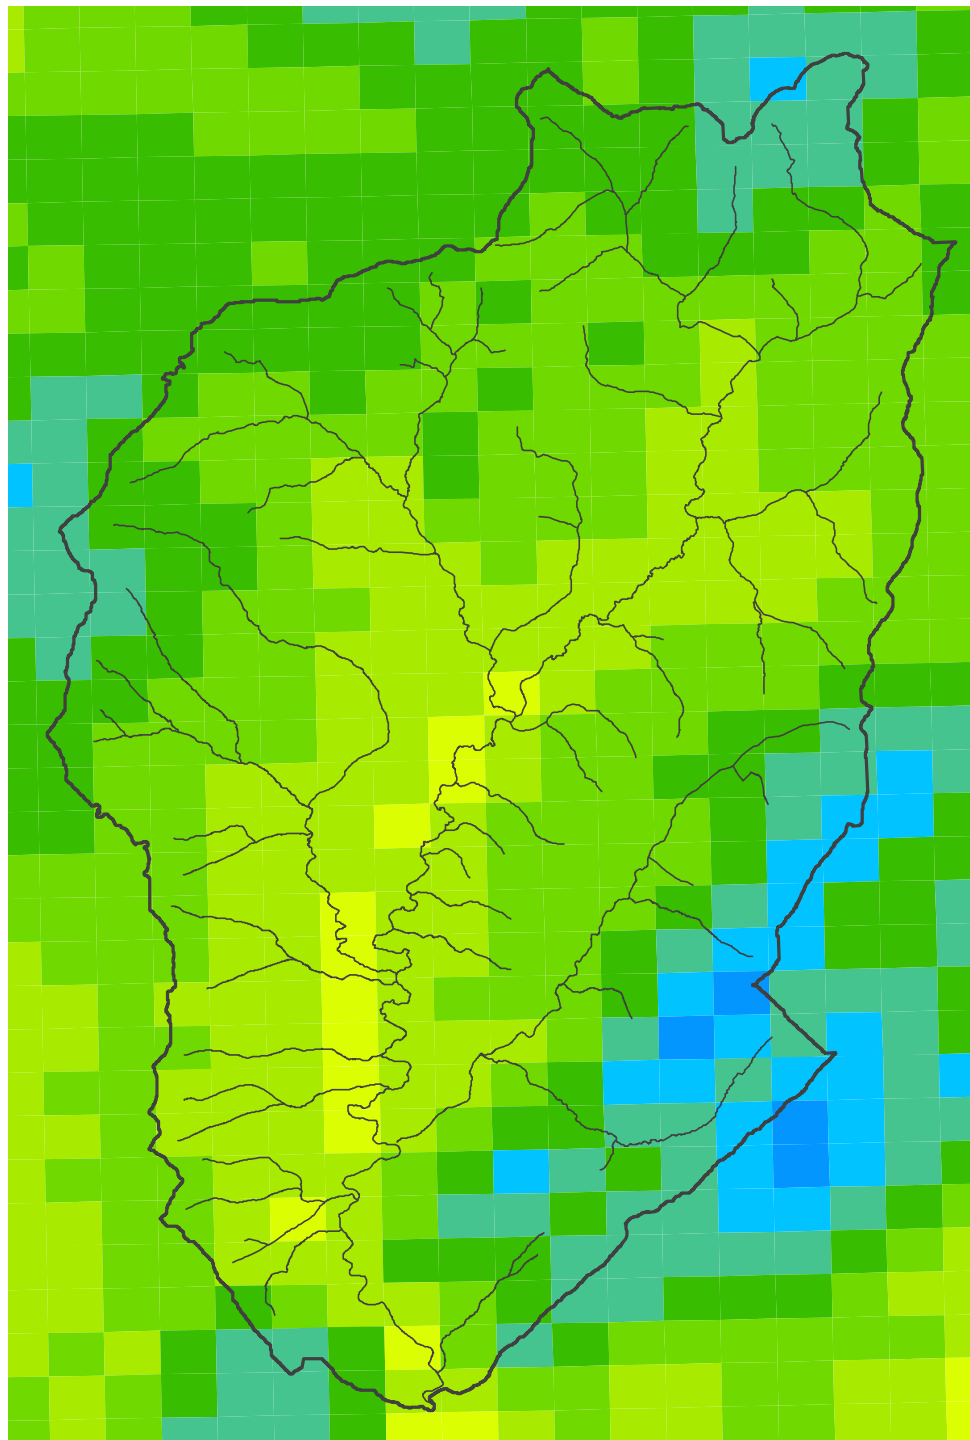

EZG Pegel Kellenbach

mittlere jährliche Niederschlagsverteilung

1961 - 1990

EZG Pegel Kellenbach

Gewässer

Regnie-RLP (N mm)