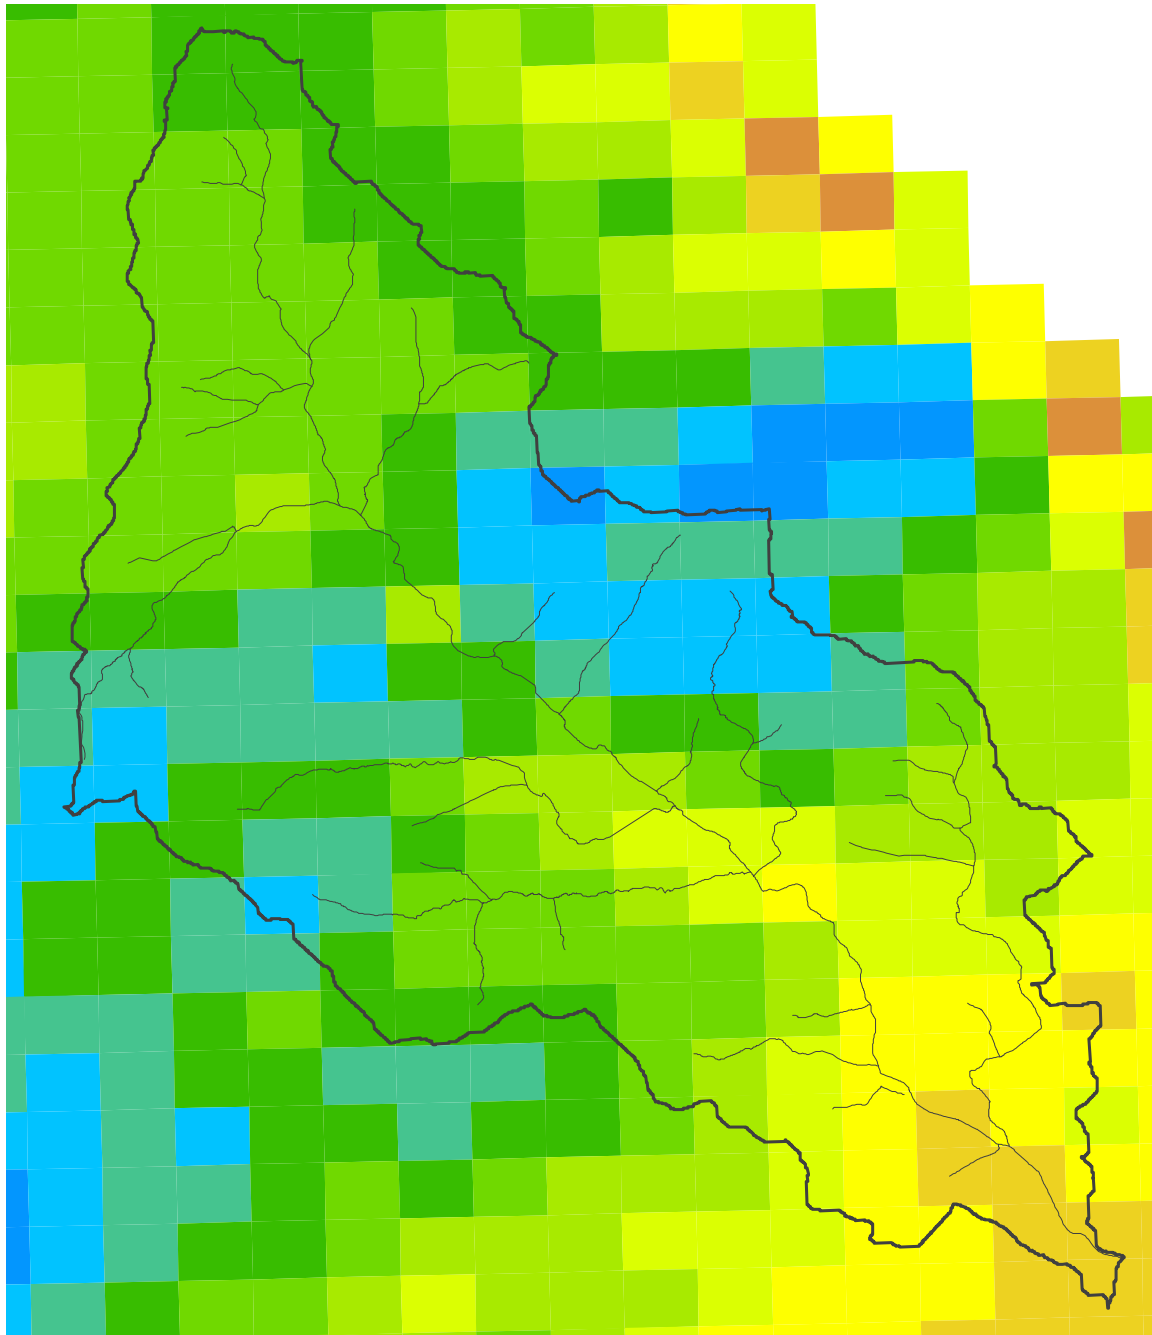

EZG Pegel Heddesheim
mittlere jährliche Niederschlagsverteilung
1961 - 1990

EZG Pegel Heddesheim

Gewässer

Regnie-RLP (N mm)