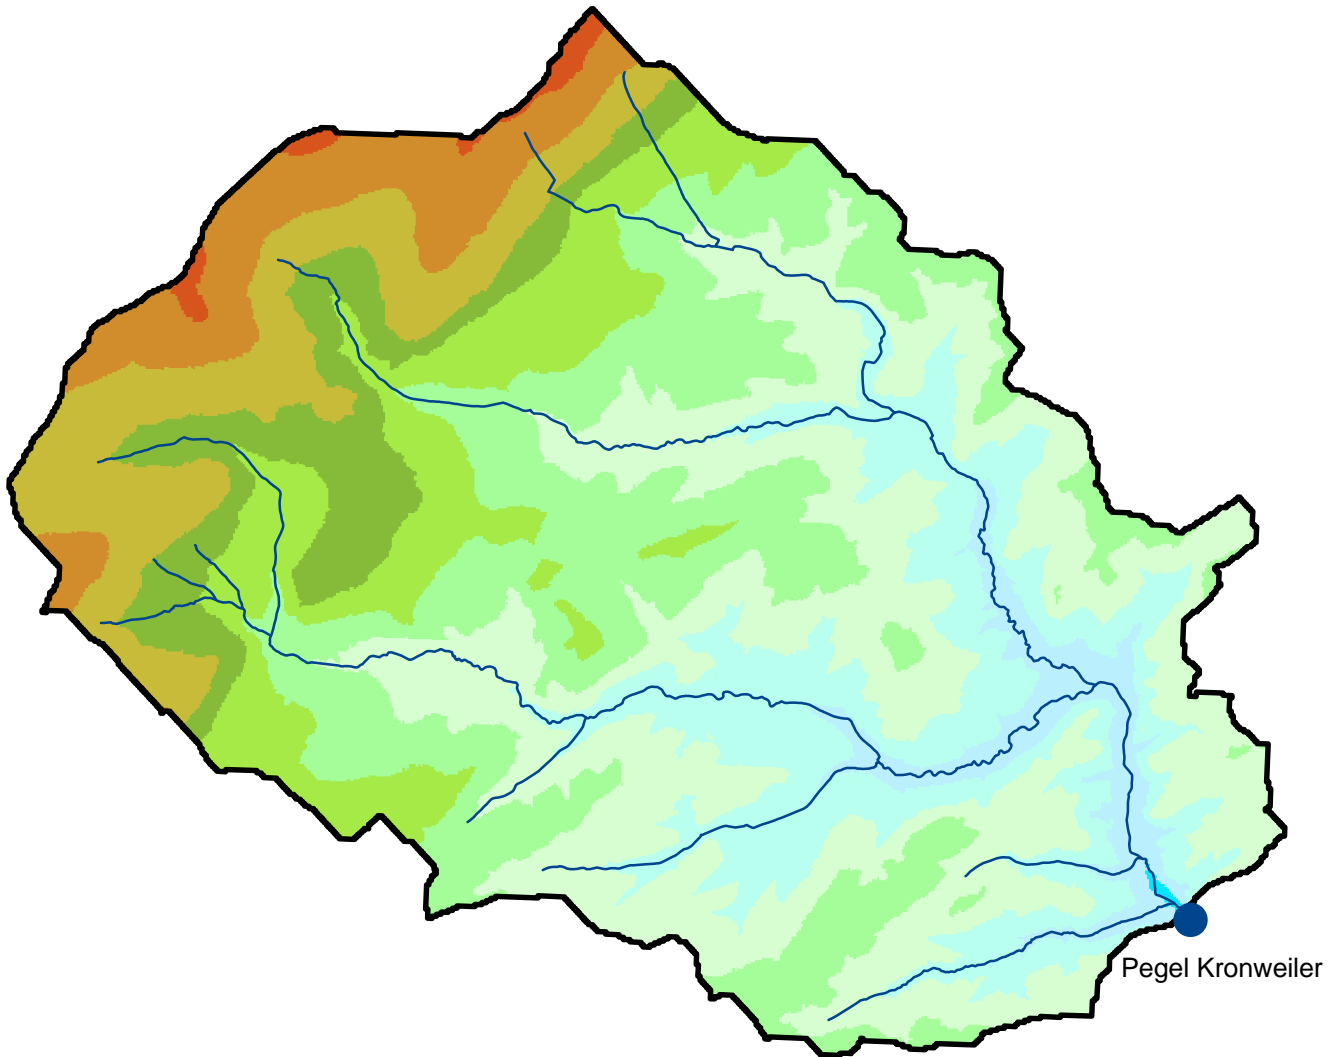

Topographie EZG Kronweiler

Höhe m üNN

 EZG Pegel Kronweiler
 Gewässer

0 0,5 1 2 3 4 km