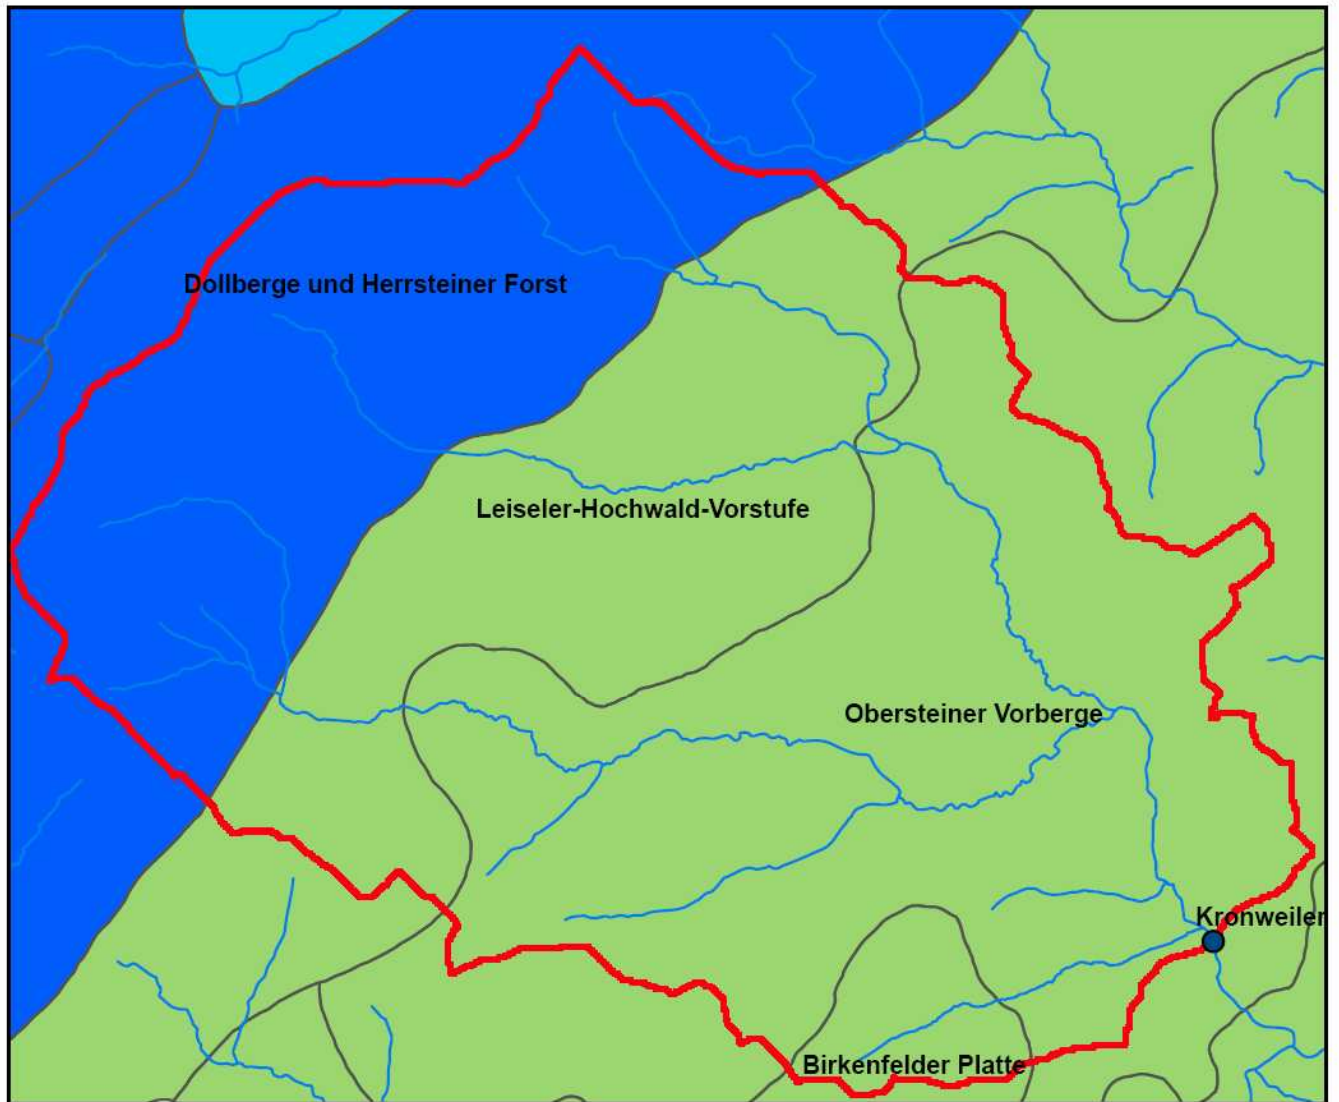

# Naturräumliche Gliederung

## EZG Pegel Kronweiler

- |   |                      |   |                     |
|---|----------------------|---|---------------------|
|  | EZG Pegel Kronweiler |  | Hoch- und Idarwald  |
|  | Pegel                |  | Oberes Nahebergland |
|  | Gewässer             |  | Simmerner Mulde     |