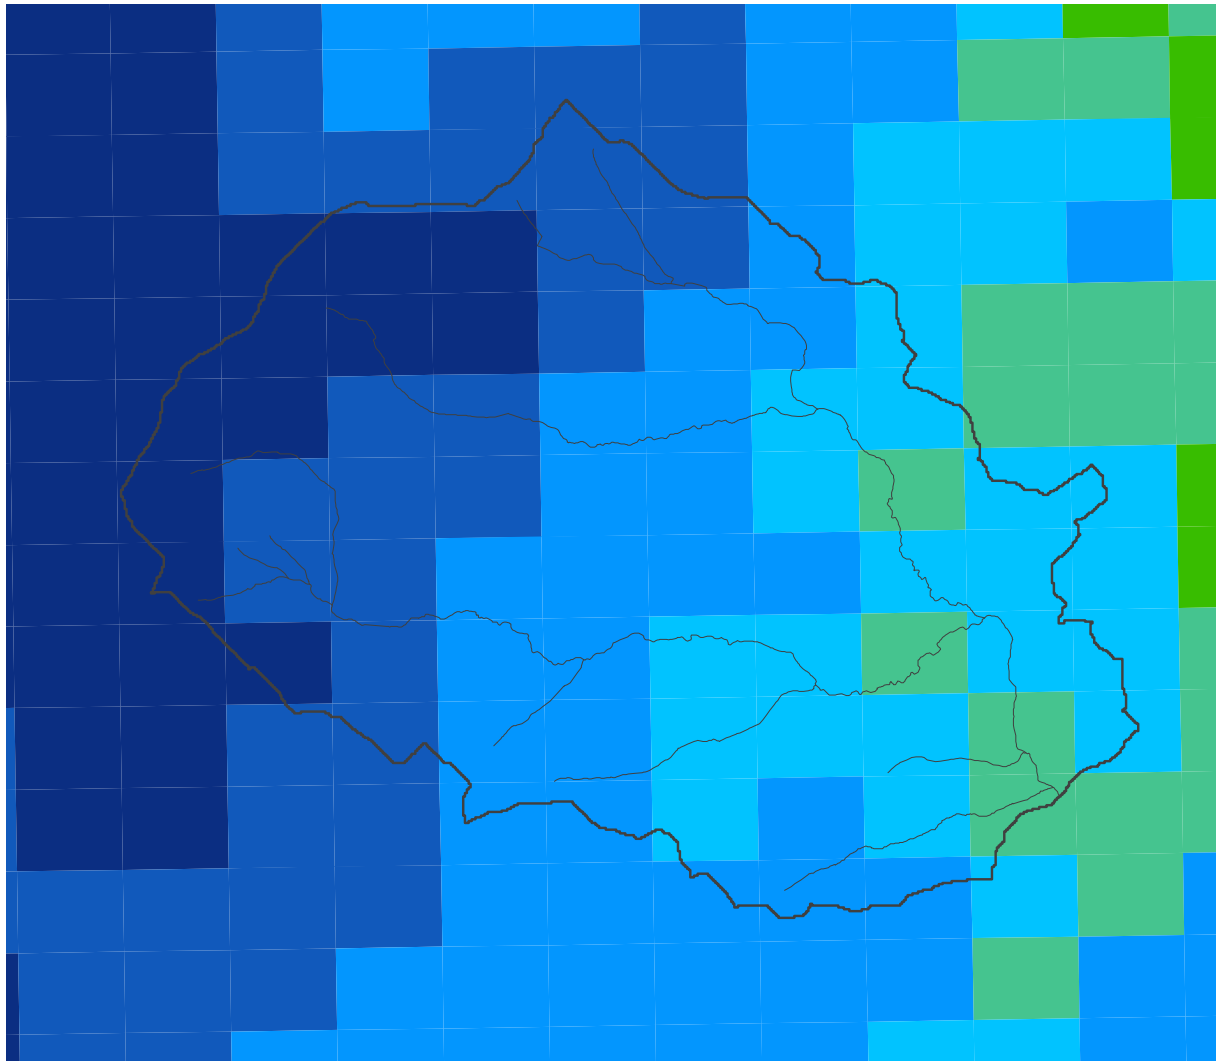

EZG Pegel Kronweiler

mittlere jährliche Niederschlagsverteilung

1951 - 2005

EZG Pegel Kronweiler

Gewässer

Regnie-RLP (N mm)