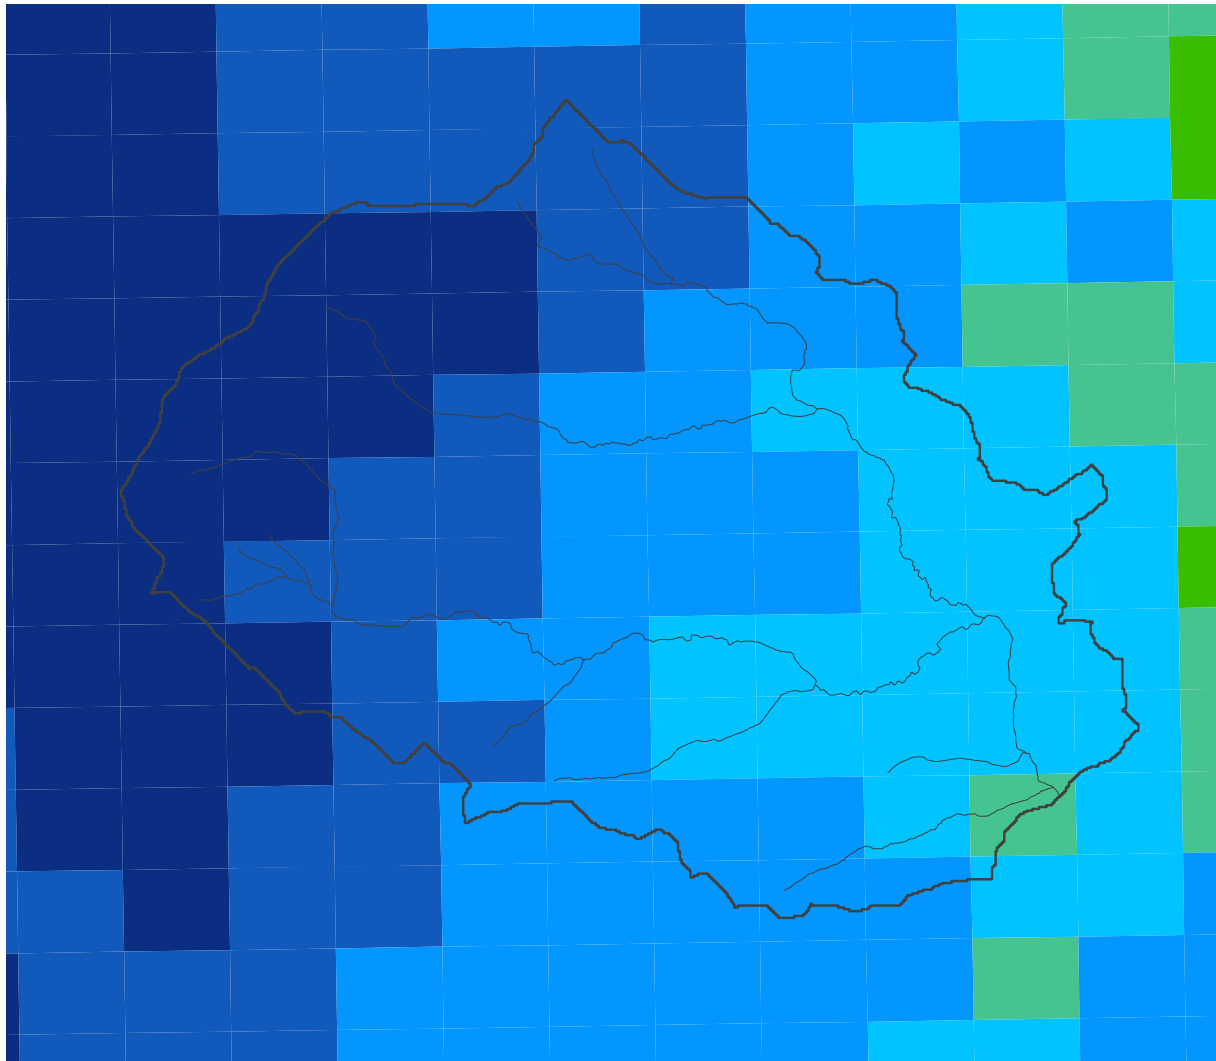

EZG Pegel Kronweiler

mittlere jährliche Niederschlagsverteilung

1961 - 1990

EZG Pegel Kronweiler

Gewässer

Regnie-RLP (N mm)