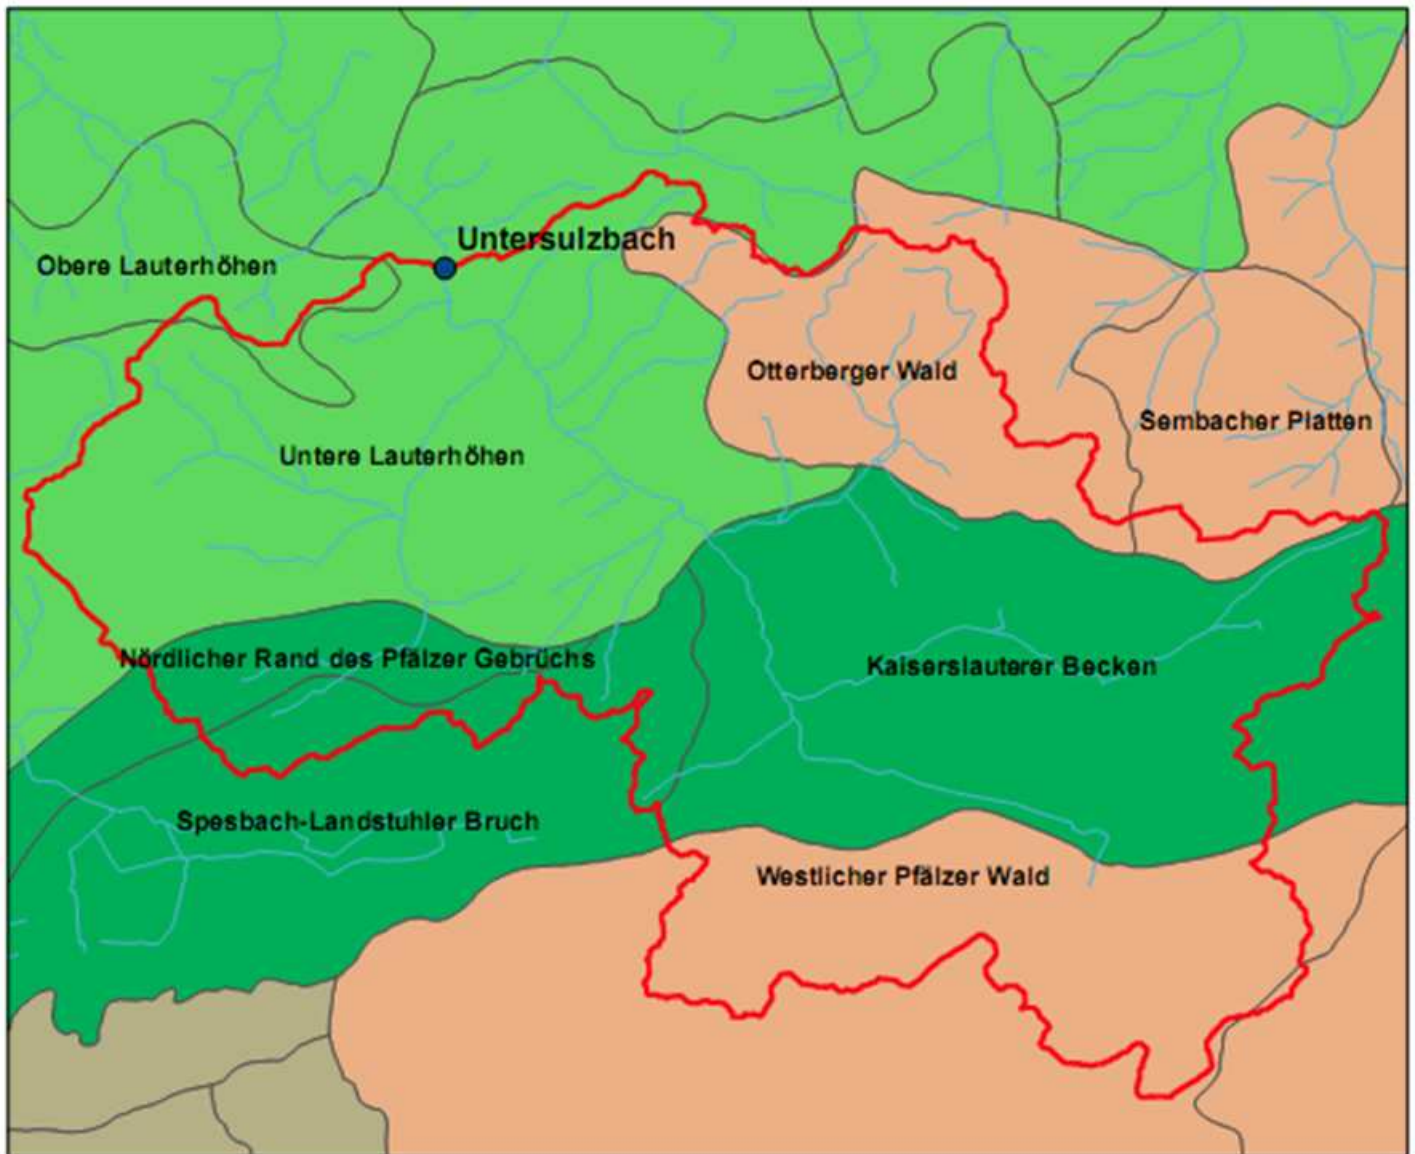

Naturräumliche Gliederung EZG Pegel Untersulzbach

- | | |
|---|---|
|  EZG Pegel Untersulzbach |  Kaiserslauterer Senke |
|  Pegel |  Nordpfälzer Bergland |
|  Gewässer |  Pfälzer Wald |
| |  Zweibrücker Westrich |