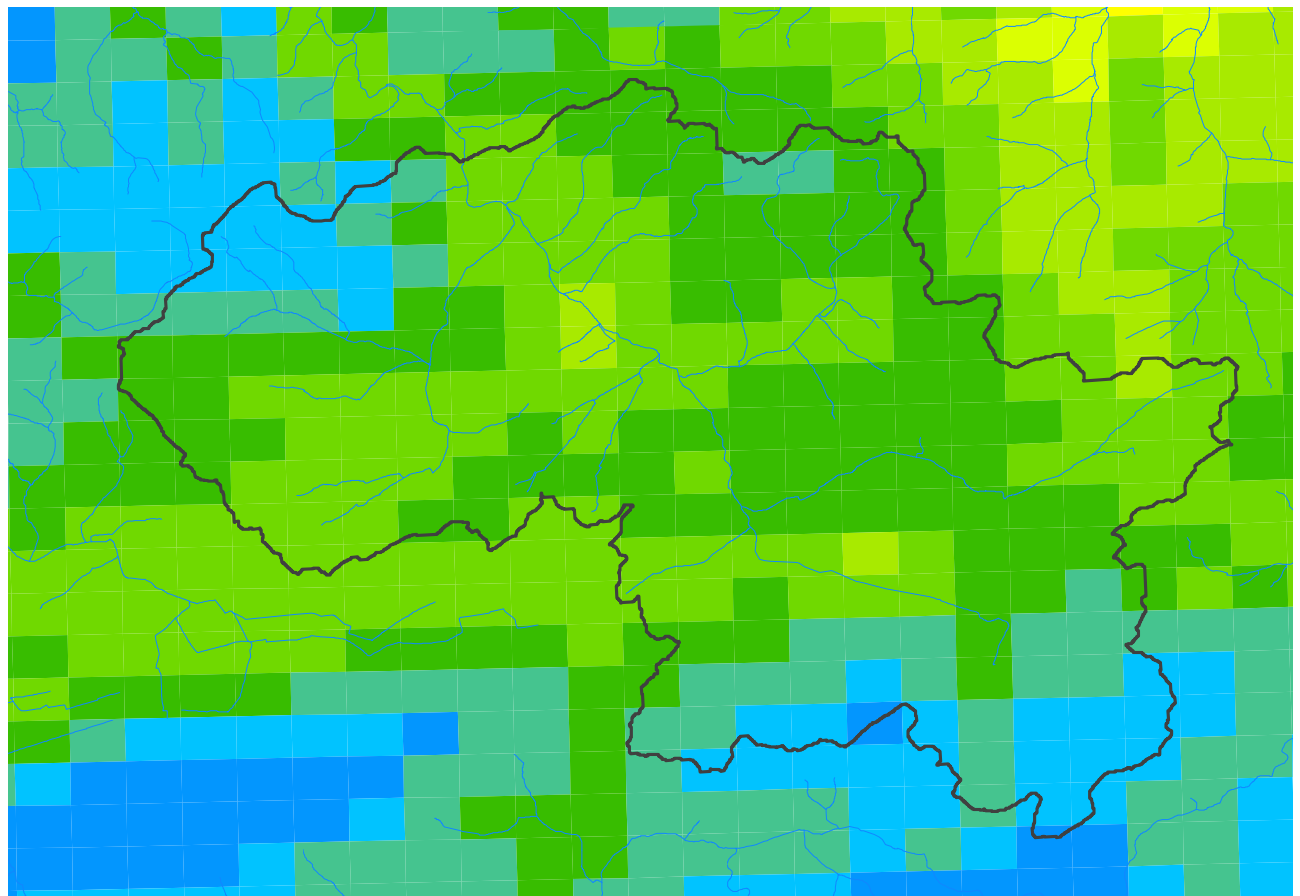

Pegeleinzugsgebiet Untersulzbach

Mittlere jährliche Niederschlagsverteilung 1951-2005

EZG Pegel Untersulzbach

Gewässer

Regnie-RLP (N mm)