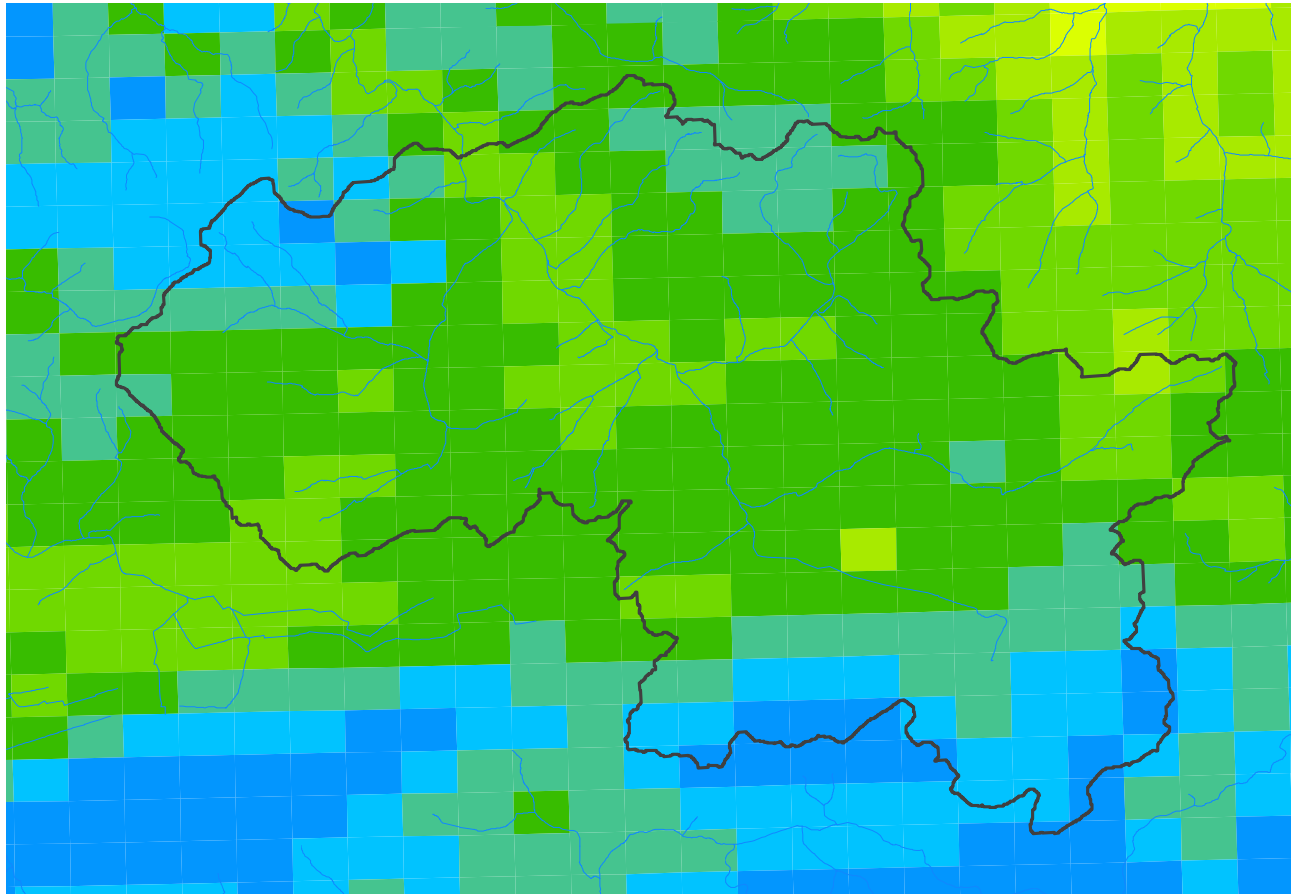

Pegeleinzugsgebiet Untersulzbach

Mittlere jährliche Niederschlagsverteilung 1961-1990

EZG Pegel Untersulzbach

Gewässer

Regnie-RLP (N mm)