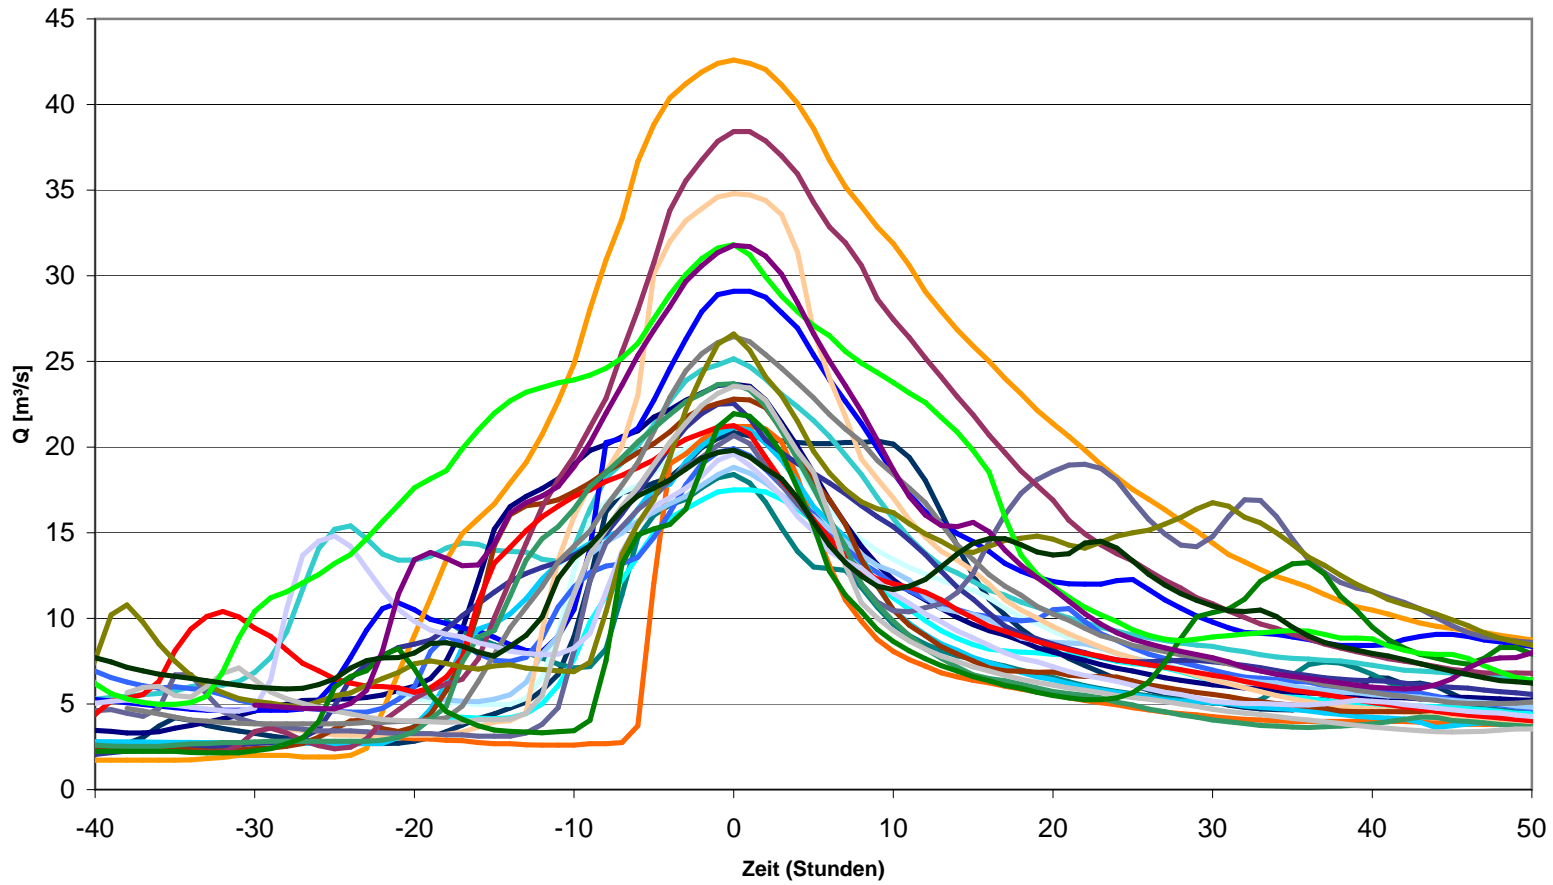

Pegel Untersulzbach
alle Ereignisse größer HQ 1

Scheitelabfluss = Zeit 0

ID	Scheitelabfluss
20	29.Okt.98
27	26.Dez.99
46	22.Mär.01
53	27.Jan.02
55	13.Feb.02
56	20.Feb.02
61	11.Mai02
70	02.Jan.03
73	11.Mai70
74	06.Dez.65
75	11.Dez.66
76	12.Dez.66
77	22.Sep.67
78	24.Dez.67
79	31.Aug.68
80	19.Feb.77
81	24.Mai78
82	16.Jul.80
83	31.Dez.81
84	15.Okt.81
85	06.Jan.82
86	09.Apr.83
87	15.Feb.90
88	27.Feb.90
89	21.Dez.93
90	26.Jan.95
91	29.Jan.95