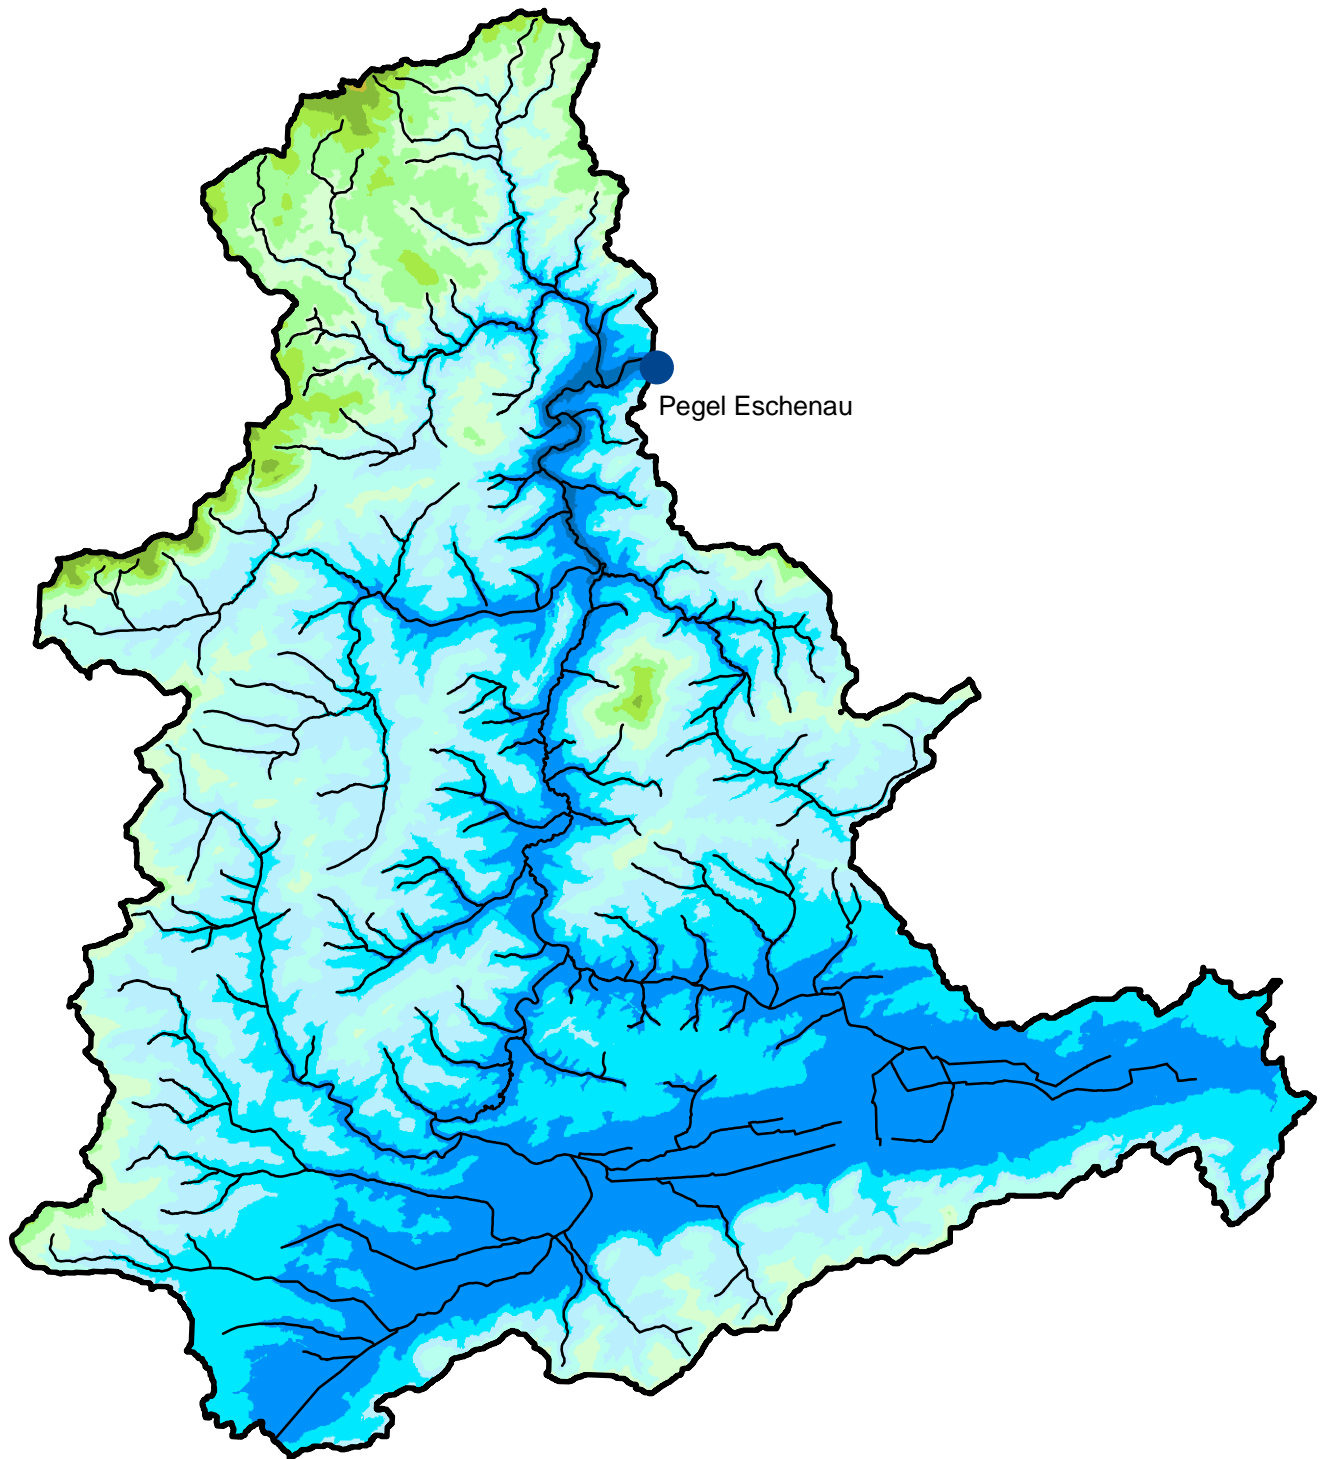

Topographie EZG Pegel Eschenau

Pegel Eschenau

Höhe m üNN

0 1 2 4 6 8 10 km

 EZG Pegel Eschenau
 Gewässer