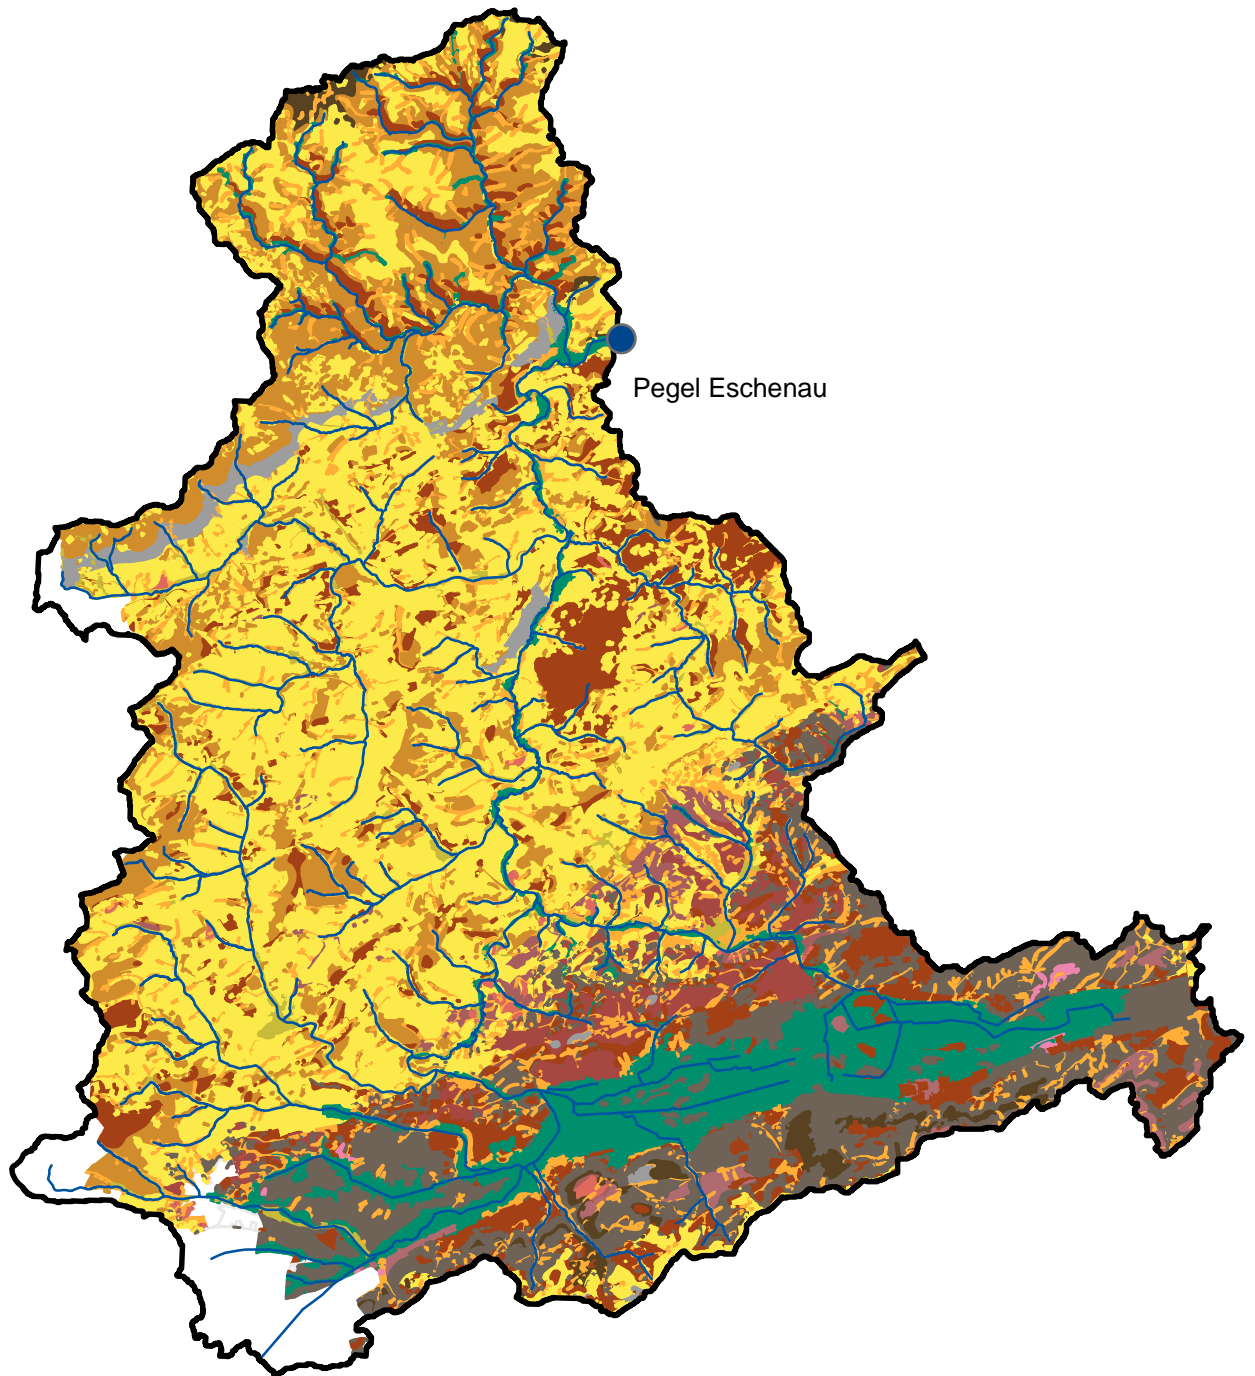

Bodentypen EZG Eschenau

 EZG Pegel Eschenau

 Gewässer

0 1 2 4 6 8 10 Kilometers

N