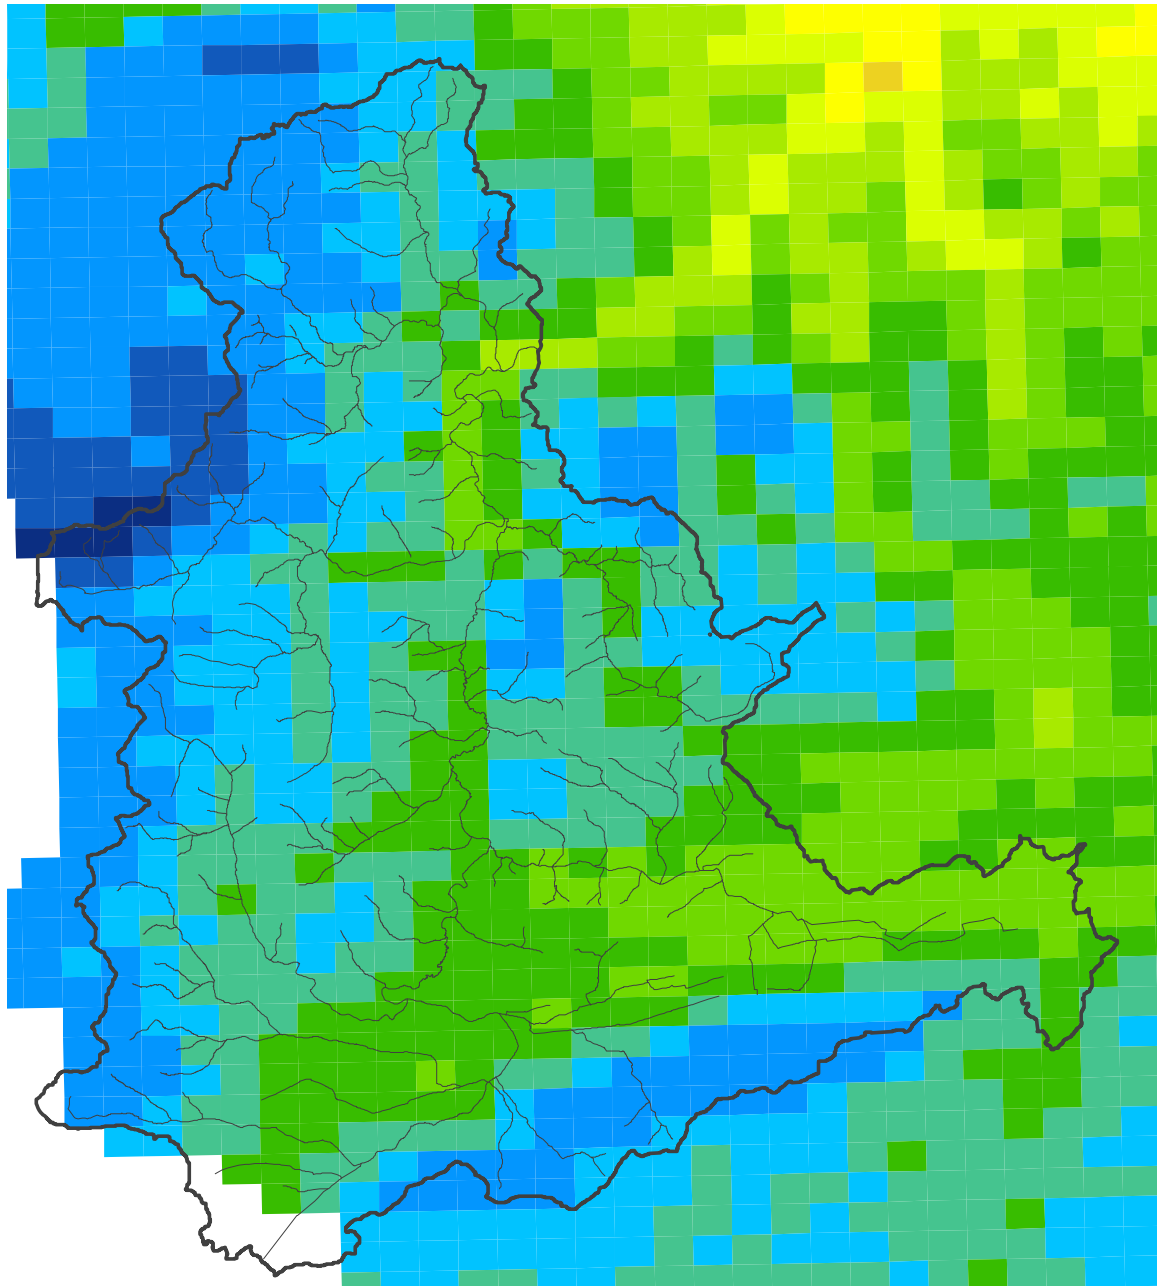

EZG Pegel Eschenau

mittlere jährliche Niederschlagsverteilung

1951 - 2005

EZG Pegel Eschenau

Gewässer

Regnie-RLP (N mm)