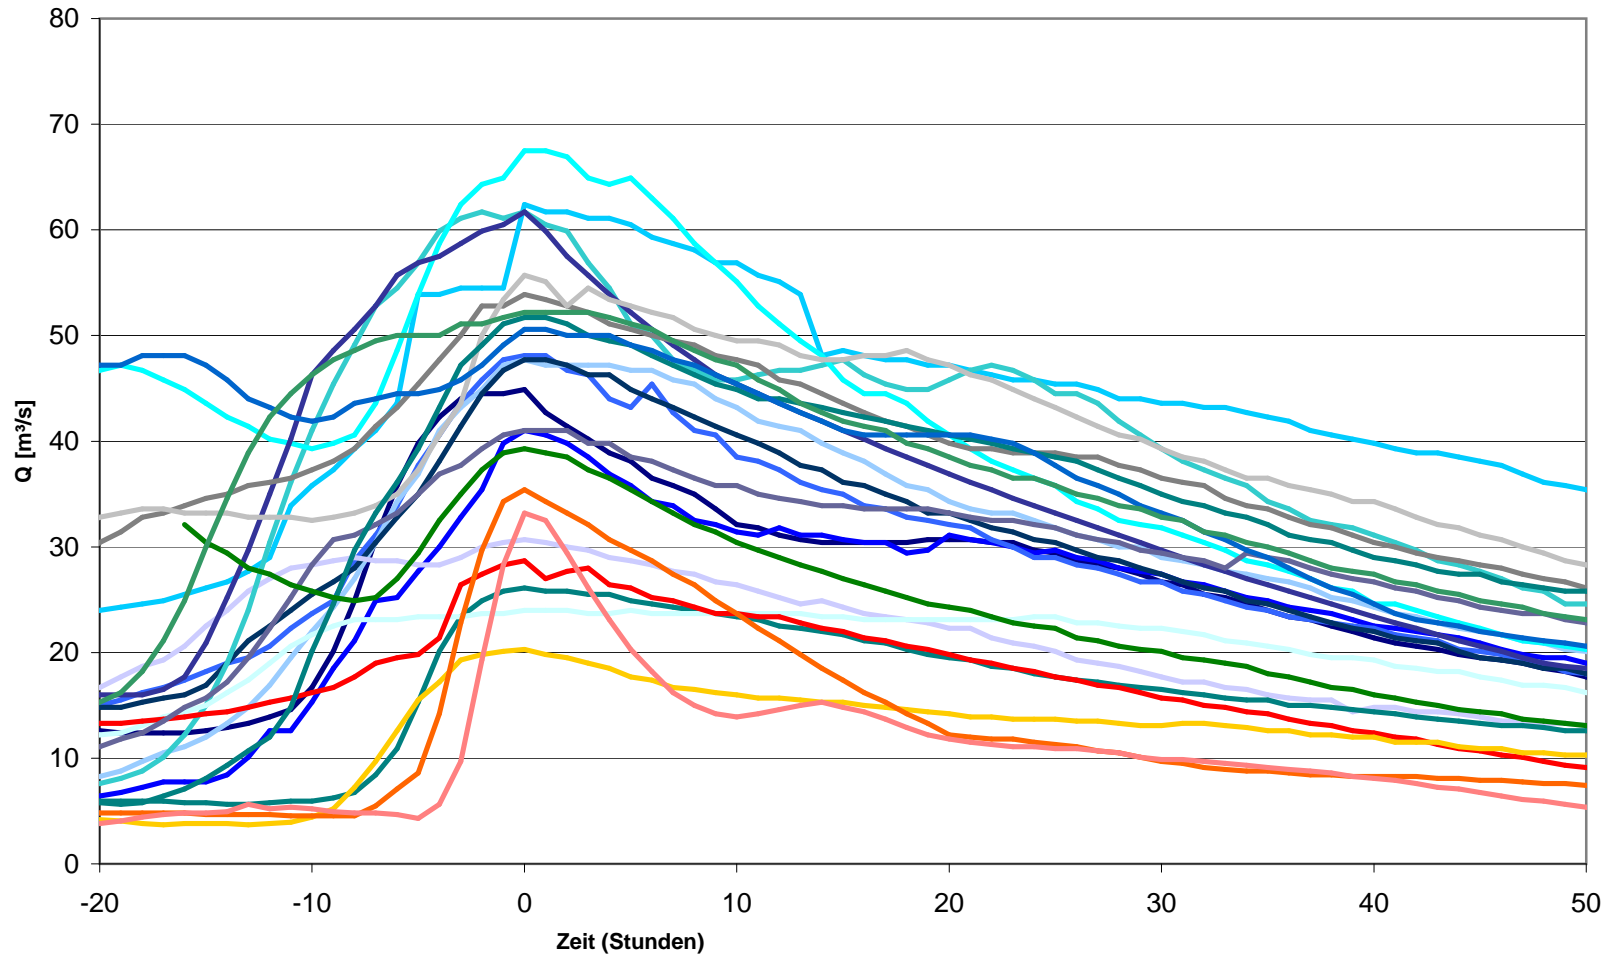

Pegel Eschenau

alle Ereignisse kleiner als HQ 1

Scheitelabfluss = Zeit 0

ID	Scheitelabfluss
1	18.Feb.96
4	12.Nov.96
5	21.Nov.96
6	13.Feb.97
8	21.Dez.97
12	19.Jan.98
13	08.Mär.98
21	28.Mär.99
23	12.Dez.99
24	14.Dez.99
26	16.Feb.00
30	10.Jul.00
32	17.Sep.00
33	12.Okt.00
34	14.Nov.00
40	24.Jan.01
41	05.Feb.01
49	10.Feb.02
53	22.Mär.02
54	12.Mai.02
55	28.Aug.02
57	27.Okt.02
62	30.Dez.02