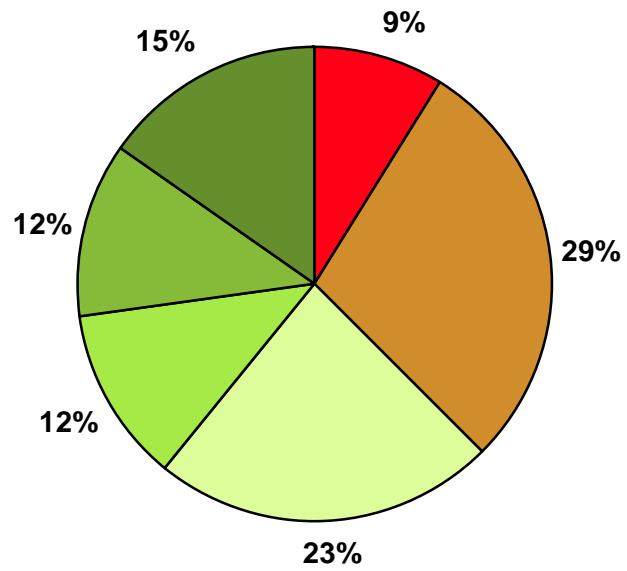

## Verteilung Landnutzung EZG Nanzdietschweiler

■ Siedlungsflächen (incl. Verkehr, Industrie, Gewerbe, Sondernutzung)

■ Ackerland

■ Grünland

■ Laubwald

■ Mischwald

■ Nadelwald